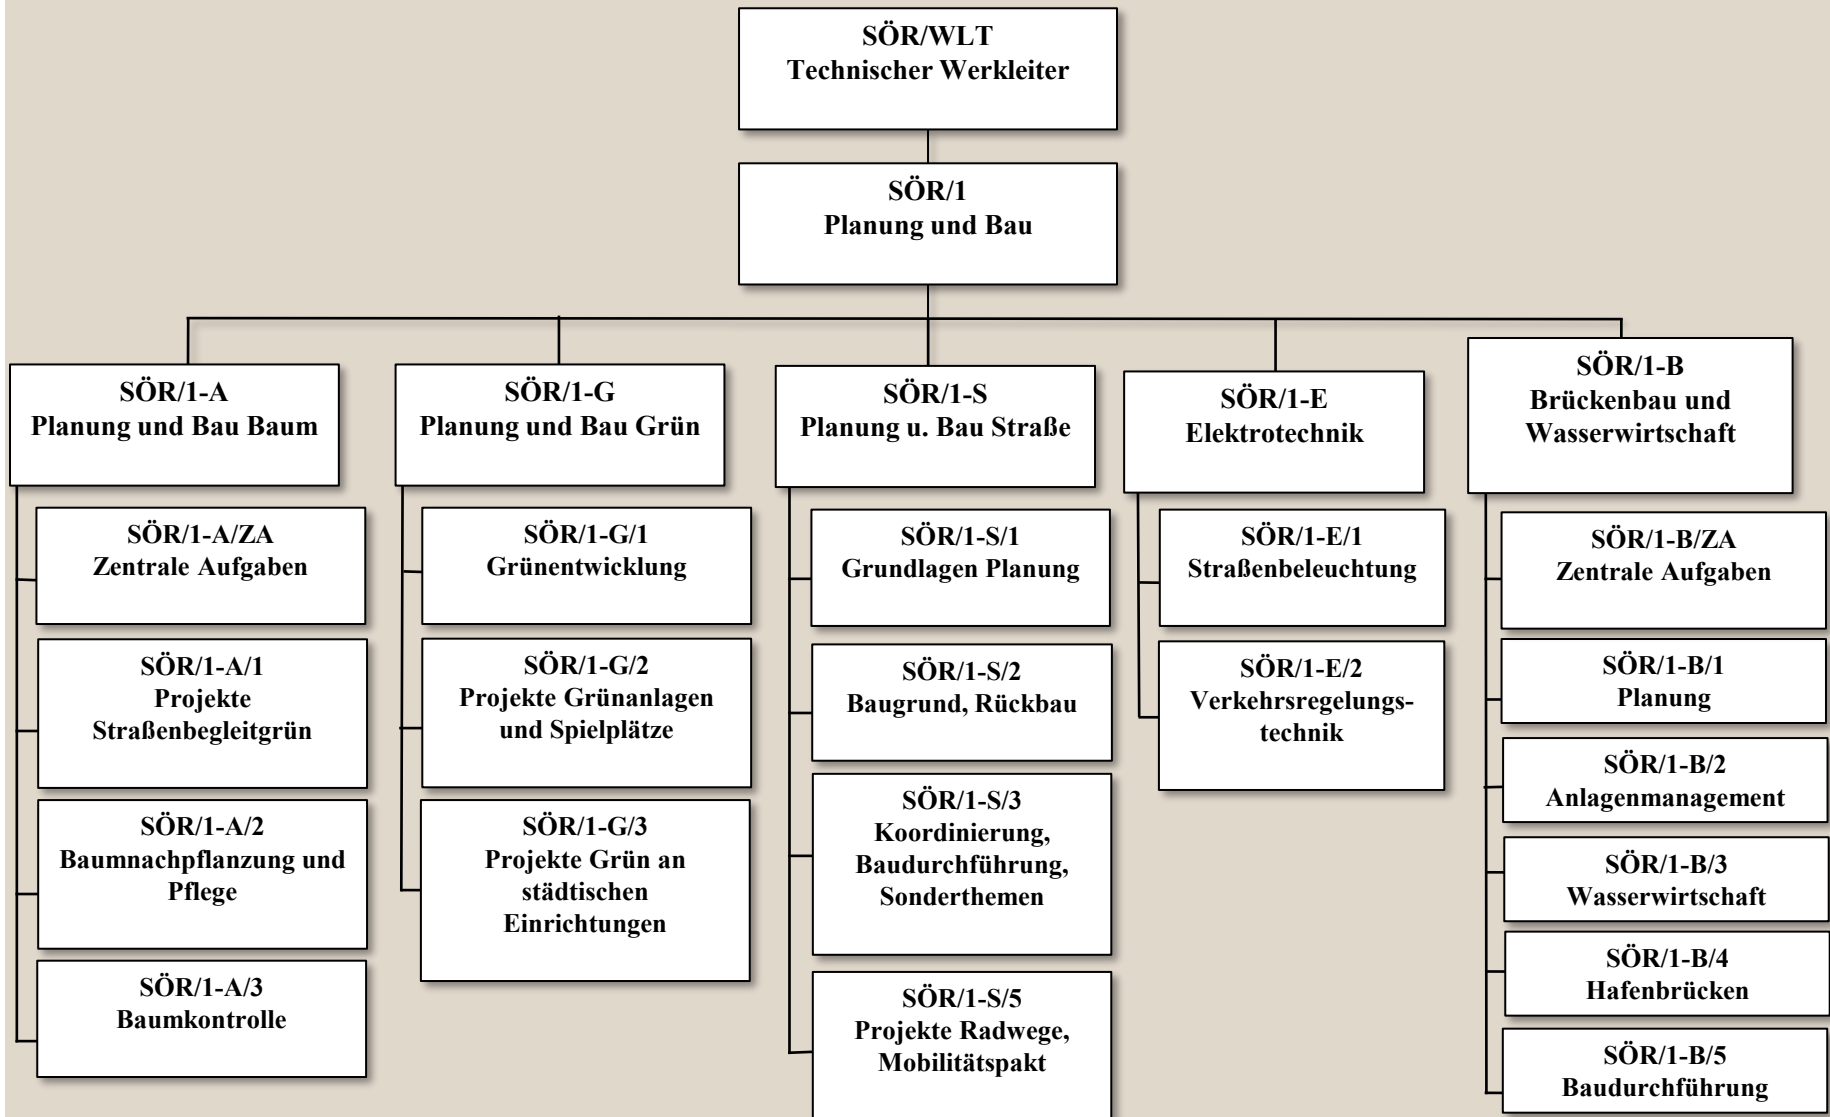

Servicebetrieb Öffentlicher Raum

Eigenbetrieb der Stadt Nürnberg

Organigramm

Übersicht Organe und Werkleitung

Übersicht Abteilungen

Abteilung V – Verwaltung

Abteilung 1 – Planung und Bau

Abteilung 2 – Betrieb und Unterhalt

Abteilung 3 – Straßen- und Verkehrsrecht