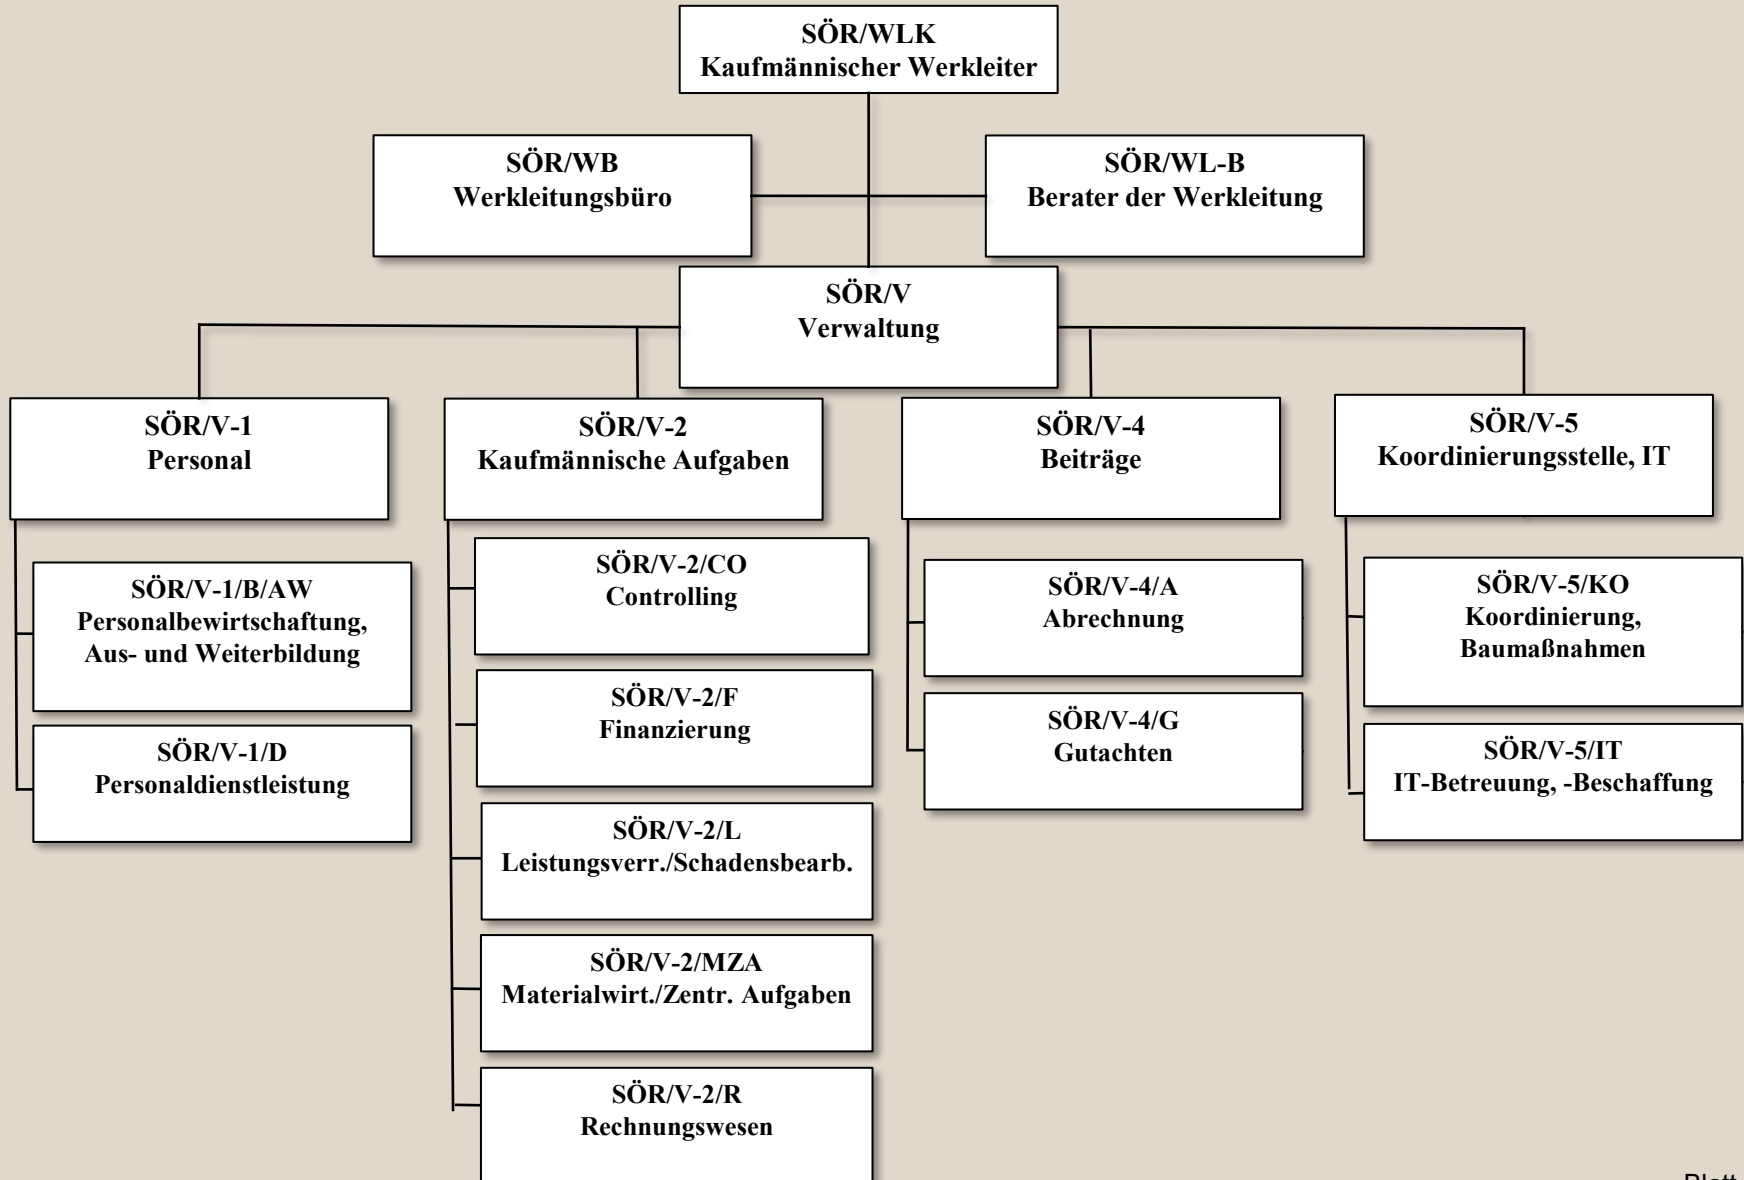

Servicebetrieb Öffentlicher Raum

Eigenbetrieb der Stadt Nürnberg

Organigramm

Übersicht Organe und Werkleitung

Übersicht Abteilungen

Abteilung V – Verwaltung

Abteilung 1 – Planung und Bau

Abteilung 2 – Betrieb und Unterhalt

Abteilung 3 – Straßen- und Verkehrsrecht