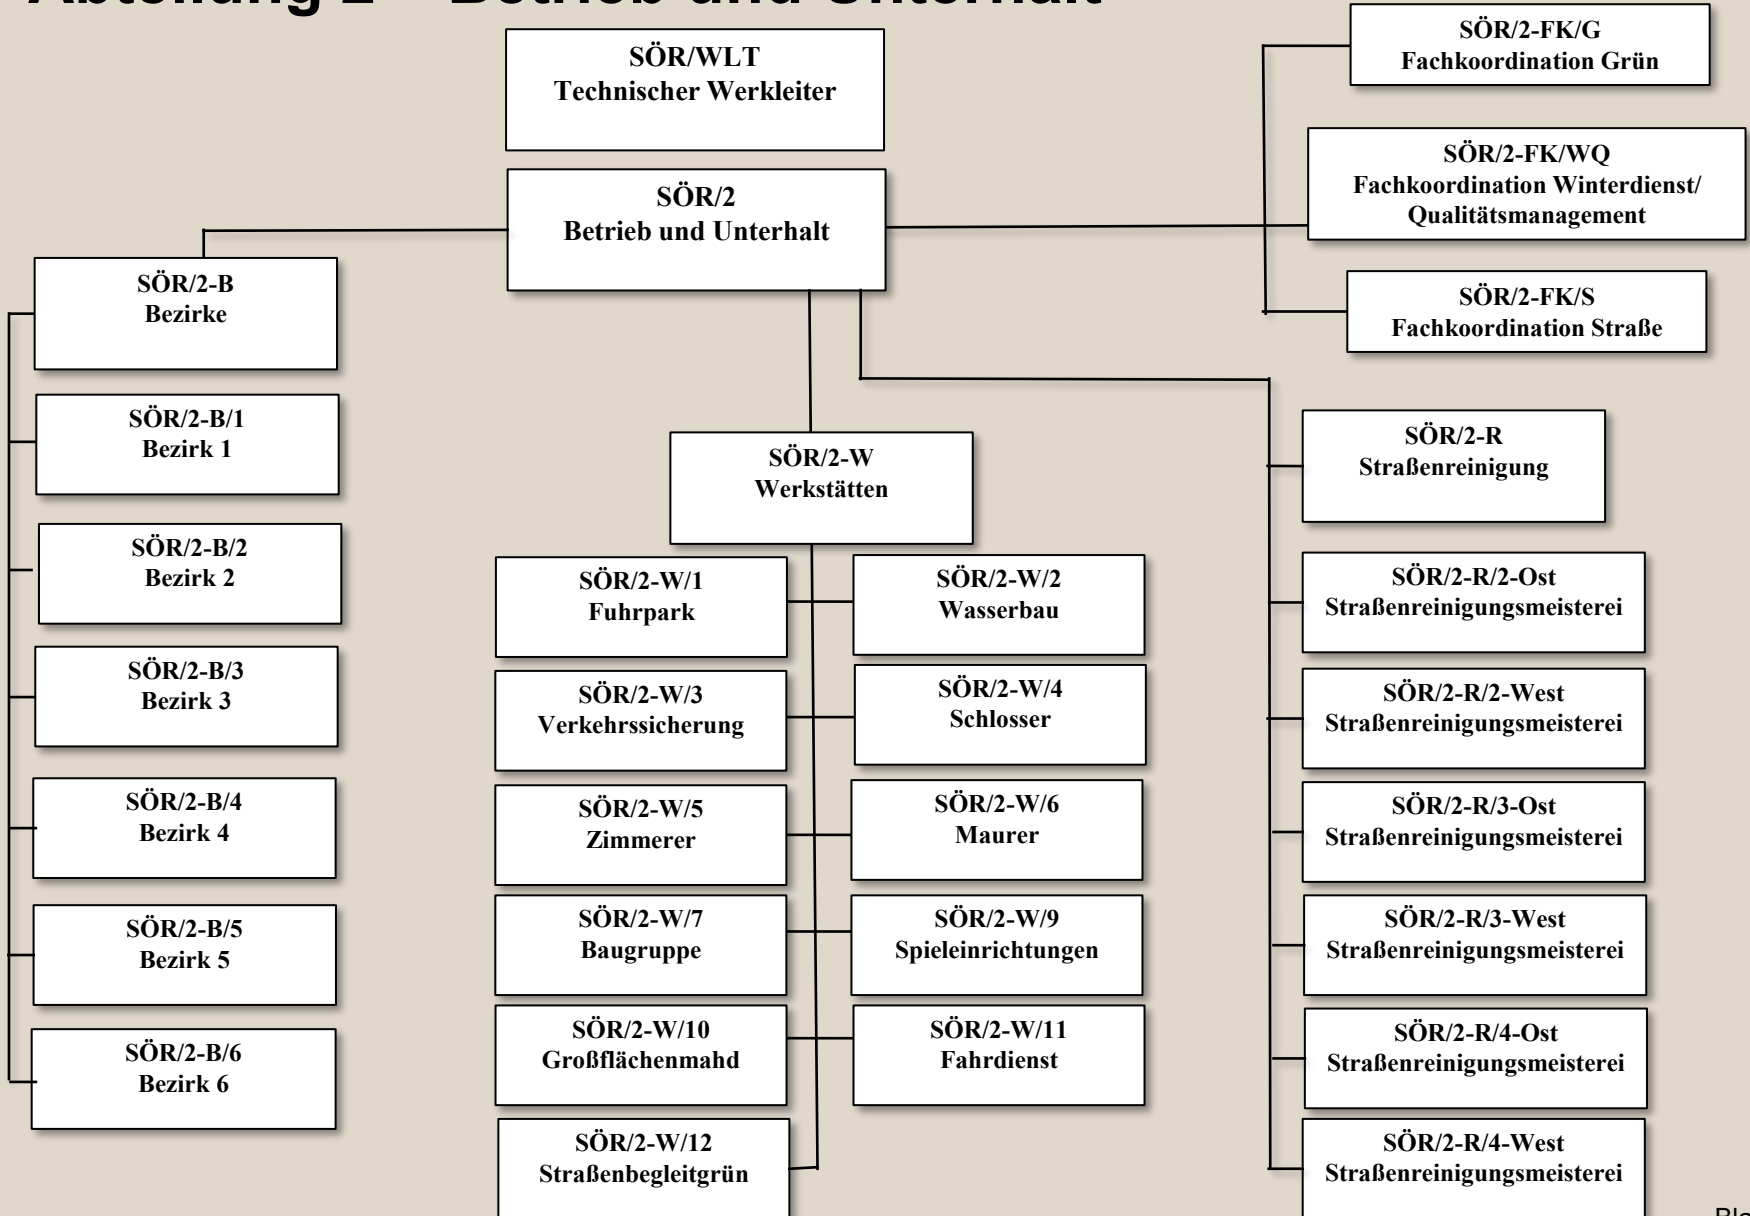

Servicebetrieb Öffentlicher Raum

Eigenbetrieb der Stadt Nürnberg

Organigramm

Übersicht Organe und Werkleitung

Übersicht Abteilungen

Abteilung V – Verwaltung

Abteilung 1 – Planung und Bau

Abteilung 2 – Betrieb und Unterhalt

Abteilung 3 – Straßen- und Verkehrsrecht