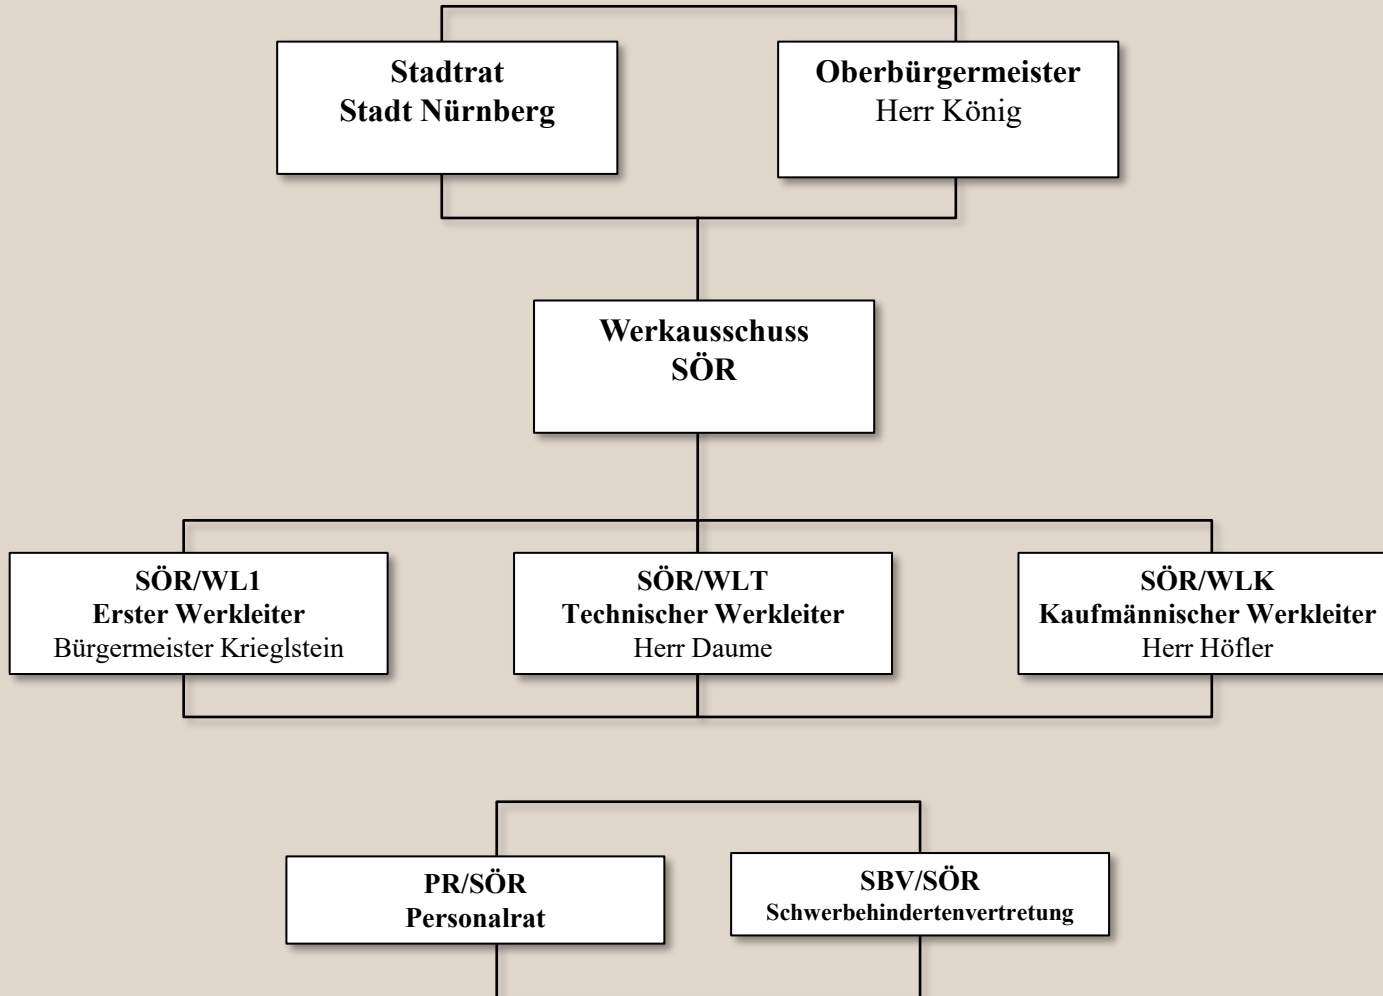

Servicebetrieb Öffentlicher Raum

Eigenbetrieb der Stadt Nürnberg

Organigramm

Übersicht Organe und Werkleitung

Übersicht Abteilungen

Abteilung V – Verwaltung

Abteilung 1 – Planung und Bau

Abteilung 2 – Betrieb und Unterhalt

Abteilung 3 – Straßen- und Verkehrsrecht