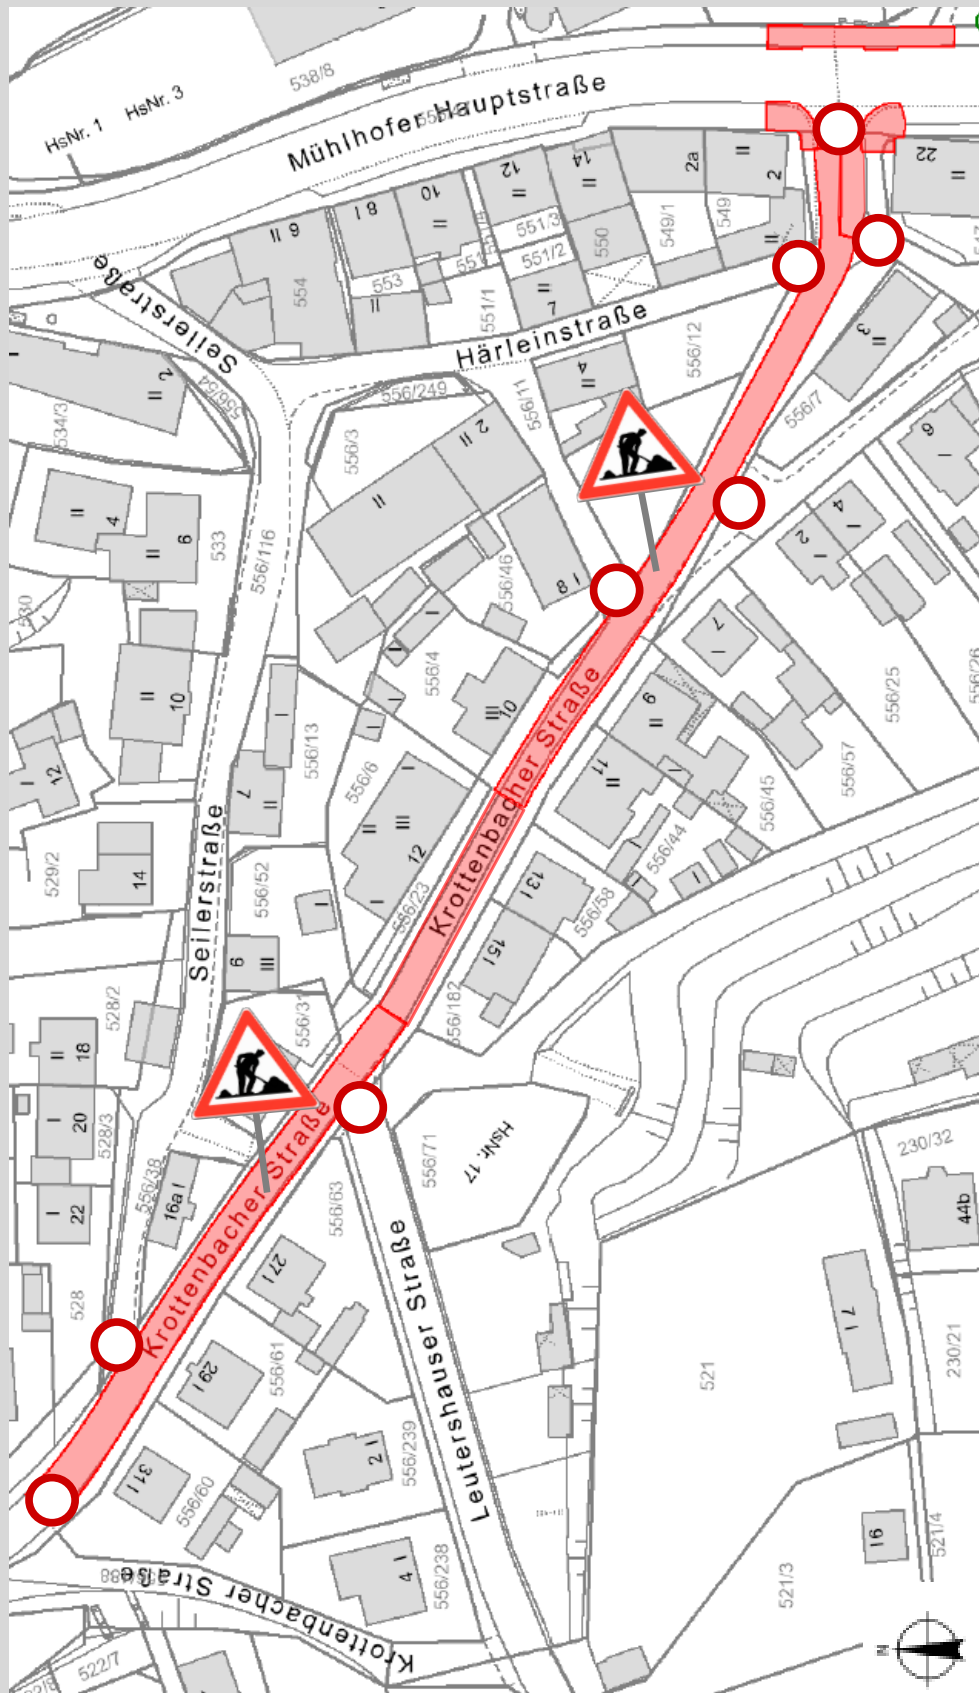

Fahrbahndeckenerneuerung: Krottenbacher Straße zwischen Hausnummer 31 und Mühlhofer Hauptstraße | 27.09.-15.10.2021

Servicebetrieb Öffentlicher Raum Nürnberg
Eigenbetrieb der Stadt Nürnberg
Sulzbacher Straße 2-6
90489 Nürnberg

Telefon: 0911 231-7637
E-Mail: soer@stadt.nuernberg.de
Internet: www.soer.nuernberg.de
© Stadt Nürnberg
Geobasisdaten: Bayerische Vermessungsverwaltung