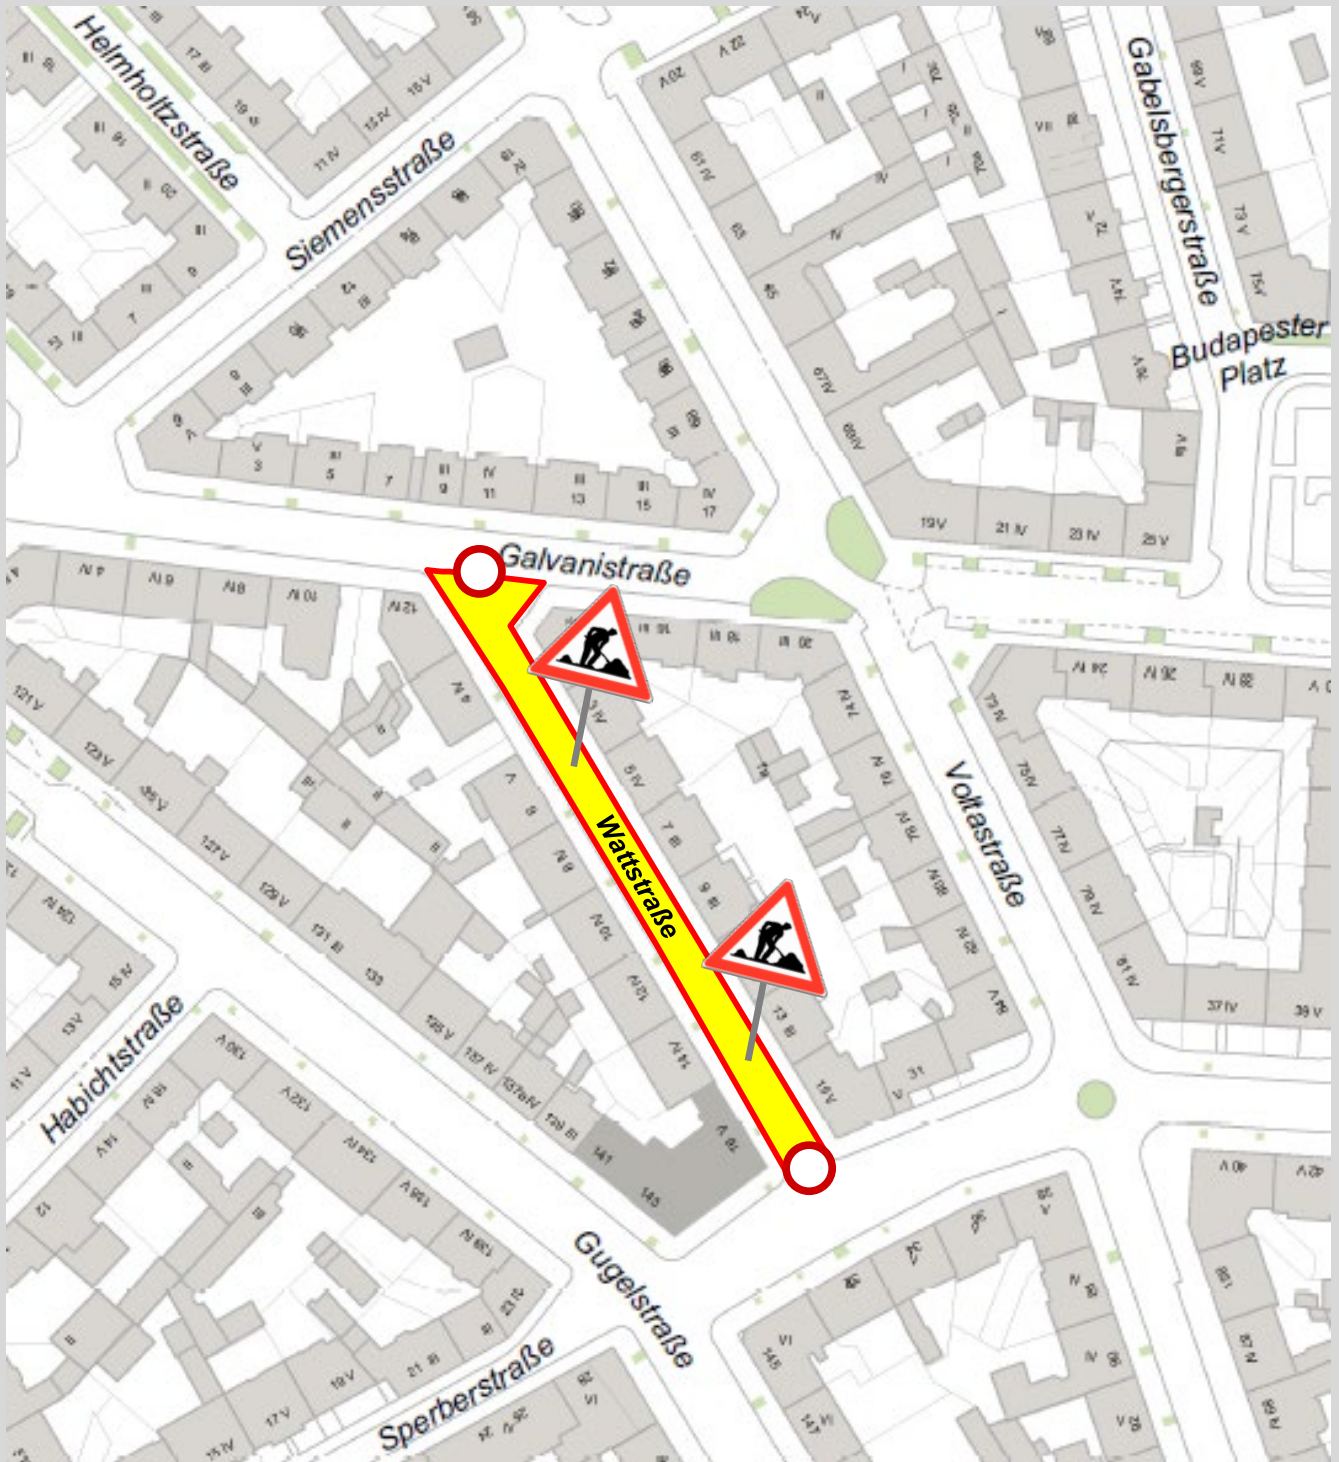

Fahrbahnsanierung Wattstraße: Vollsperrung 25. bis 29. Oktober 2021

Servicebetrieb Öffentlicher Raum Nürnberg
Eigenbetrieb der Stadt Nürnberg
Sulzbacher Straße 2-6
90489 Nürnberg

Telefon: 0911 231-7637
E-Mail: soer@stadt.nuernberg.de
Internet: www.soer.nuernberg.de
© Stadt Nürnberg
Geobasisdaten: Bayerische Vermessungsverwaltung