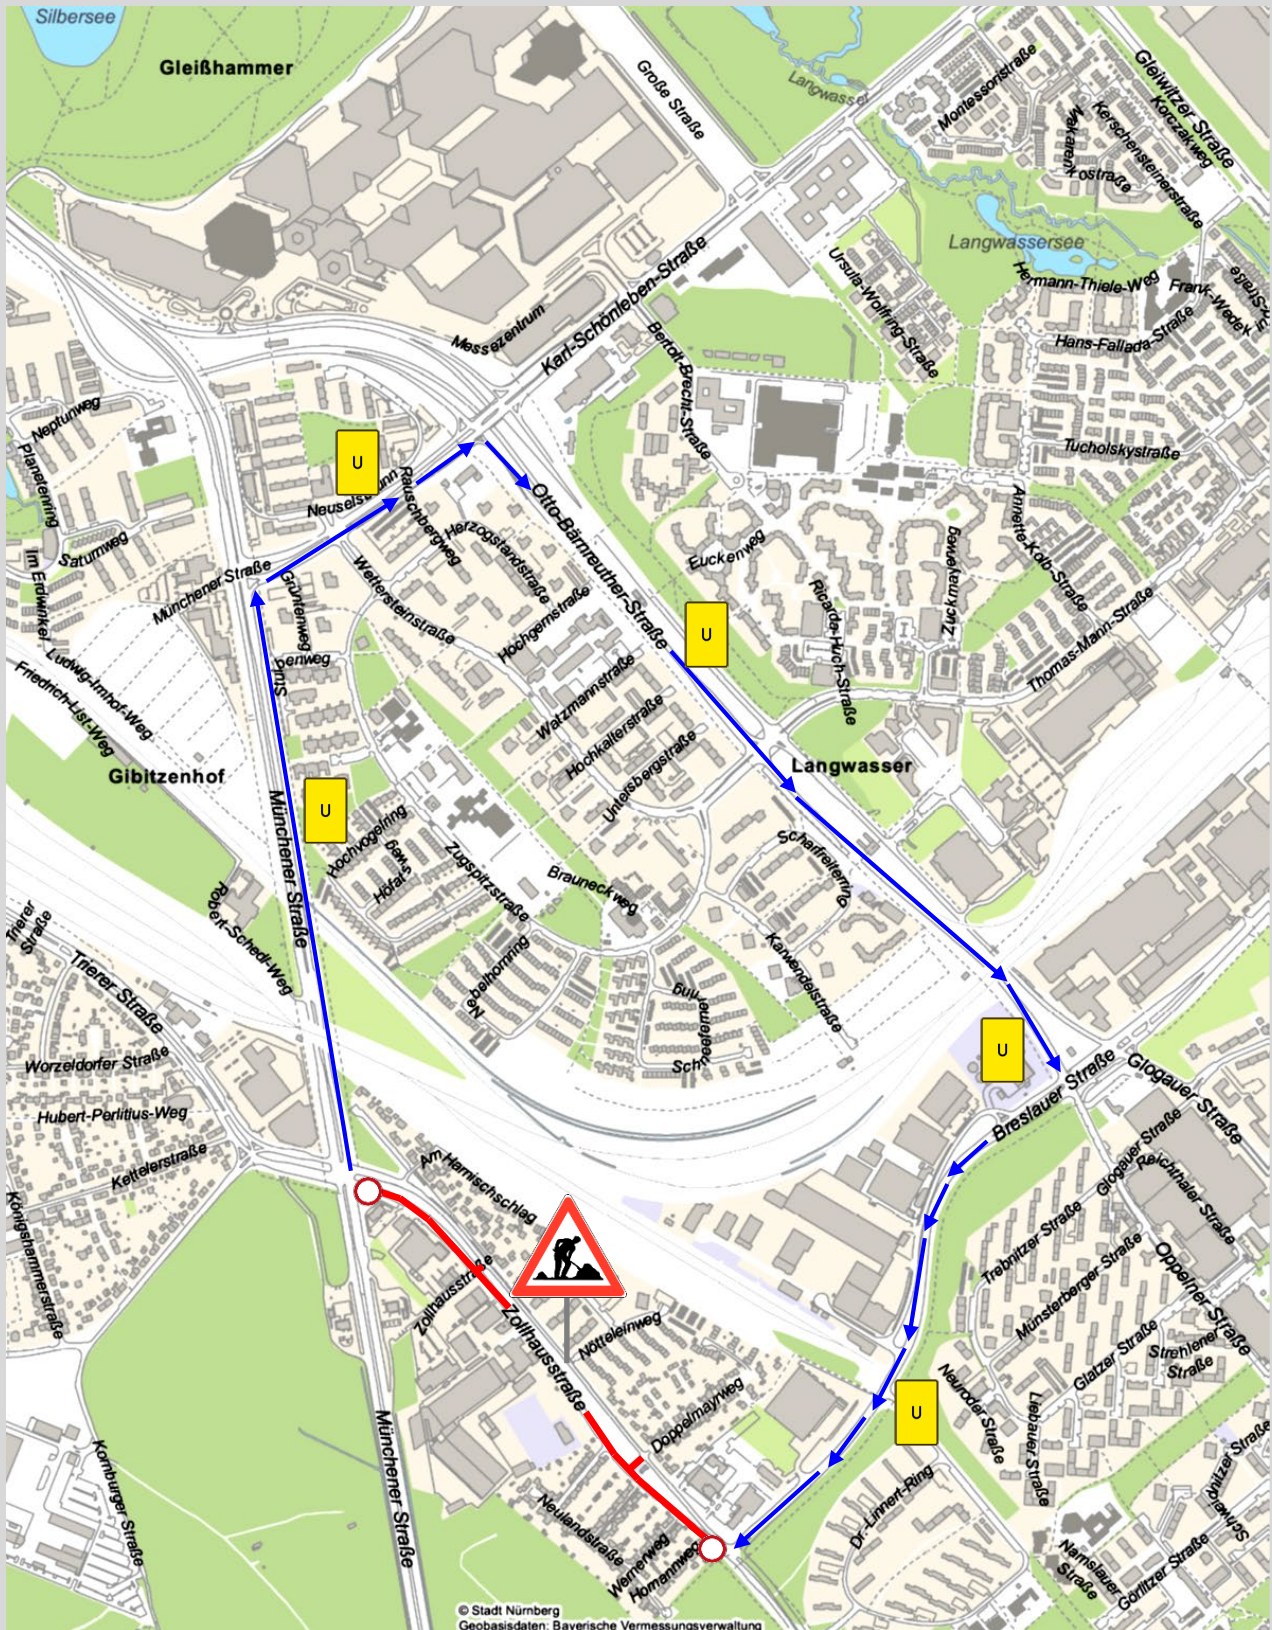

Umleitung

Servicebetrieb Öffentlicher Raum Nürnberg
Eigenbetrieb der Stadt Nürnberg
Sulzbacher Straße 2-6
90489 Nürnberg

Telefon: 0911 231-7637
E-Mail: soer@stadt.nuernberg.de
Internet: www.soer.nuernberg.de
© Stadt Nürnberg
Geobasisdaten: Bayerische Vermessungsverwaltung