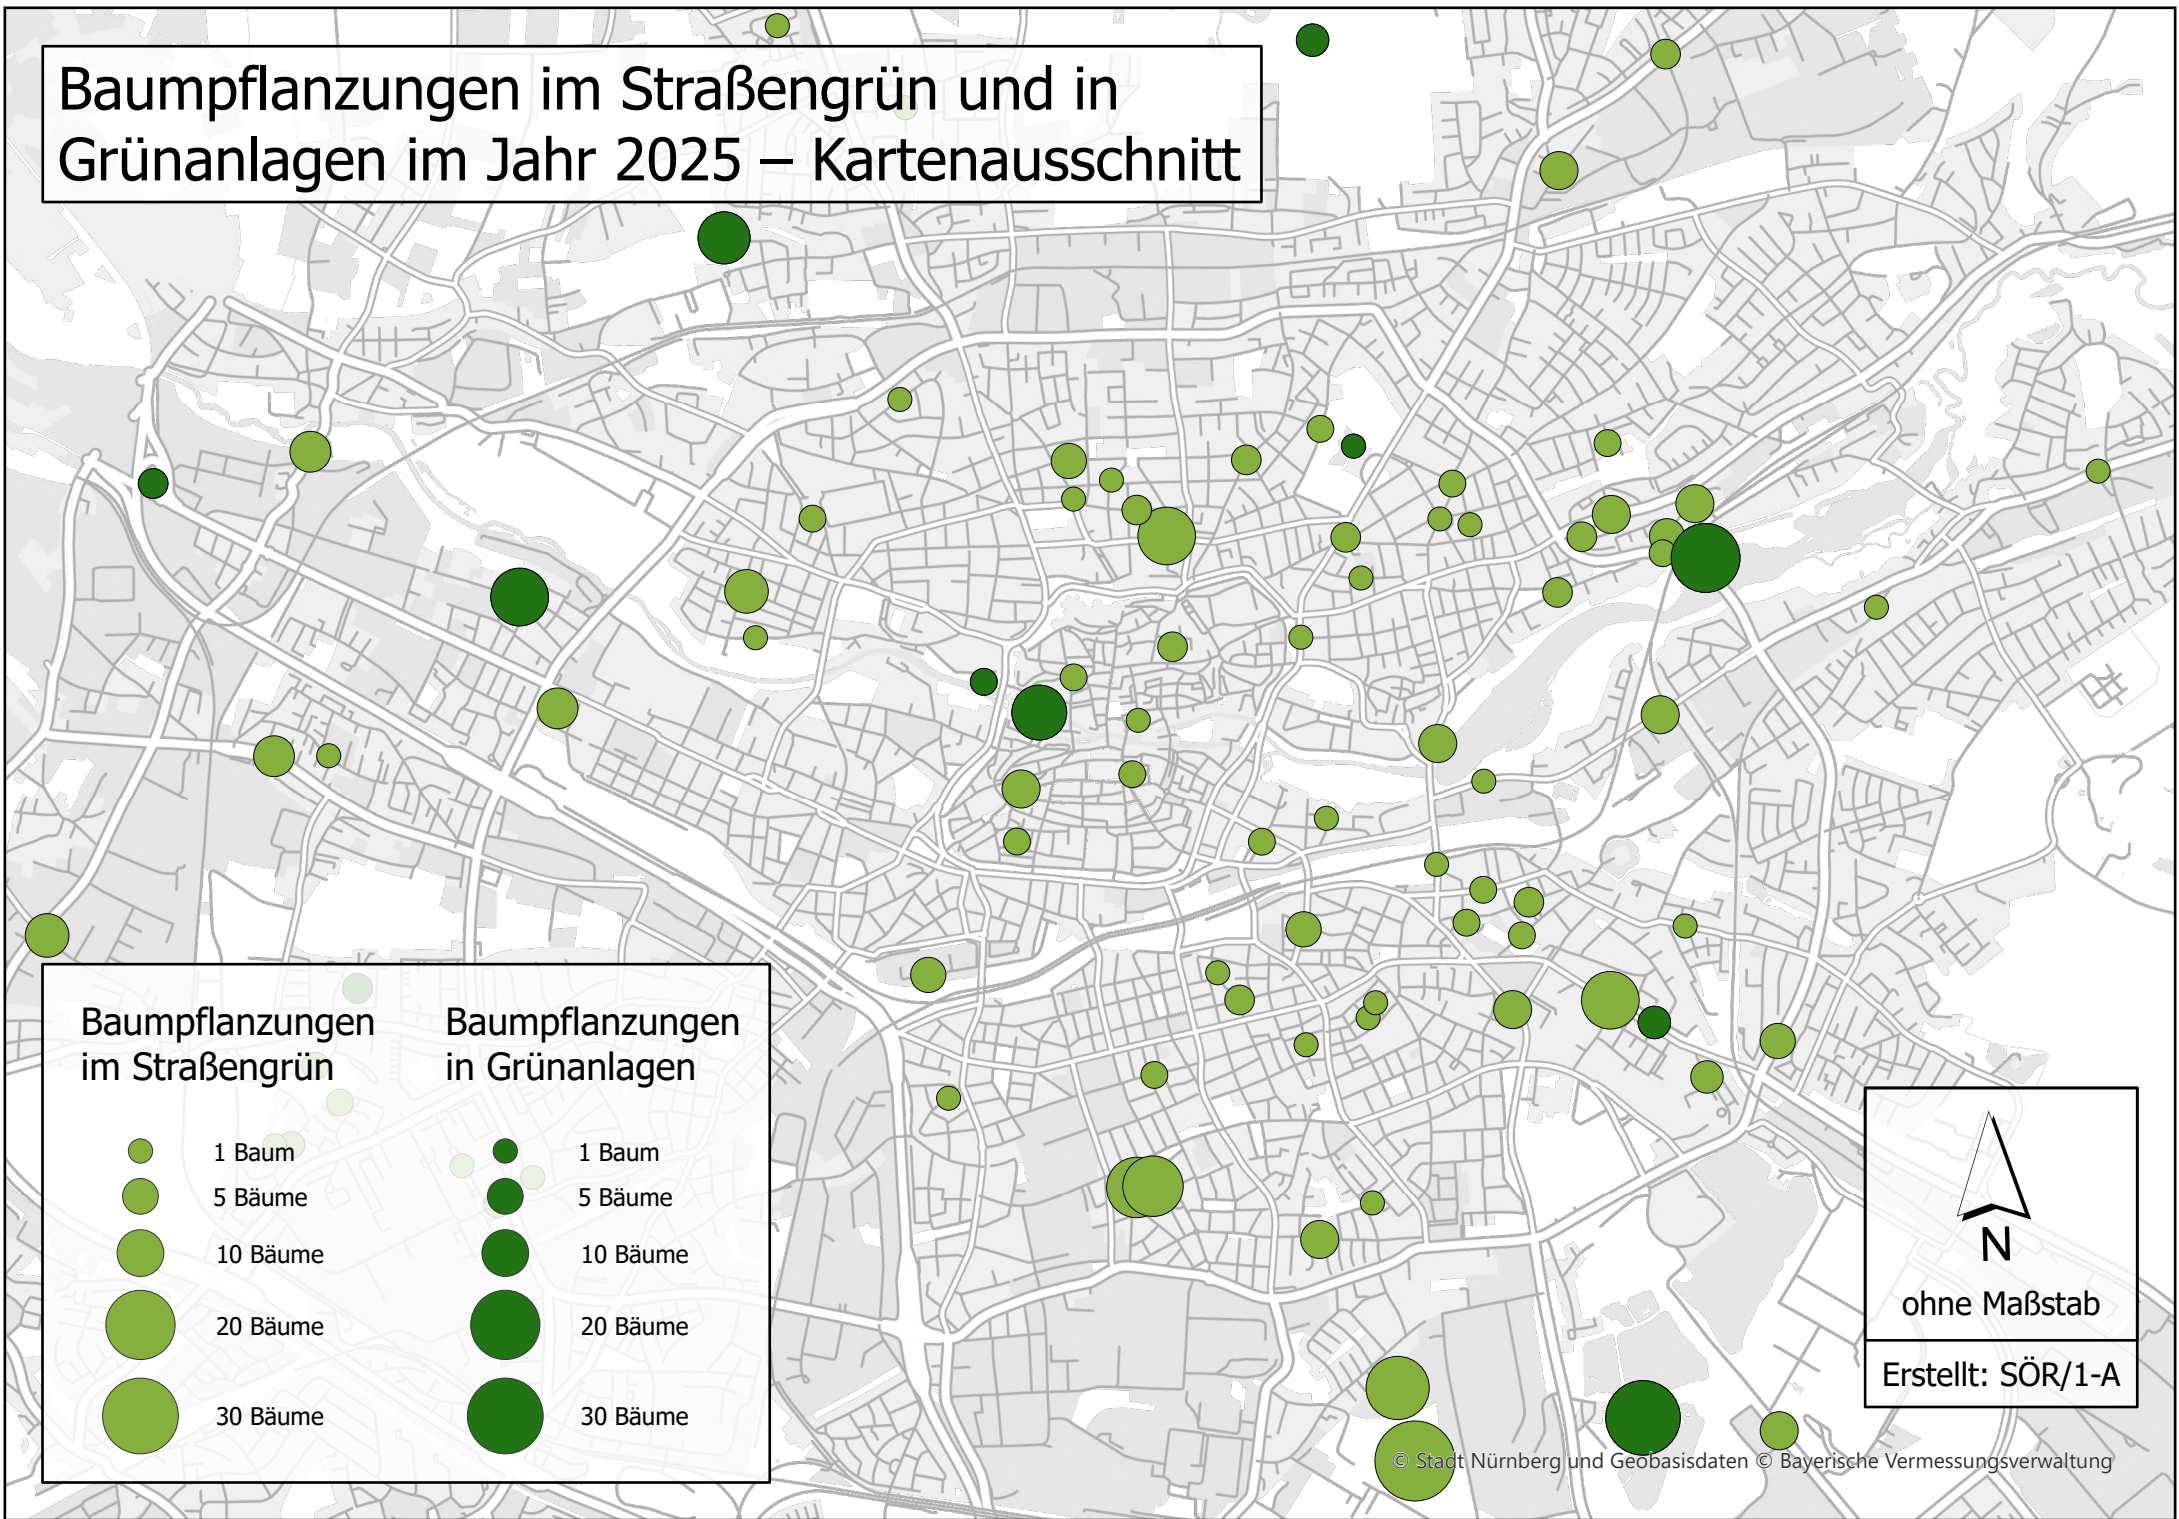

# Baumpflanzungen im Straßengrün und in Grünanlagen im Jahr 2025 – Stadtweit

ohne Maßstab

Baumpflanzungen  
im Straßengrün

Baumpflanzungen  
in Grünanlagen

Erstellt: SÖR/1-A

# Baumpflanzungen im Straßengrün und in Grünanlagen im Jahr 2025 – Kartenausschnitt

## Baumpflanzungen im Straßengrün

- 1 Baum
- 5 Bäume
- 10 Bäume
- 20 Bäume
- 30 Bäume

## Baumpflanzungen in Grünanlagen

- 1 Baum
- 5 Bäume
- 10 Bäume
- 20 Bäume
- 30 Bäume

ohne Maßstab

Erstellt: SÖR/1-A