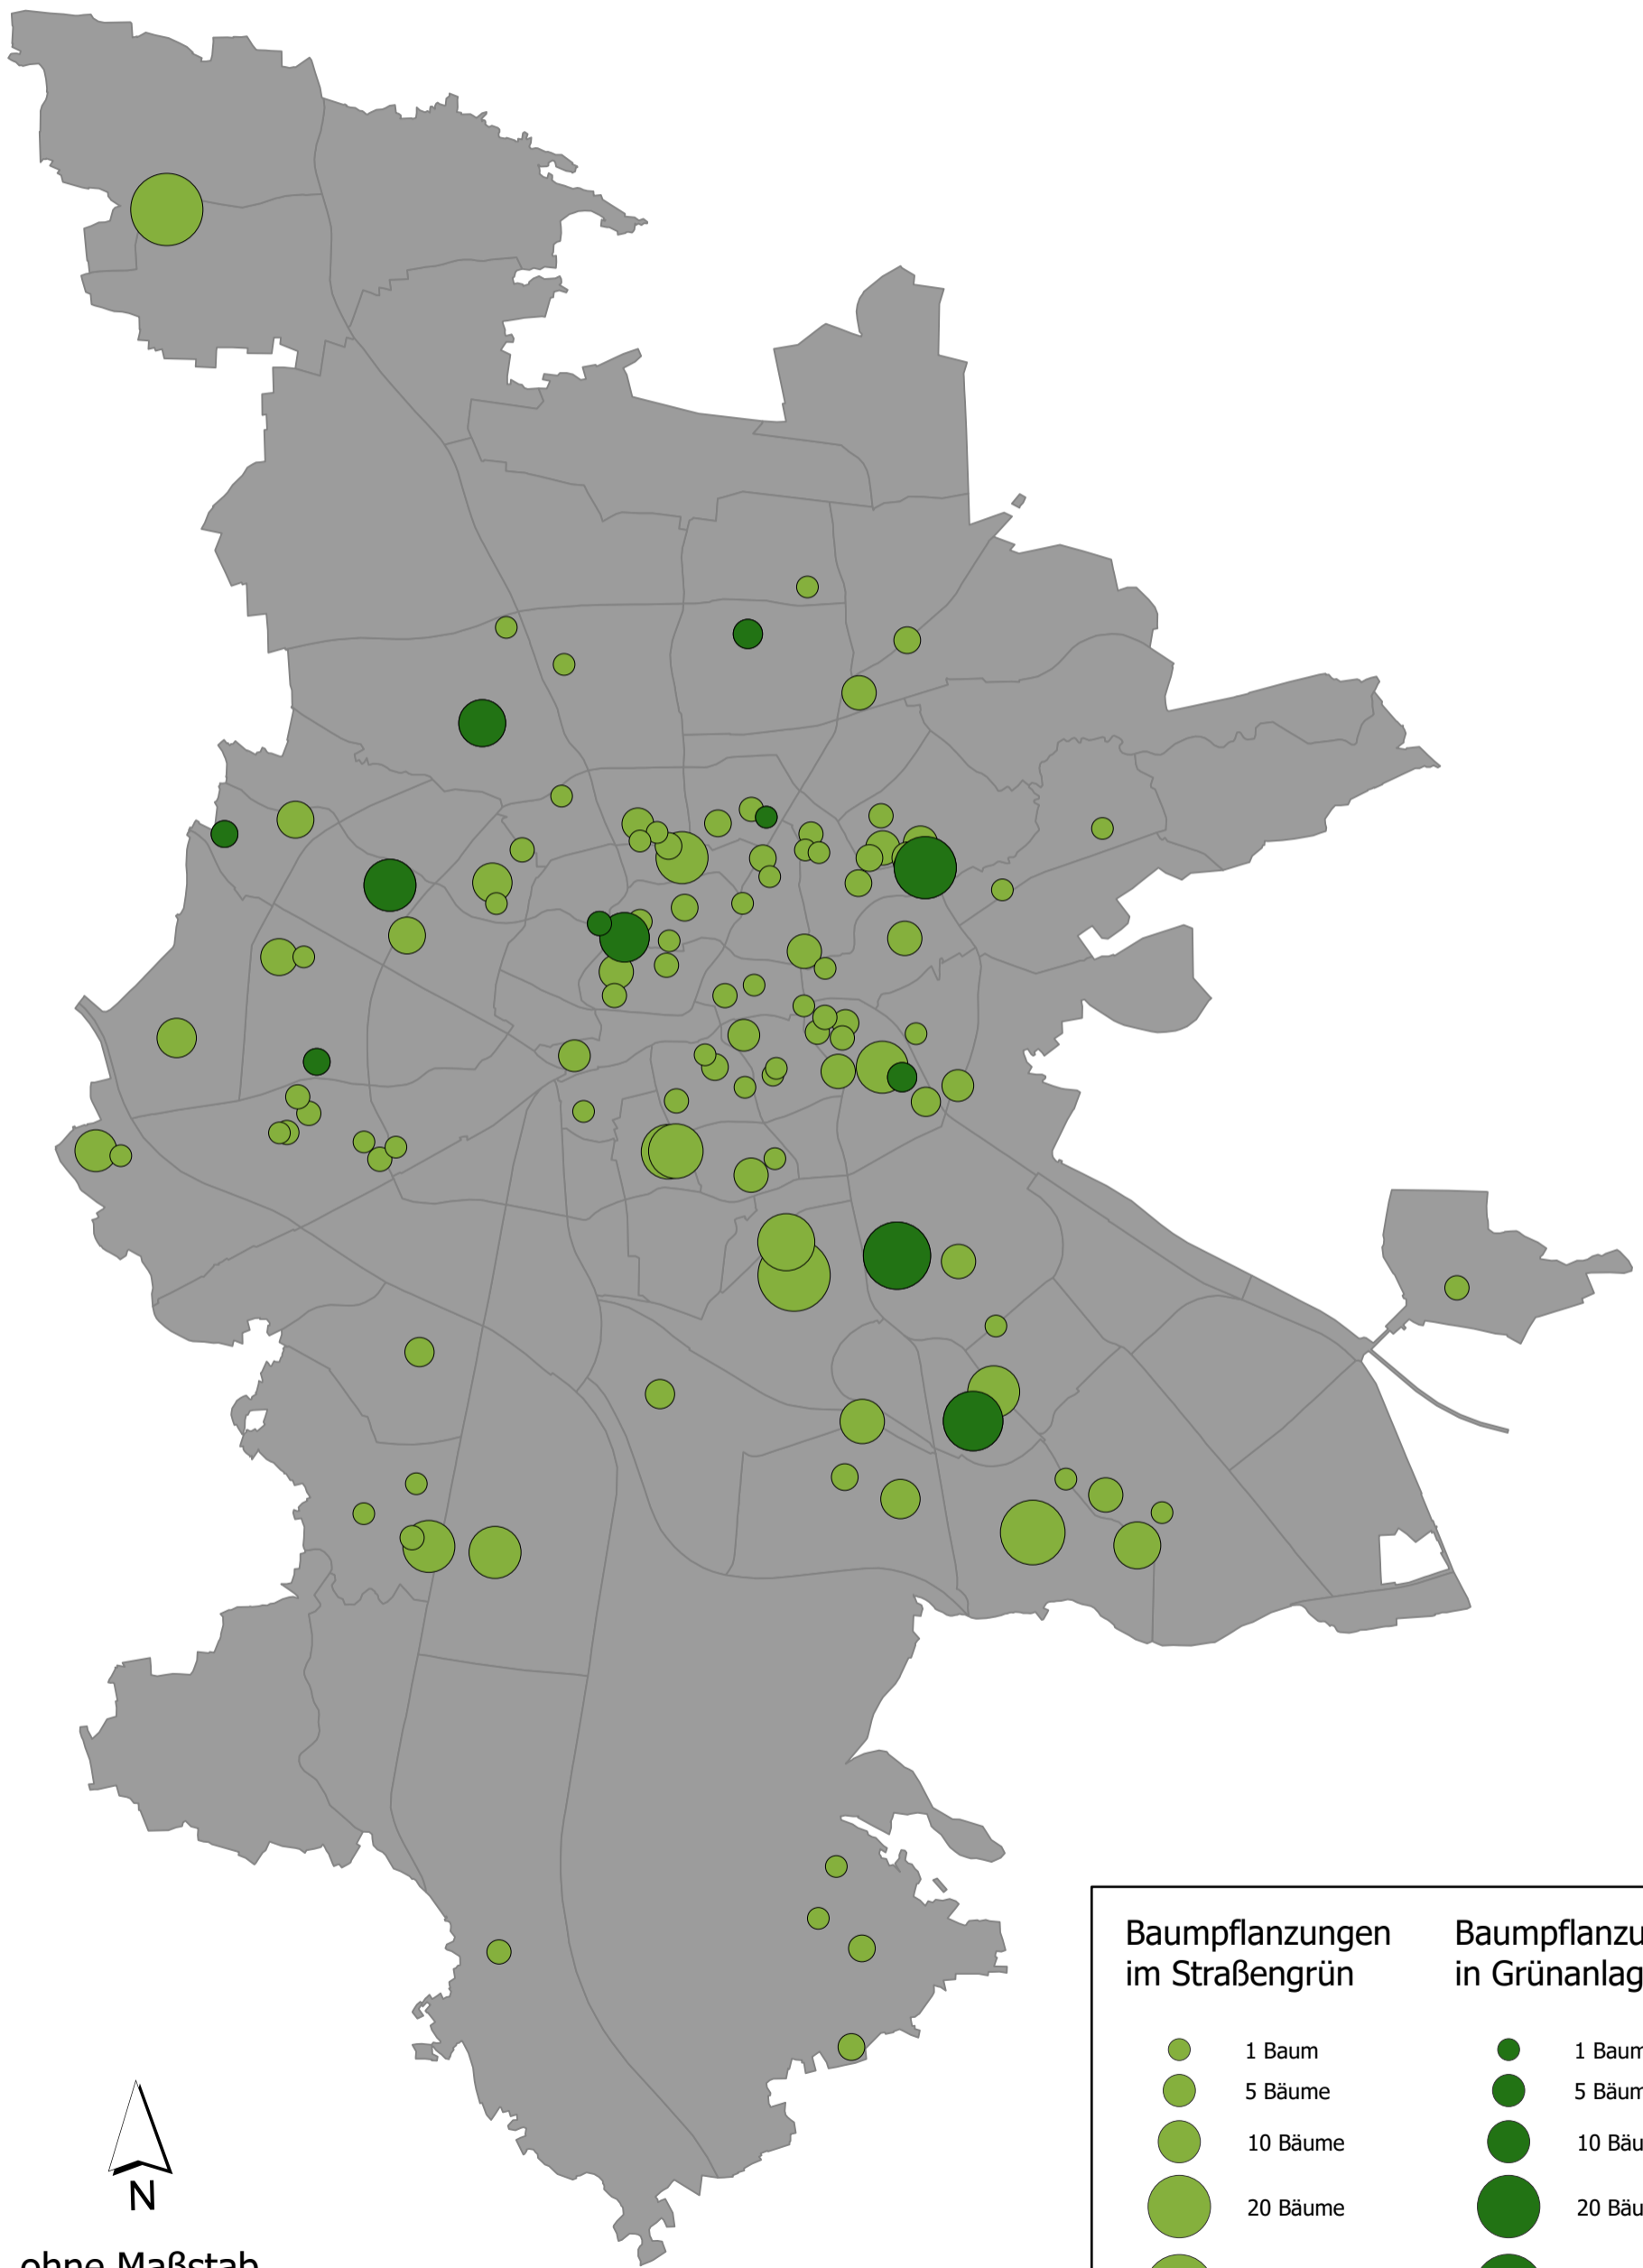

# Baumpflanzungen im Straßengrün und in Grünanlagen im Jahr 2025 – Stadtweit

ohne Maßstab

Baumpflanzungen  
im Straßengrün

Baumpflanzungen  
in Grünanlagen

Erstellt: SÖR/1-A

# Baumpflanzungen im Straßengrün und in Grünanlagen im Jahr 2025 – Kartenausschnitt

## Baumpflanzungen im Straßengrün

- 1 Baum
- 5 Bäume
- 10 Bäume
- 20 Bäume
- 30 Bäume

## Baumpflanzungen in Grünanlagen

- 1 Baum
- 5 Bäume
- 10 Bäume
- 20 Bäume
- 30 Bäume

ohne Maßstab

Erstellt: SÖR/1-A