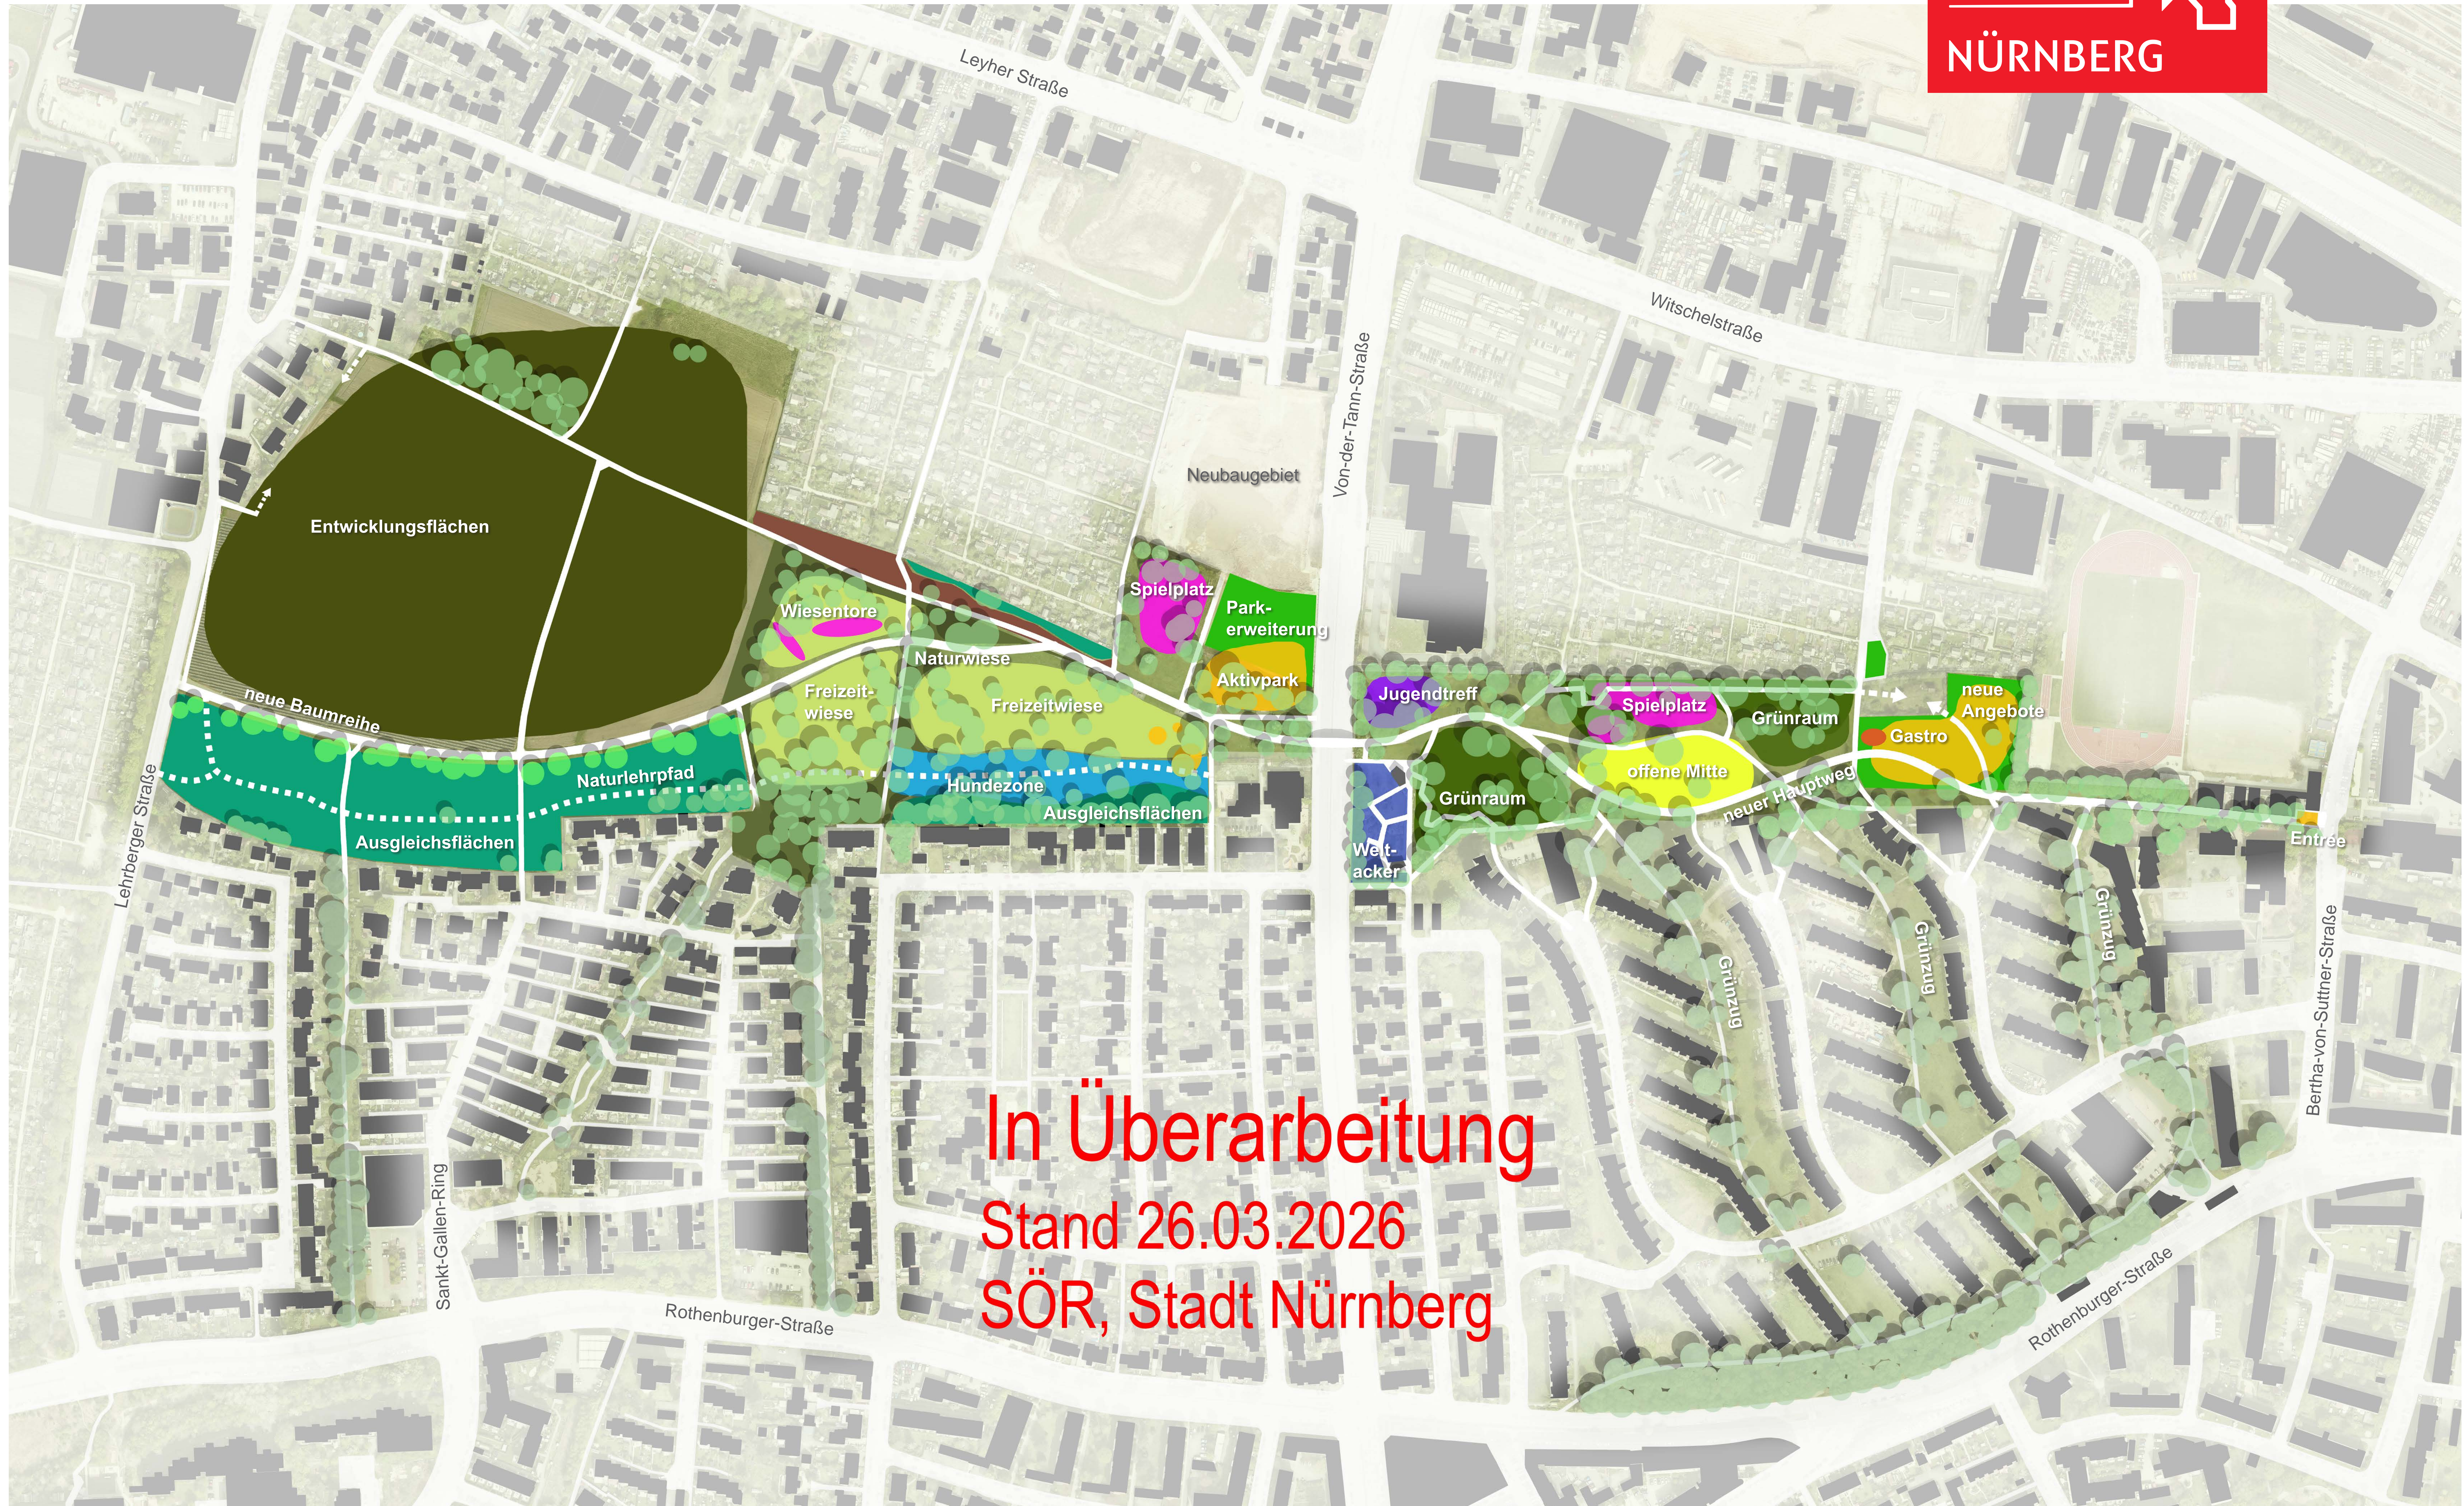

Rahmenplan Westpark Nürnberg

Gesamtplan

In Überarbeitung
Stand 26.03.2026
SÖR, Stadt Nürnberg