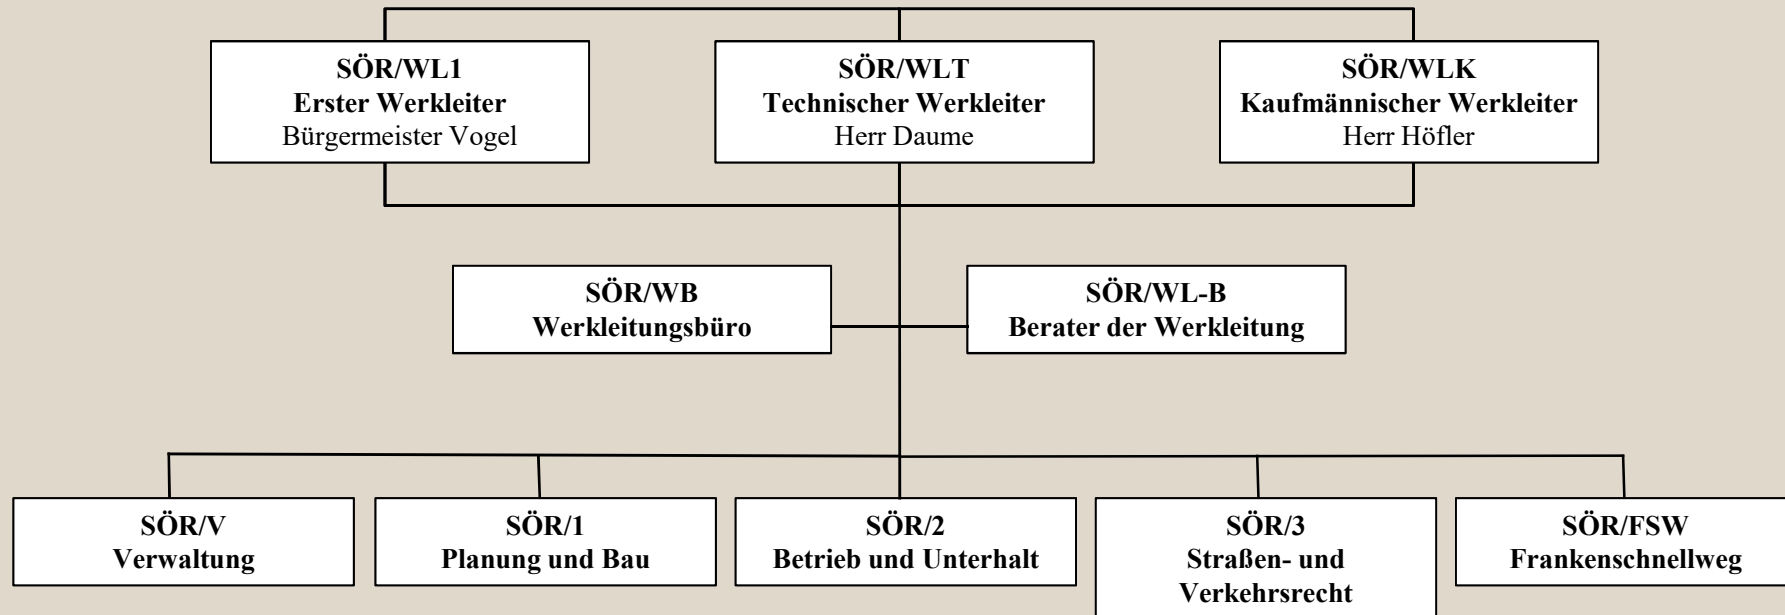

Servicebetrieb Öffentlicher Raum

Eigenbetrieb der Stadt Nürnberg

Organigramm

Übersicht Organe und Werkleitung

Übersicht Abteilungen

Abteilung V – Verwaltung

Abteilung 1 – Planung und Bau

Abteilung 2 – Betrieb und Unterhalt

Abteilung 3 – Straßen- und Verkehrsrecht

Abteilung FSW – Frankenschnellweg