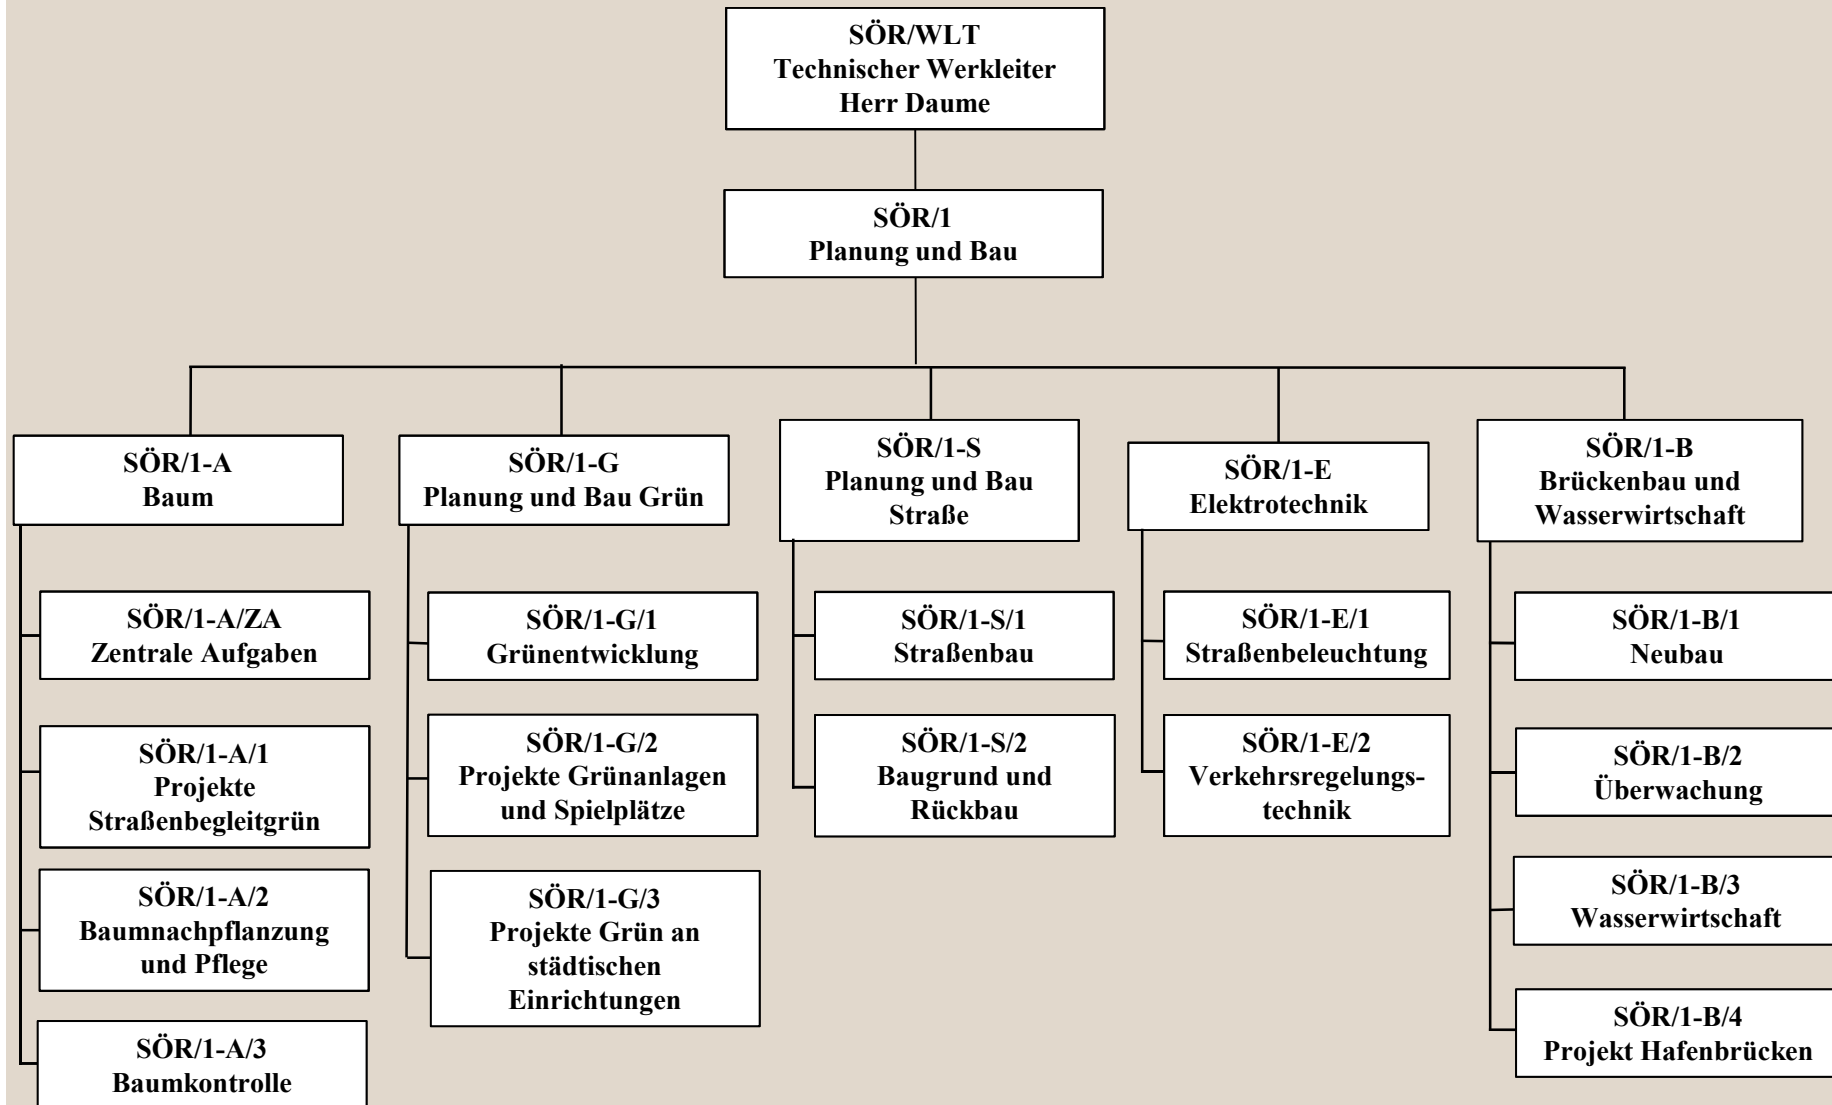

Servicebetrieb Öffentlicher Raum

Eigenbetrieb der Stadt Nürnberg

Organigramm

Übersicht Organe und Werkleitung

Übersicht Abteilungen

Abteilung V – Verwaltung

Abteilung 1 – Planung und Bau

Abteilung 2 – Betrieb und Unterhalt

Abteilung 3 – Straßen- und Verkehrsrecht

Abteilung FSW – Frankenschnellweg