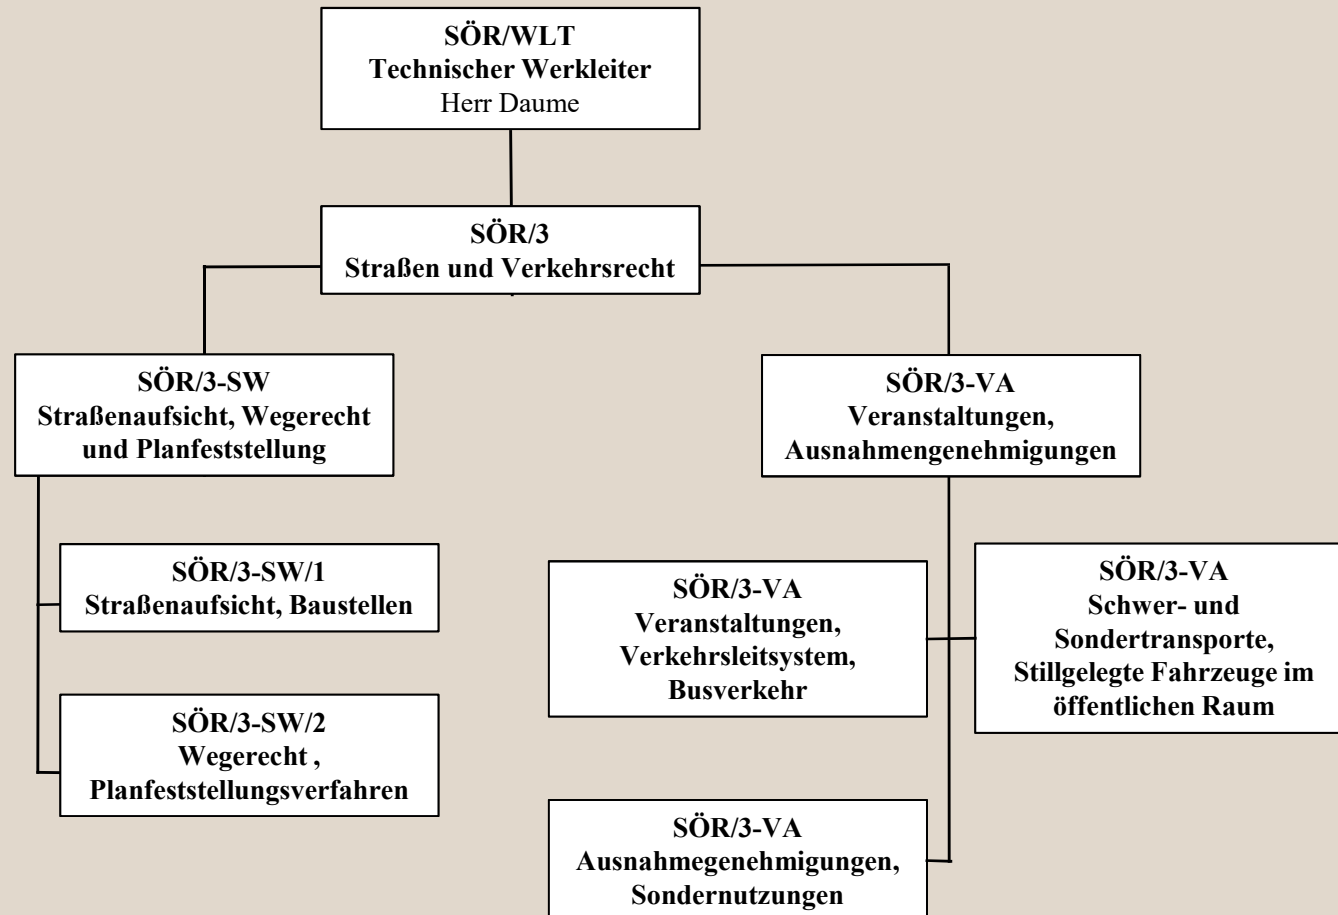

Servicebetrieb Öffentlicher Raum

Eigenbetrieb der Stadt Nürnberg

Organigramm

Übersicht Organe und Werkleitung

Übersicht Abteilungen

Abteilung V – Verwaltung

Abteilung 1 – Planung und Bau

Abteilung 2 – Betrieb und Unterhalt

Abteilung 3 – Straßen- und Verkehrsrecht

Abteilung FSW – Frankenschnellweg