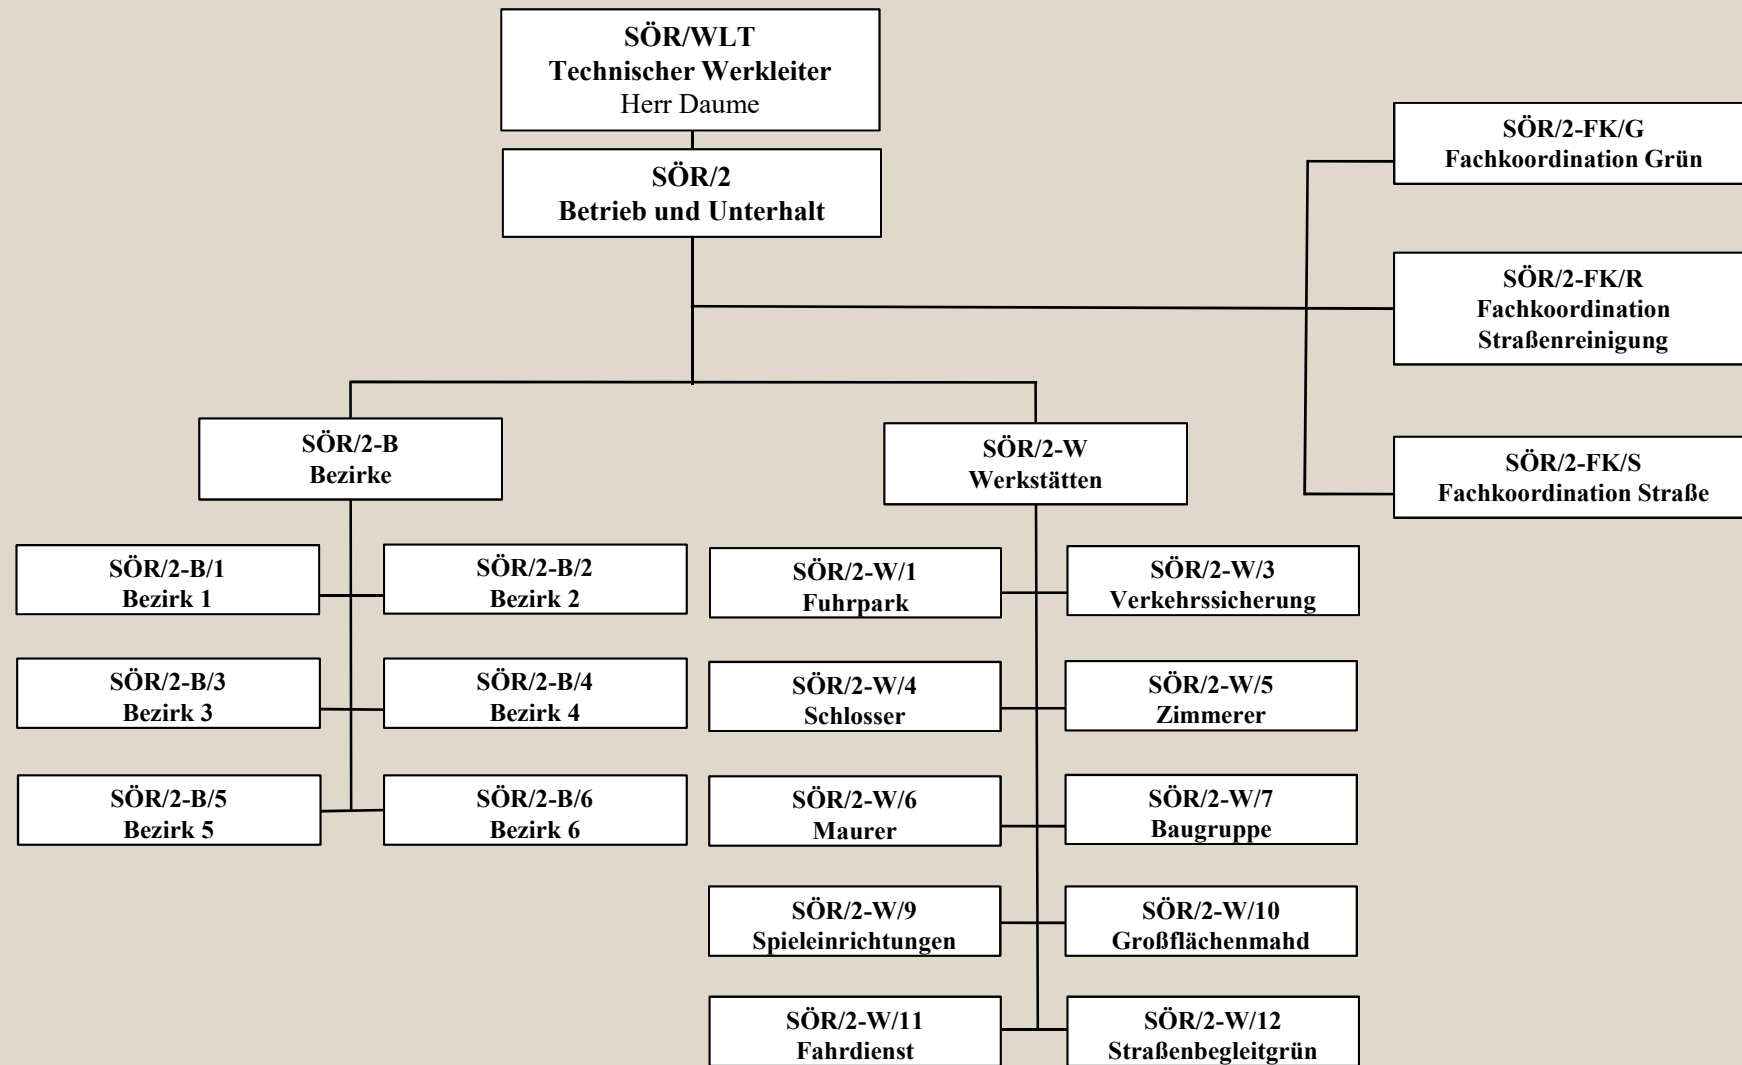

Servicebetrieb Öffentlicher Raum

Eigenbetrieb der Stadt Nürnberg

Organigramm

Übersicht Organe und Werkleitung

Übersicht Abteilungen

Abteilung V – Verwaltung

Abteilung 1 – Planung und Bau

Abteilung 2 – Betrieb und Unterhalt

Abteilung 3 – Straßen- und Verkehrsrecht

Abteilung FSW – Frankenschnellweg