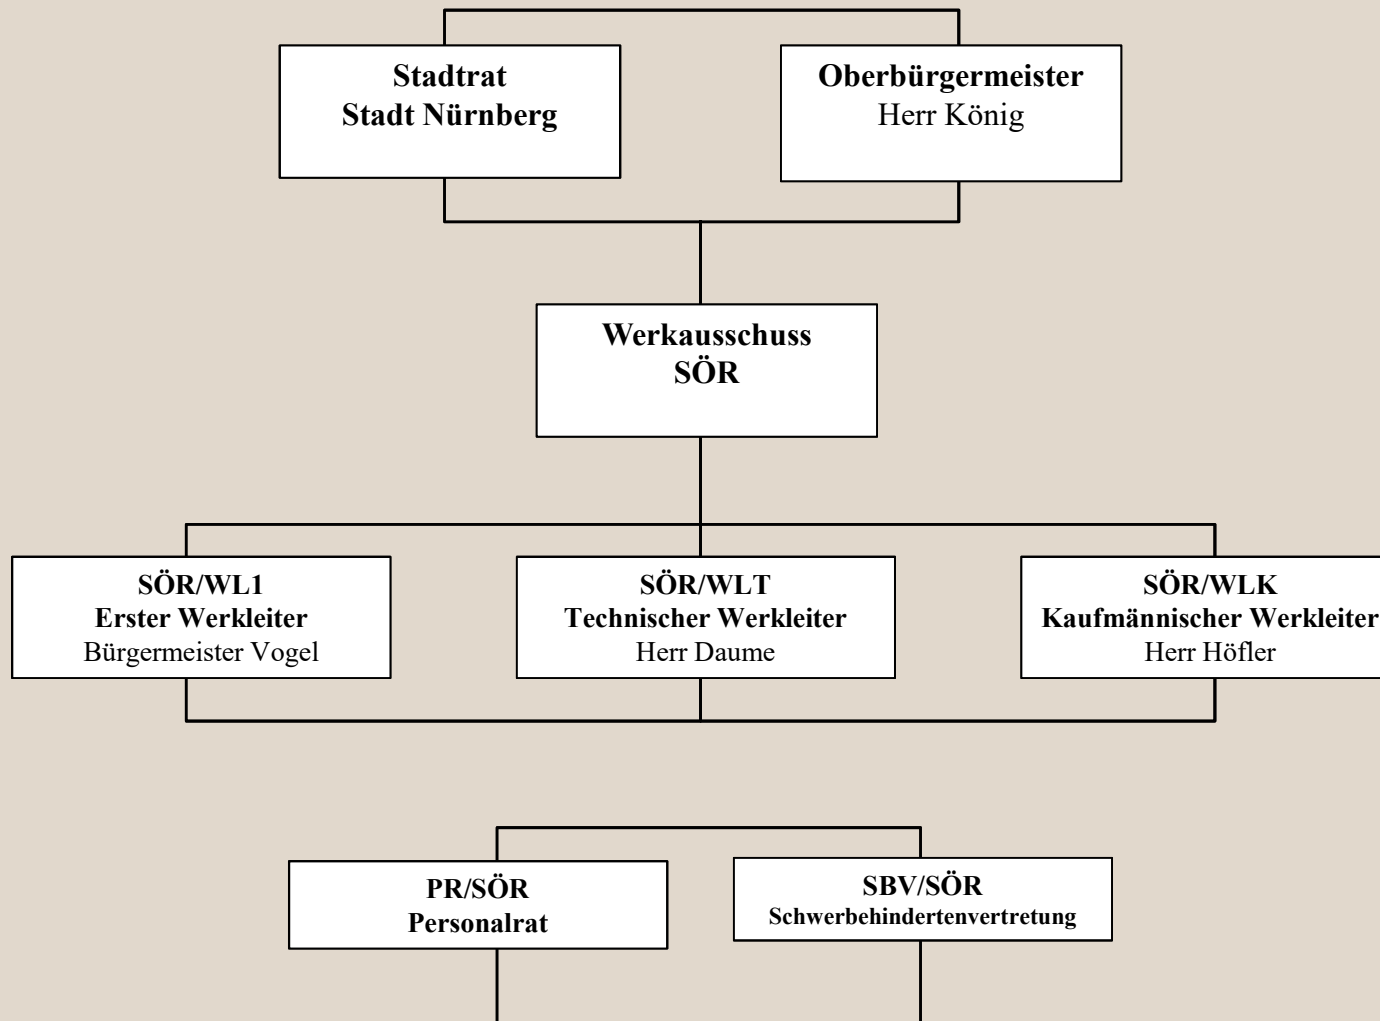

Servicebetrieb Öffentlicher Raum

Eigenbetrieb der Stadt Nürnberg

Organigramm

Übersicht Organe und Werkleitung

Übersicht Abteilungen

Abteilung V – Verwaltung

Abteilung 1 – Planung und Bau

Abteilung 2 – Betrieb und Unterhalt

Abteilung 3 – Straßen- und Verkehrsrecht

Abteilung FSW – Frankenschnellweg