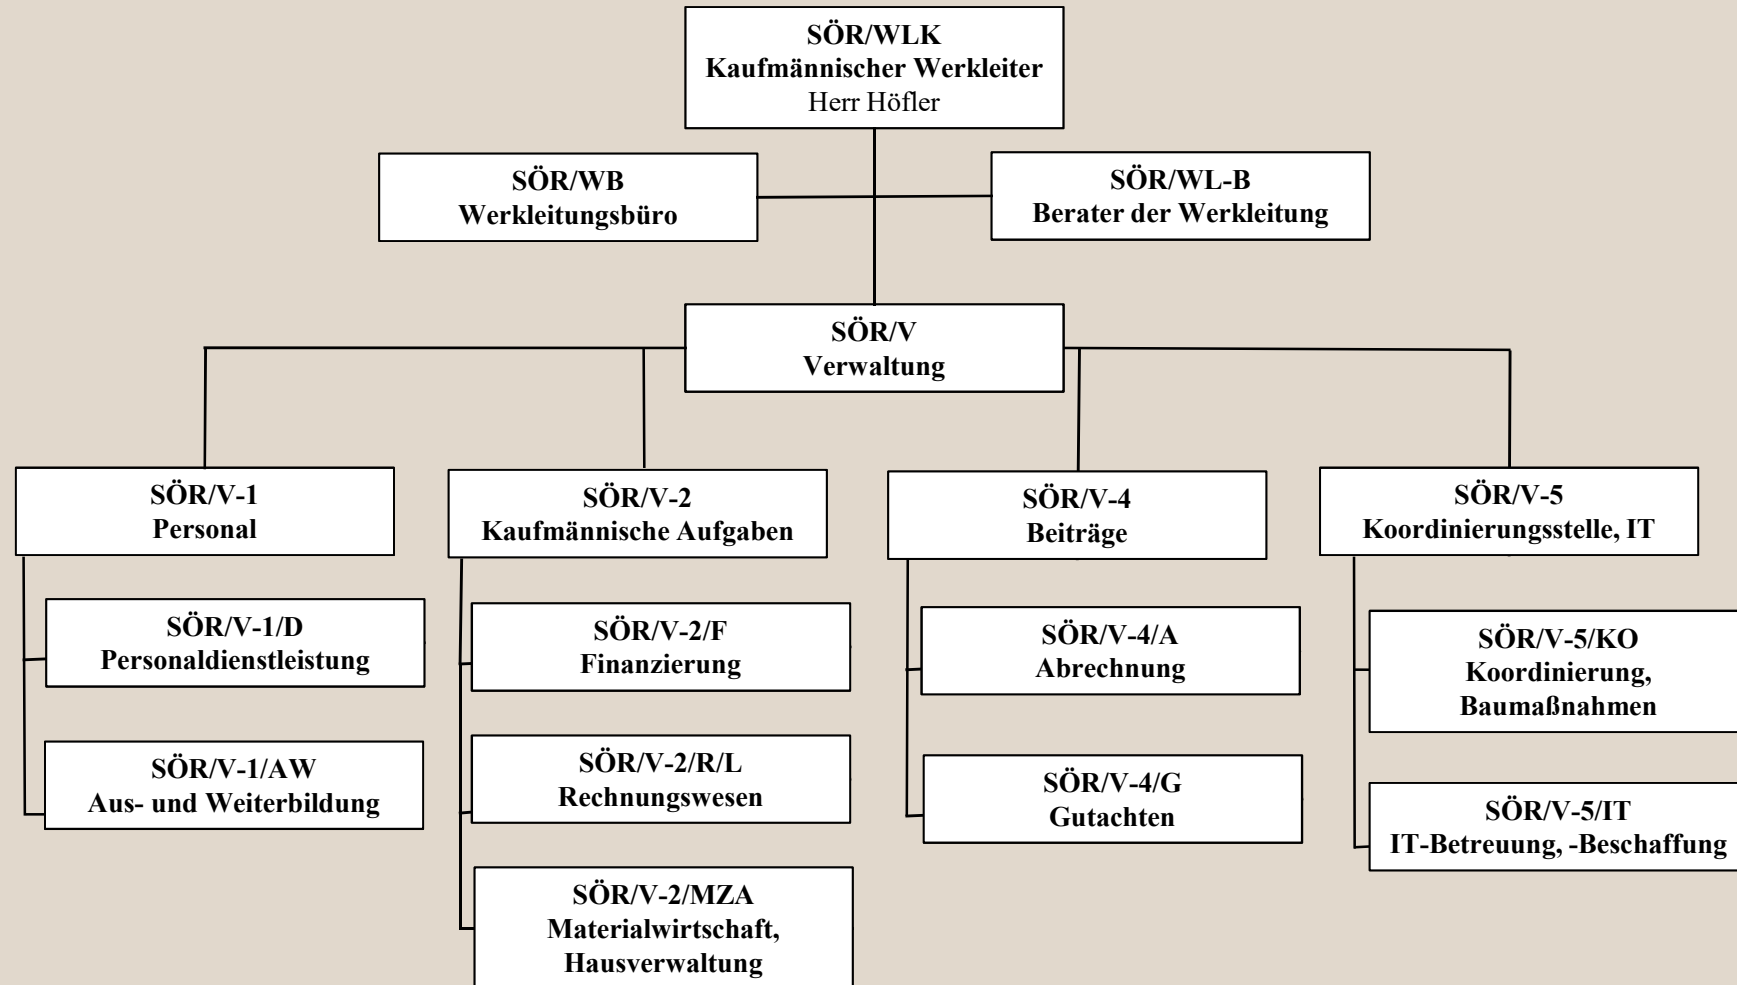

Servicebetrieb Öffentlicher Raum

Eigenbetrieb der Stadt Nürnberg

Organigramm

Übersicht Organe und Werkleitung

Übersicht Abteilungen

Abteilung V – Verwaltung

Abteilung 1 – Planung und Bau

Abteilung 2 – Betrieb und Unterhalt

Abteilung 3 – Straßen- und Verkehrsrecht

Abteilung FSW – Frankenschnellweg