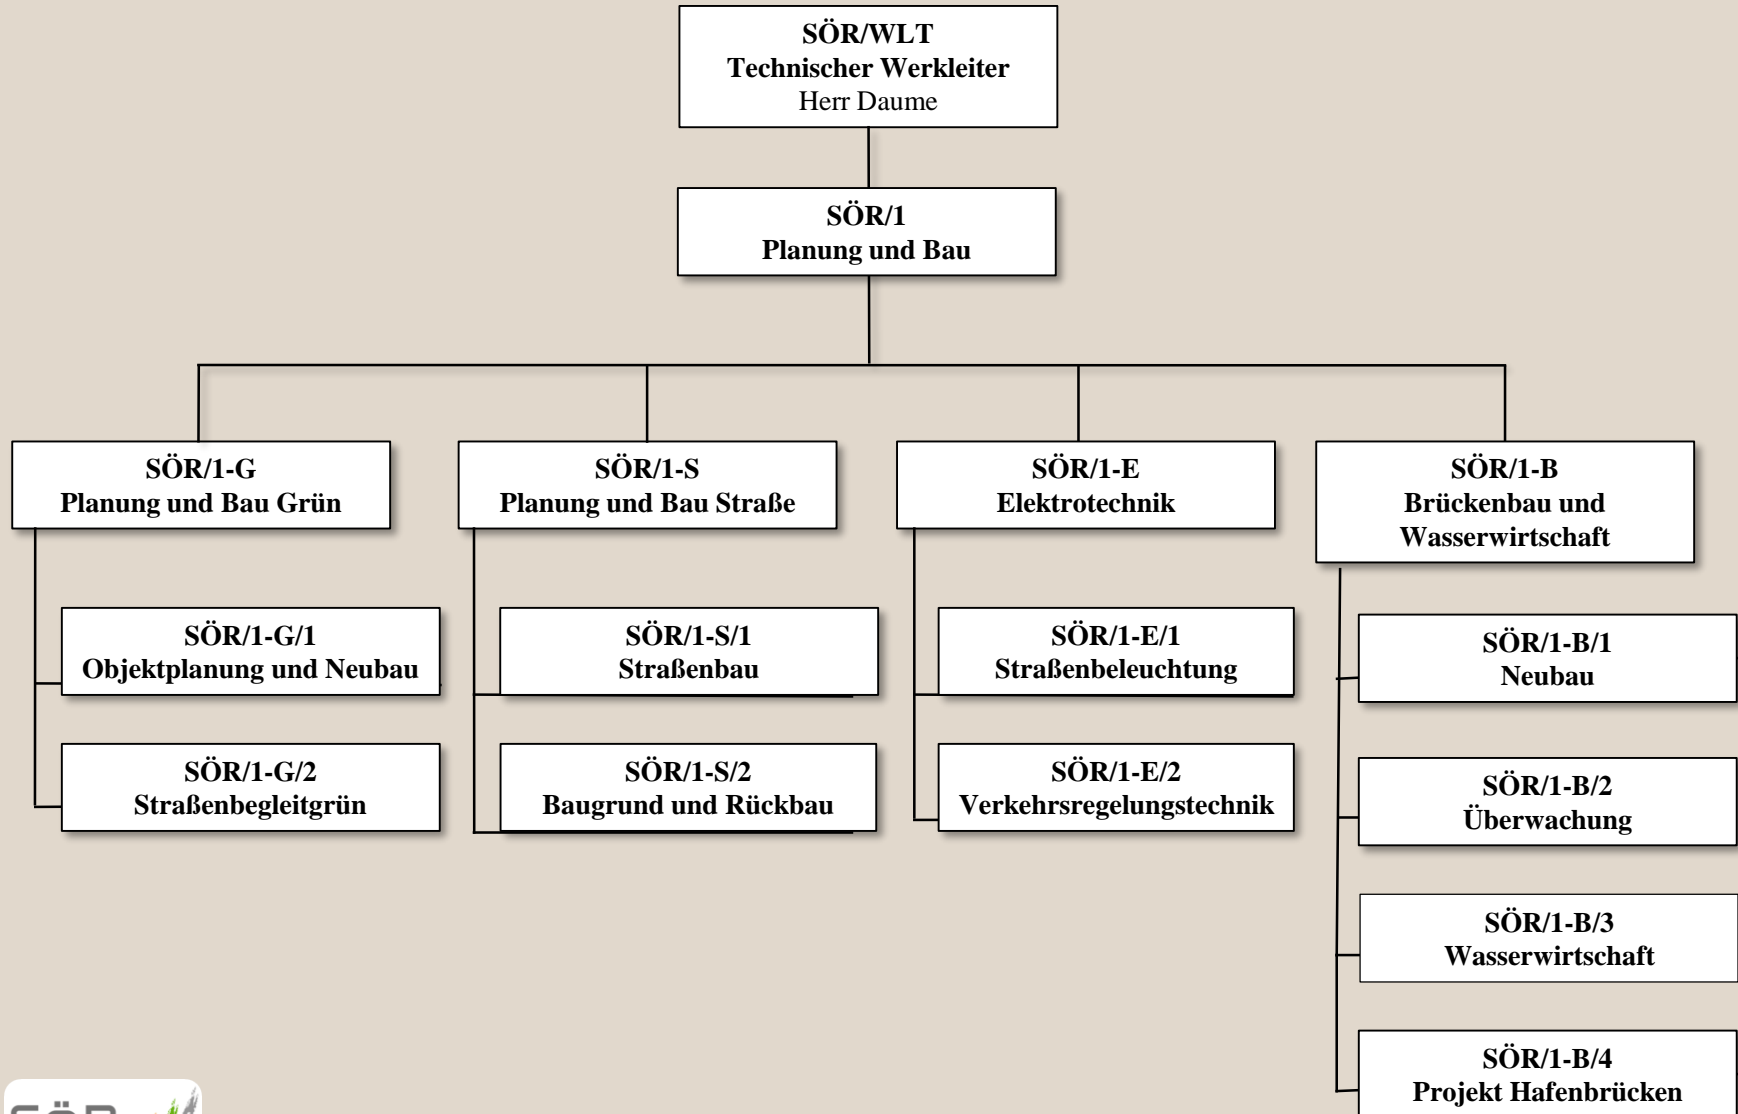

Servicebetrieb Öffentlicher Raum

Eigenbetrieb der Stadt Nürnberg

Organigramm

Übersicht Organe und Werkleitung

Übersicht Abteilungen

Abteilung V - Verwaltung

Abteilung 1 - Planung und Bau

Abteilung 2 - Betrieb und Unterhalt

Abteilung 3 - Straßen- und Verkehrsrecht