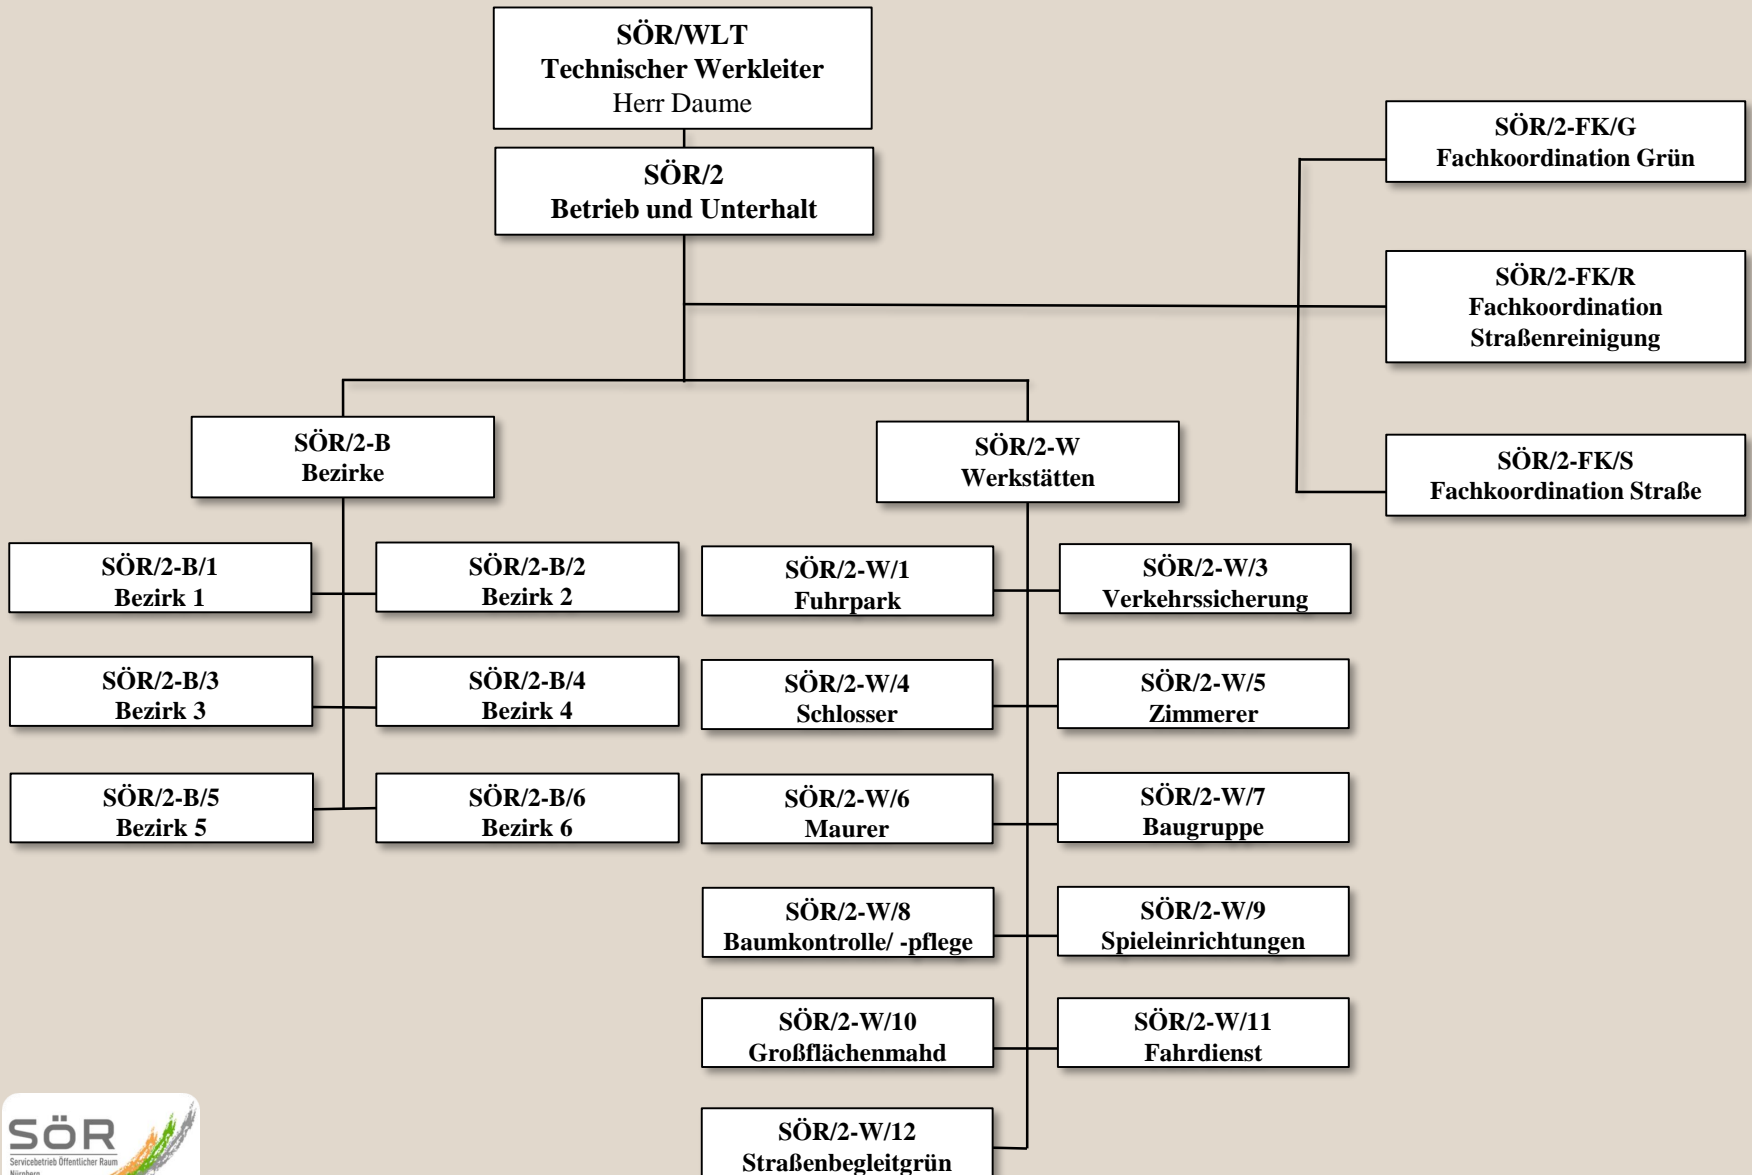

Servicebetrieb Öffentlicher Raum

Eigenbetrieb der Stadt Nürnberg

Organigramm

Übersicht Organe und Werkleitung

Übersicht Abteilungen

Abteilung V - Verwaltung

Abteilung 1 - Planung und Bau

Abteilung 2 - Betrieb und Unterhalt

Abteilung 3 - Straßen- und Verkehrsrecht