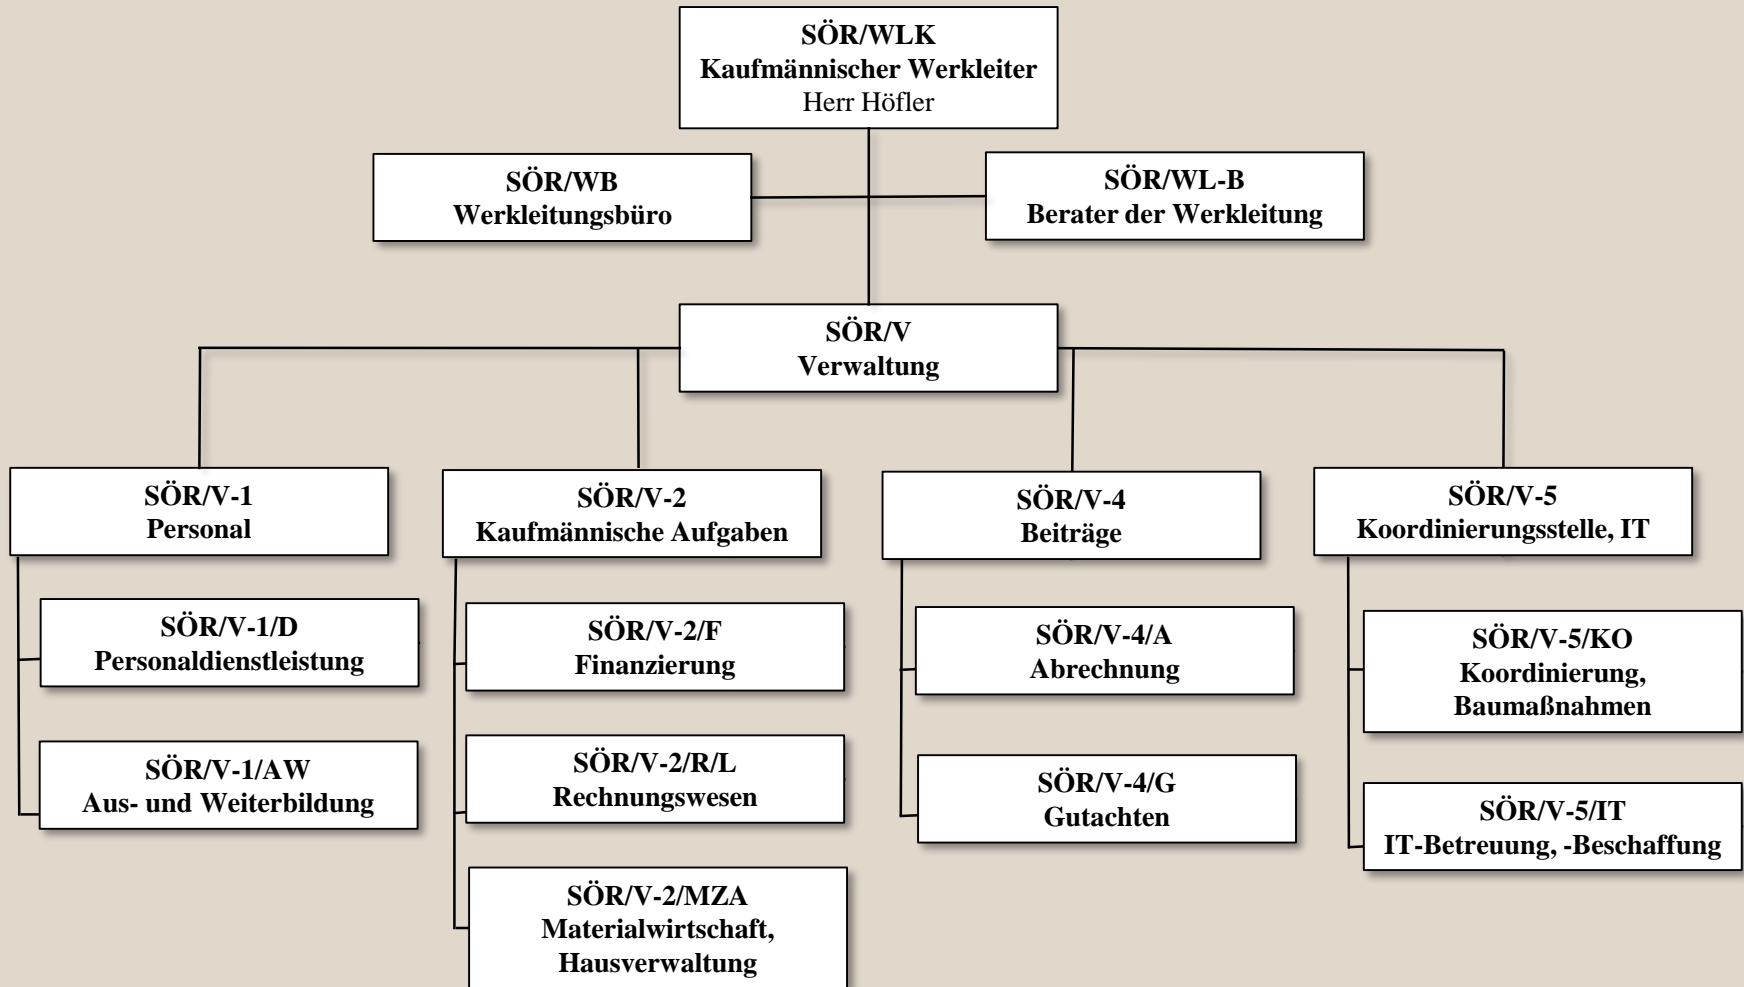

Servicebetrieb Öffentlicher Raum

Eigenbetrieb der Stadt Nürnberg

Organigramm

Übersicht Organe und Werkleitung

Übersicht Abteilungen

Abteilung V - Verwaltung

Abteilung 1 - Planung und Bau

Abteilung 2 - Betrieb und Unterhalt

Abteilung 3 - Straßen- und Verkehrsrecht