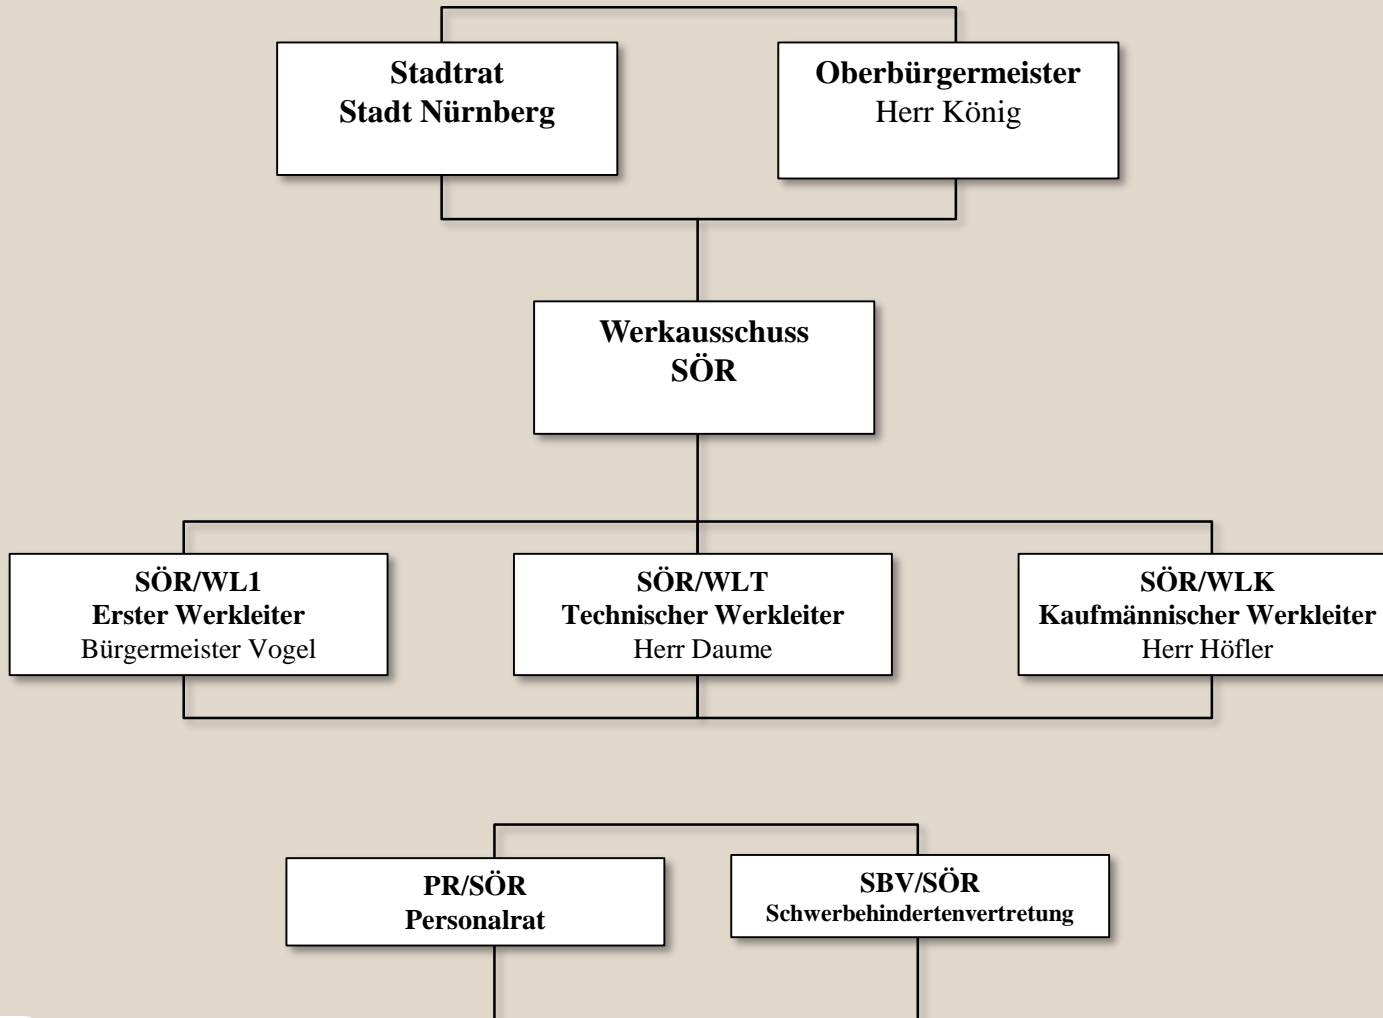

Servicebetrieb Öffentlicher Raum

Eigenbetrieb der Stadt Nürnberg

Organigramm

Übersicht Organe und Werkleitung

Übersicht Abteilungen

Abteilung V - Verwaltung

Abteilung 1 - Planung und Bau

Abteilung 2 - Betrieb und Unterhalt

Abteilung 3 - Straßen- und Verkehrsrecht