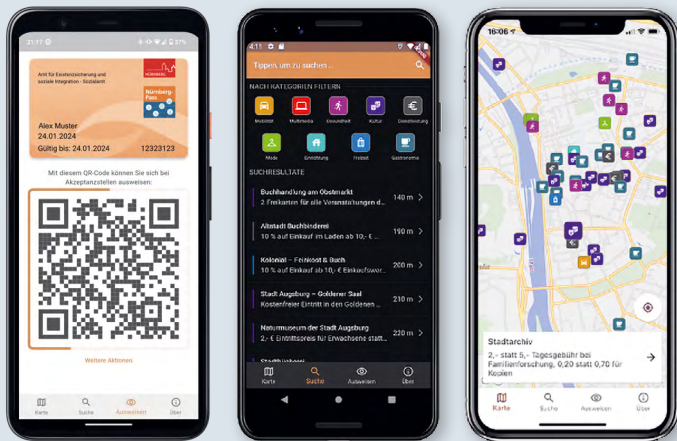

## Aplicația pentru legitimația Nürnberg

### Ce se poate face cu aplicația?

- Folosiți aplicația pentru a vă informa cu privire la numeroase oferte la prețuri accesibile
- Solicitați legitimația Nürnberg direct din interiorul aplicației
- Cu ajutorul aplicației de pe dispozitivul mobil puteți face dovada faptului că: Dețineți o legitimație Nürnberg

### Cum puteți obține aplicația?

Există două posibilități:

- Accesați linkul: [www.nuernberg-pass.nuernberg.de](http://www.nuernberg-pass.nuernberg.de) Urmați instrucțiunile.
- Accesați App Store sau Play Store de pe smartphone-ul dumneavoastră. Descărcați aplicația de acolo.