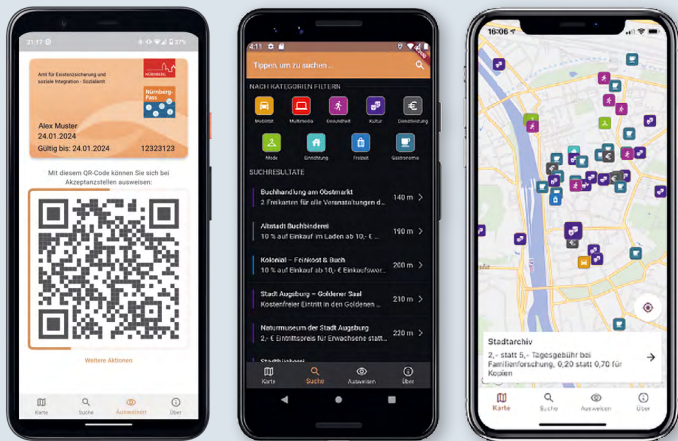

Мобильное приложение Nürnberg-Pass

Возможности приложения:

- в приложении можно узнать больше о множестве выгодных предложений
- в приложении можно подать заявку на получение Nürnberg-Pass
- с помощью этого мобильного приложения Вы можете доказать наличие Nürnberg-Pass

Для каких устройств подходит приложение?

- для смартфонов
- для планшетов

Как скачать приложение?

Есть два способа:

- Перейдите по ссылке www.nuernberg-pass.nuernberg.de и следуйте инструкциям.
- Зайдите в App Store или Play Store на своем смартфоне. Загрузите приложение там.

Использование Nürnberg-Pass без приложения

Не можете или не хотите использовать мобильное приложение? Nürnberg-Pass также существует в виде карты.

Флайер на упрощенном языке Редакция: город Нюрнберг, Управление по обеспечению средств к существованию и социальной интеграции – управление социального обеспечения, Dietzstraße 4, 90443 Nürnberg
Печать: noris inklusion gGmbH, 90427 Nürnberg
Дизайн/Графика: Сюзанна Штумпф, дирл. дизайнер (Университет прикладных наук), 91207 Lauf