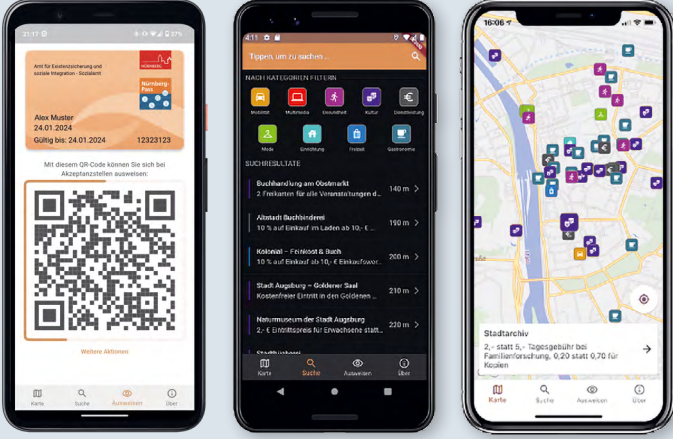

## Nürnberg Pass Uygulaması

### Uygulama neler yapabilir?

- Uygulamaya girerek birçok uygun seçenek hakkında bilgi edinebilirsiniz
- Nürnberg Pasosu başvurunuzu uygulamadan gerçekleştirebilirsiniz
- Uygulamayla mobil olarak şunu gösterebilirsiniz: Nürnberg Pasom var

### Uygulama hangi cihazlar için uygundur?

- Akıllı telefonlar
- Tabletler

### Uygulamayı nasıl edinebilirsiniz?

İki seçenek mevcut:

- Bağlantıya tıklayın: [www.nuernberg-pass.nuernberg.de](http://www.nuernberg-pass.nuernberg.de)  
Talimatları takip edin.
- Akıllı telefonunuzda App Store veya Play Store'a gidin.  
Uygulamayı oradan indirin.