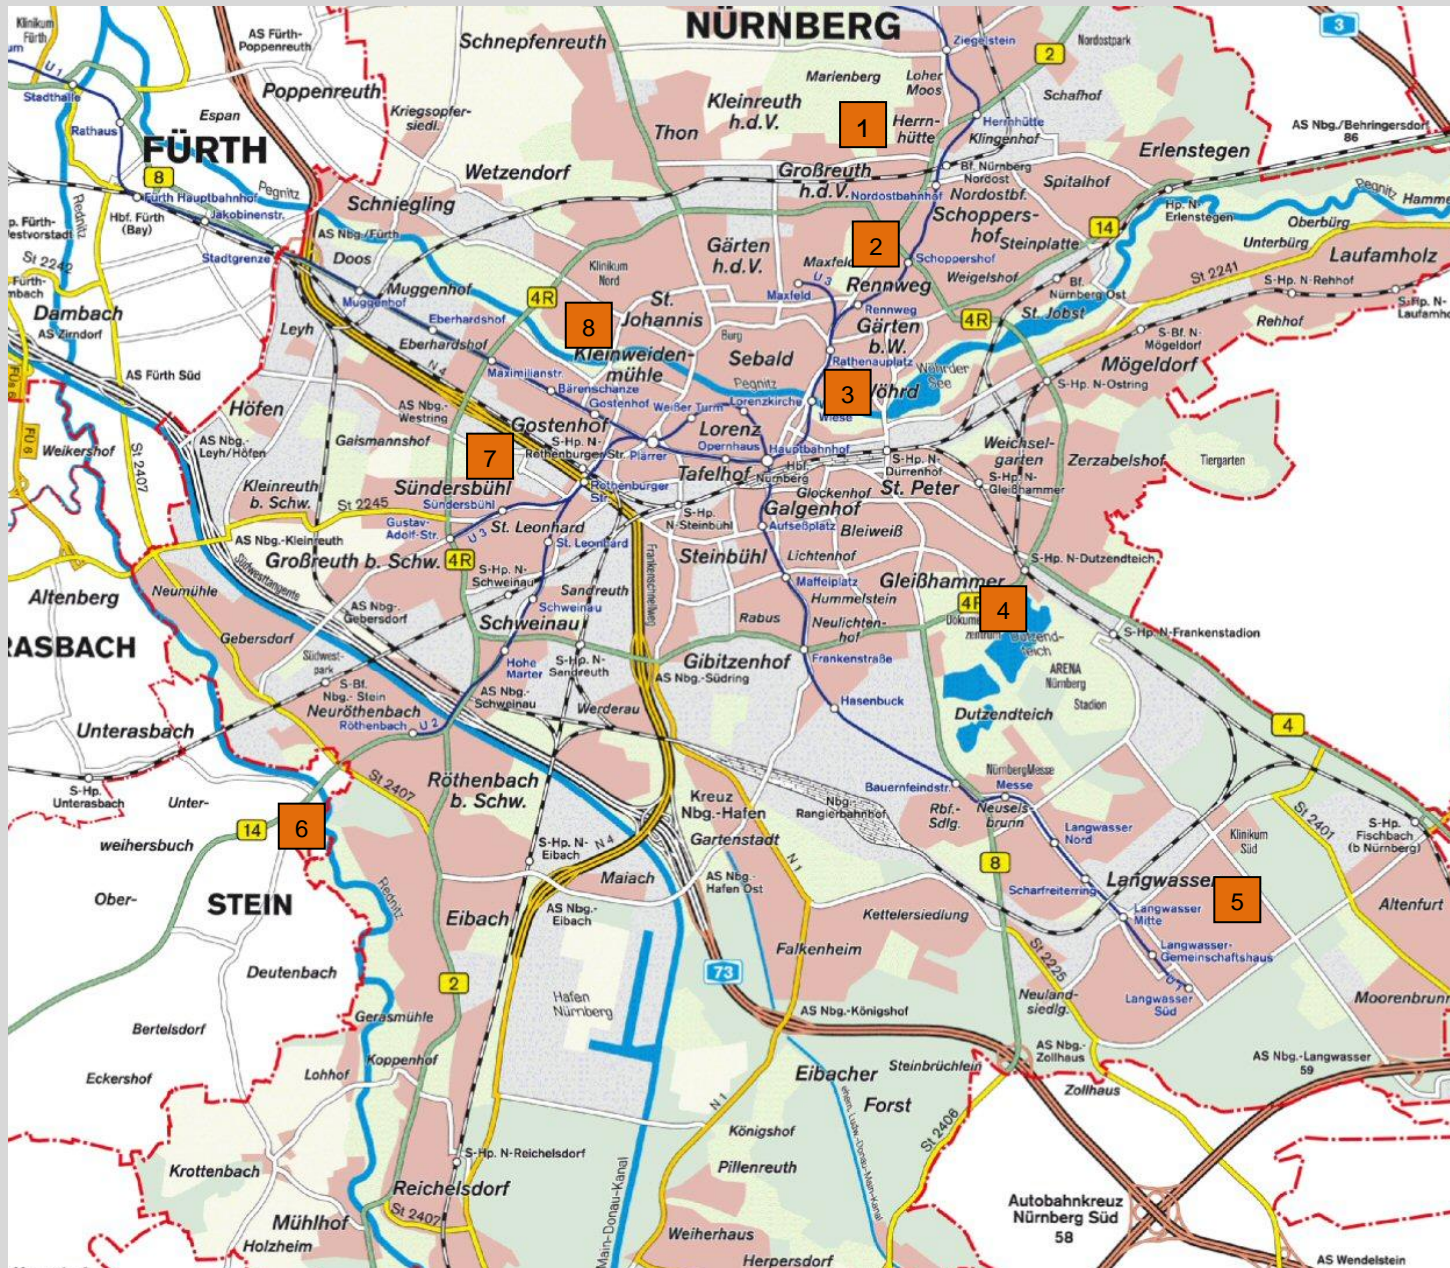

# Laufparcours in Nürnberg

- 1 Laufparcours Volkspark Marienberg  
Start auf der Höhe von:  
Kilianstraße 195  
90425 Nürnberg
- 2 Laufparcours Stadtpark  
Start auf der Höhe von:  
Am Stadtpark 67  
90409 Nürnberg
- 3 Laufparcours Wöhrder See  
Start auf der Höhe von:  
Prinzregentenufer 15  
90489 Nürnberg
- 4 Laufparcours Dutzendteich und Luitpoldhain  
Start auf der Höhe von:  
Bayernstraße 110  
90478 Nürnberg
- 5 Laufparcours Langwasser  
Start auf der Höhe von:  
Salzbrunner Straße 38  
90473 Nürnberg
- 6 Laufparcours im Faberpark und Rednitztal  
Start auf der Höhe von:  
Gerasmühler Straße  
90489 Nürnberg
- 7 Laufparcours Westpark  
Start auf der Höhe von:  
Witschelstraße 85  
90439 Nürnberg
- 8 Laufparcours Pegnitztal West  
Start auf der Höhe von:  
Hallerwiese  
90403 Nürnberg