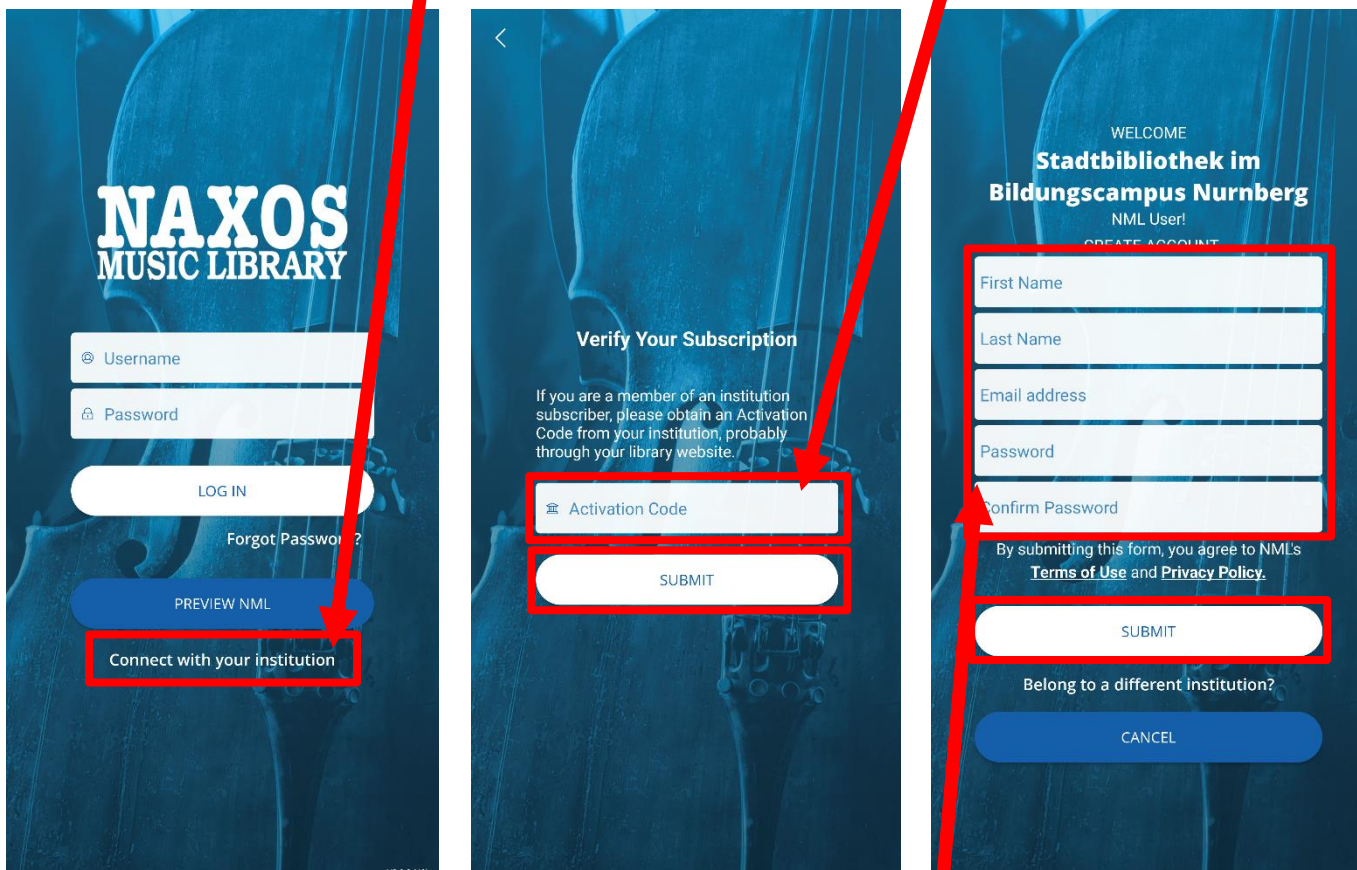

Alternativ dazu können Sie sich auch direkt über die App einen Student / Member Account anlegen. Hierfür benötigen Sie einen Activation Code, den Sie über die Stadtbibliothek erhalten. Wenden Sie sich hierfür bitte über unser Kontaktformular an uns: [Zum Kontaktformular](#)

Installieren Sie die App NML oder NML Jazz auf Ihrem Smartphone oder Tablet und öffnen Sie diese.

Klicken Sie **Connect with your institution** und tragen dann den **Activation Code** ein.

Anschließend legen Sie den Account durch **Eingabe Ihrer persönlichen Daten** an.