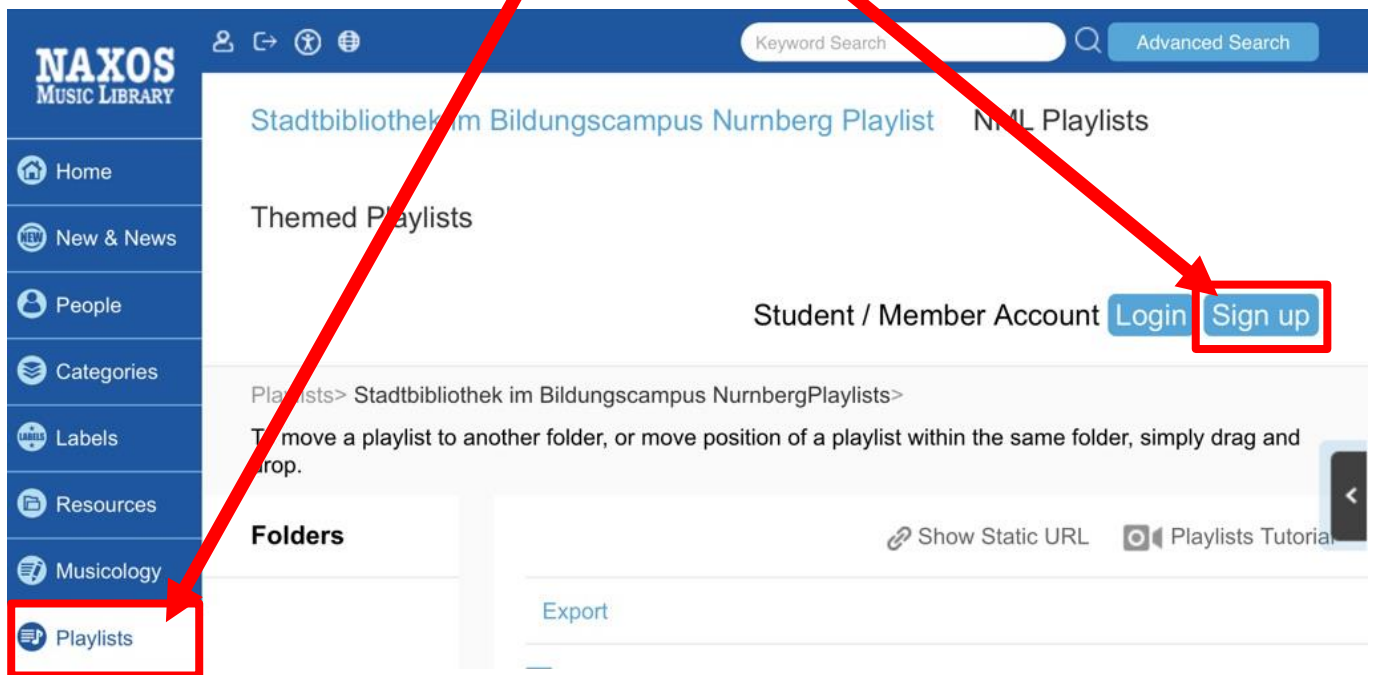

So nutzen Sie NAXOS Music Library (NML) über die App

Bitte beachten: Die Nutzung der App setzt einen persönlichen Login bei NAXOS voraus!

Die Voraussetzung für die Nutzung über die App ist ein sogenannter Student / Member Account. Diesen können Sie über die Webseite nach der Anmeldung über Munzinger Online im Browser einrichten.

Klicken Sie hierfür links den Reiter **Playlists** und dann auf **Sign up**:

Anschließend erhalten Sie einen Aktivierungslink von NAXOS an die von Ihnen eingegebene E-Mail-Adresse. Bestätigen Sie die Anmeldung und legen Sie den Account durch Eingabe Ihrer persönlichen Daten an. Dieser Account ist personalisiert und gehört Ihnen. Mit den hinterlegten Logindaten (E-Mail-Adresse und Passwort) können Sie sich nun im Browser sowie in der App anmelden.

Die Apps NML und NML Jazz können Sie kostenlos in Ihrem Store auf Smartphone und Tablet herunterladen.

Mit der Anmeldung für ein NAXOS-Konto erklären Sie sich mit den Nutzungsbedingungen und der Datenschutzerklärung von NAXOS Music Library einverstanden.