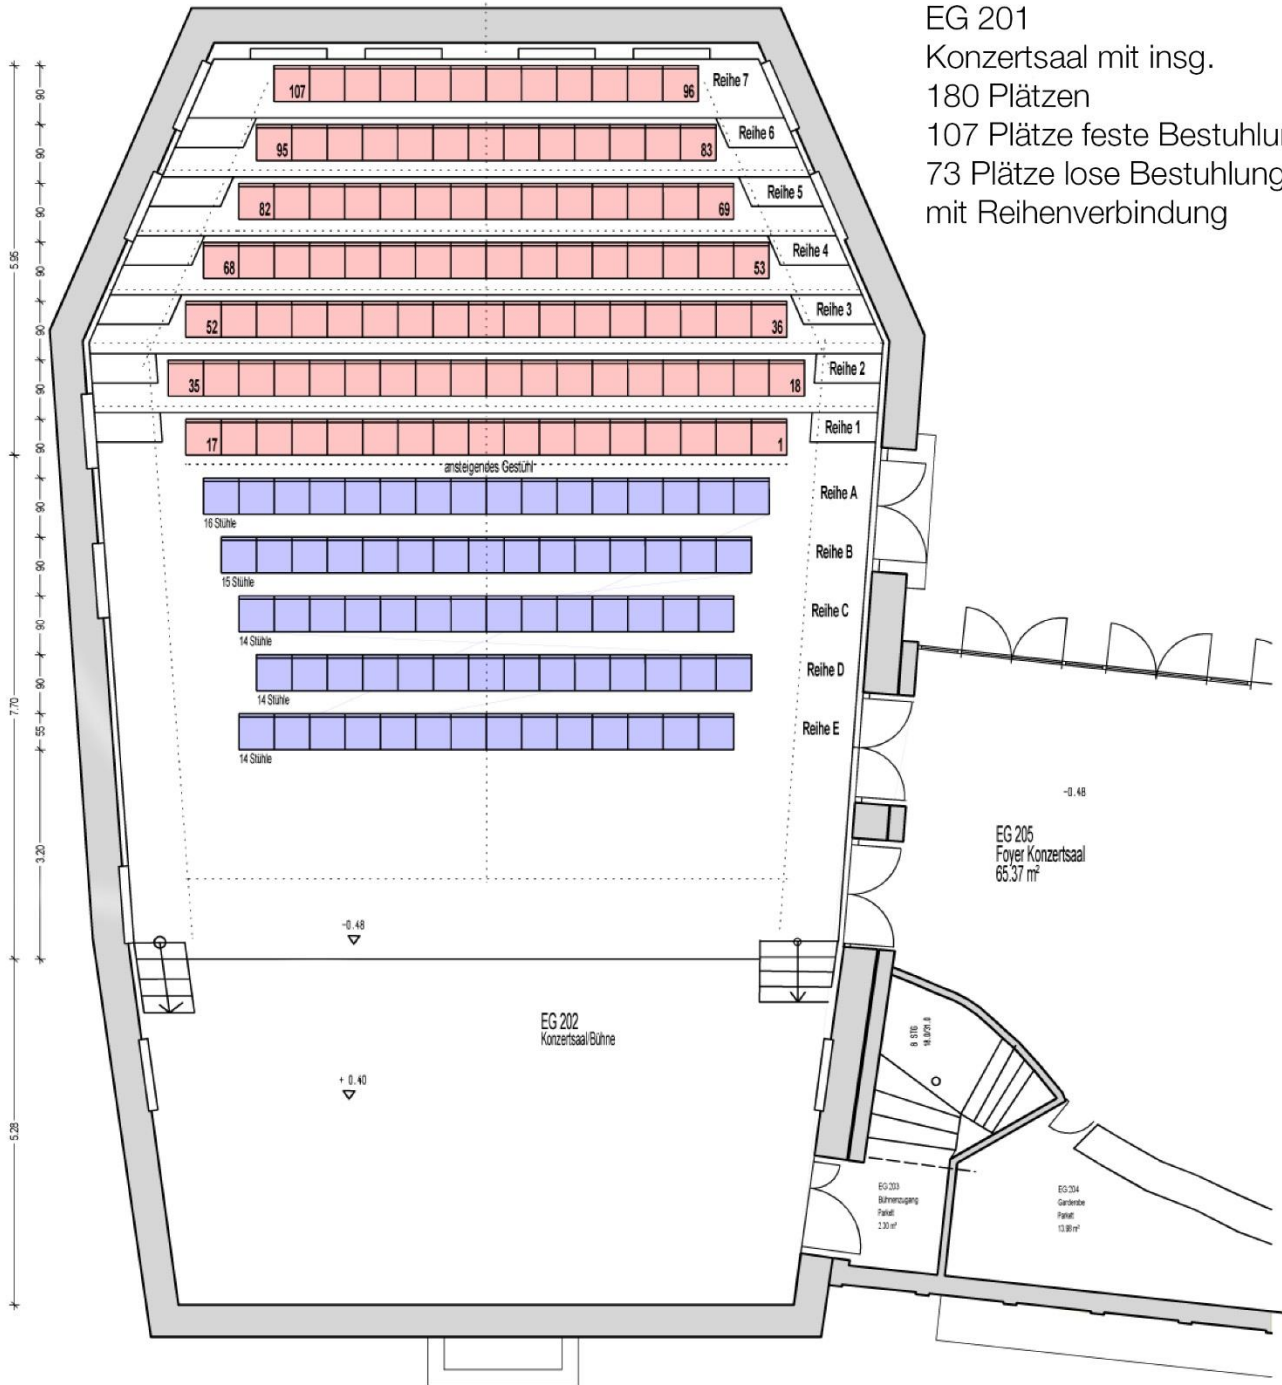

Katharinensaal - Bildungscampus Nürnberg

Grundbestuhlung

EG 201
 Konzertsaal mit insg.
 180 Plätzen
 107 Plätze feste Bestuhlung
 73 Plätze lose Bestuhlung
 mit Reihenverbindung