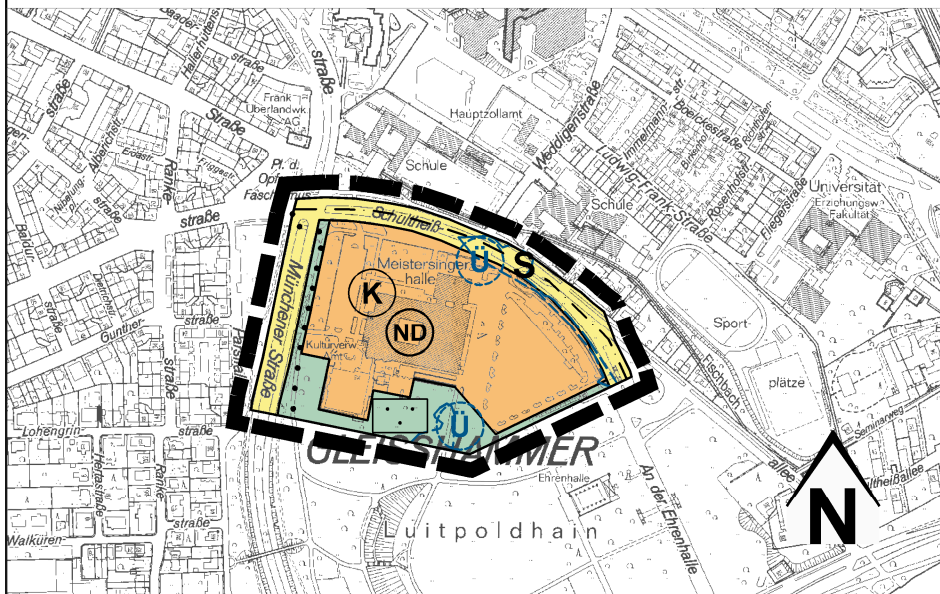

Flächennutzungsplan der Stadt Nürnberg mit integriertem Landschaftsplan

15. Änderung Bereich Meistersingerhalle

Zeichenerklärung

FNP15 - F - 05

Änderungsbereich

Kartengrundlage: Stadt Nürnberg, Amt für Geoinformation und Bodenordnung, Stand 2001