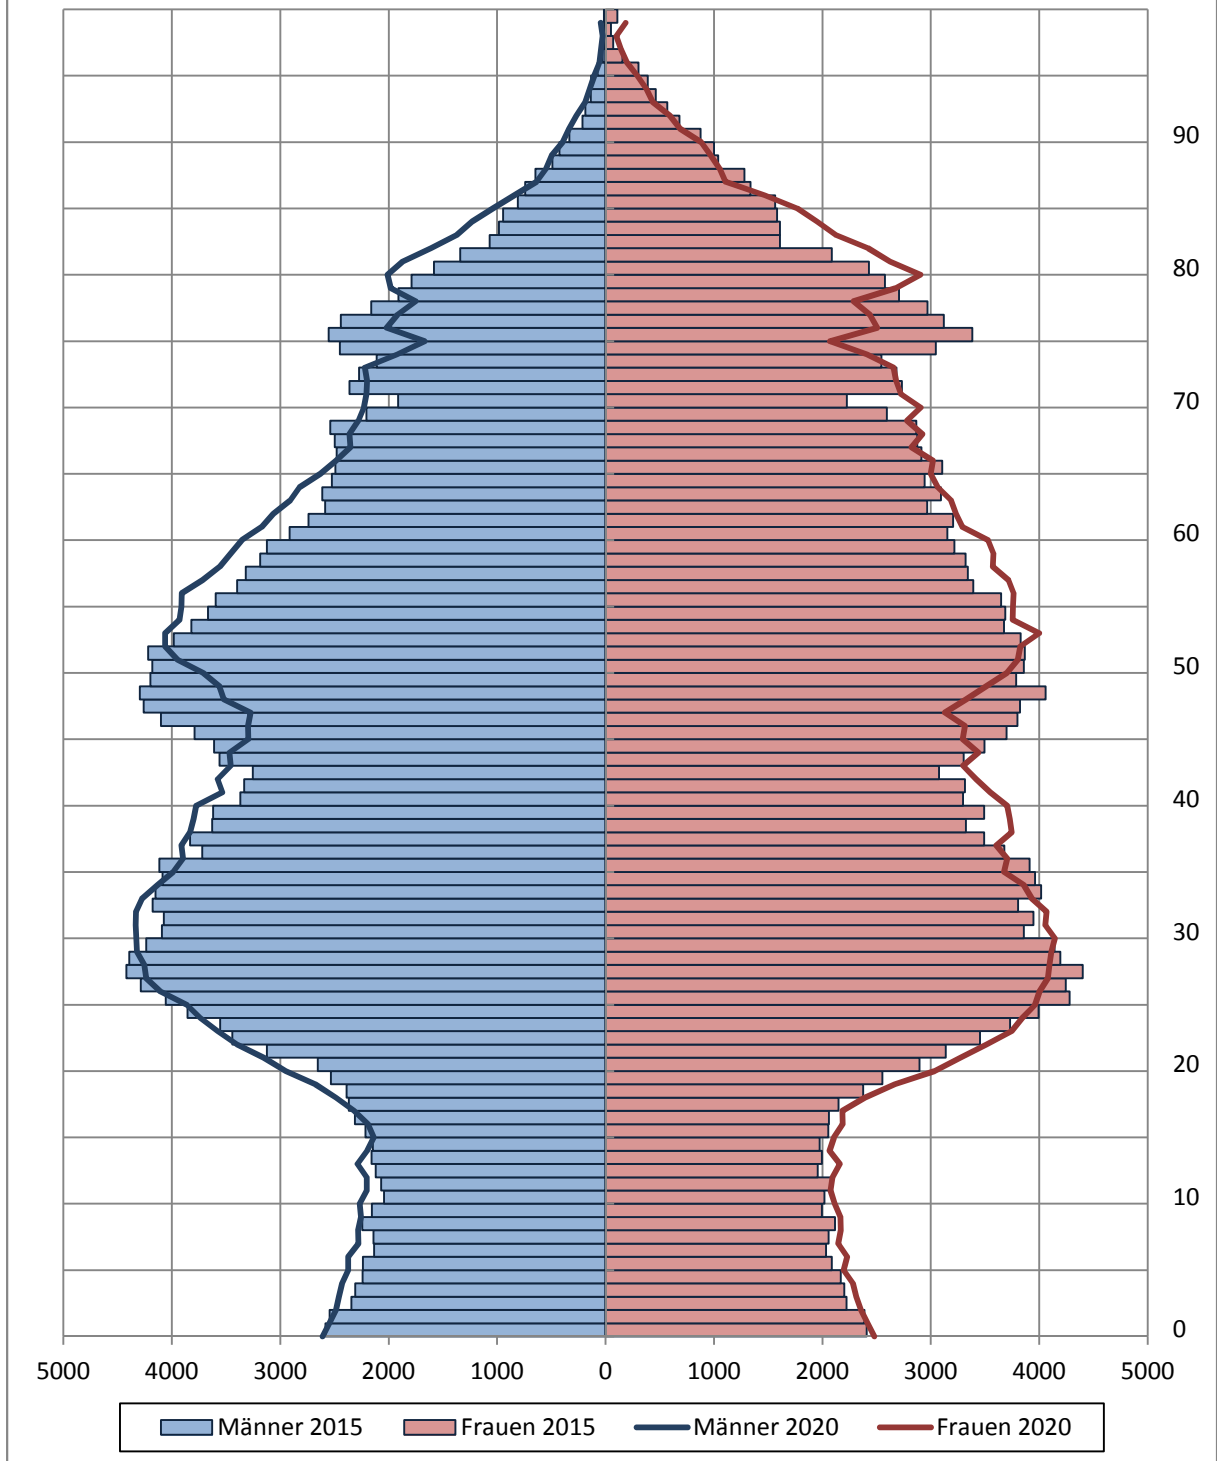

## Nürnberger Bevölkerung 2015 | 2020

Quelle: Einwohnermelderegister Nürnberg, eigene Berechnungen ohne Flüchtlinge

Amt für Stadtforschung und Statistik für Nürnberg und Fürth