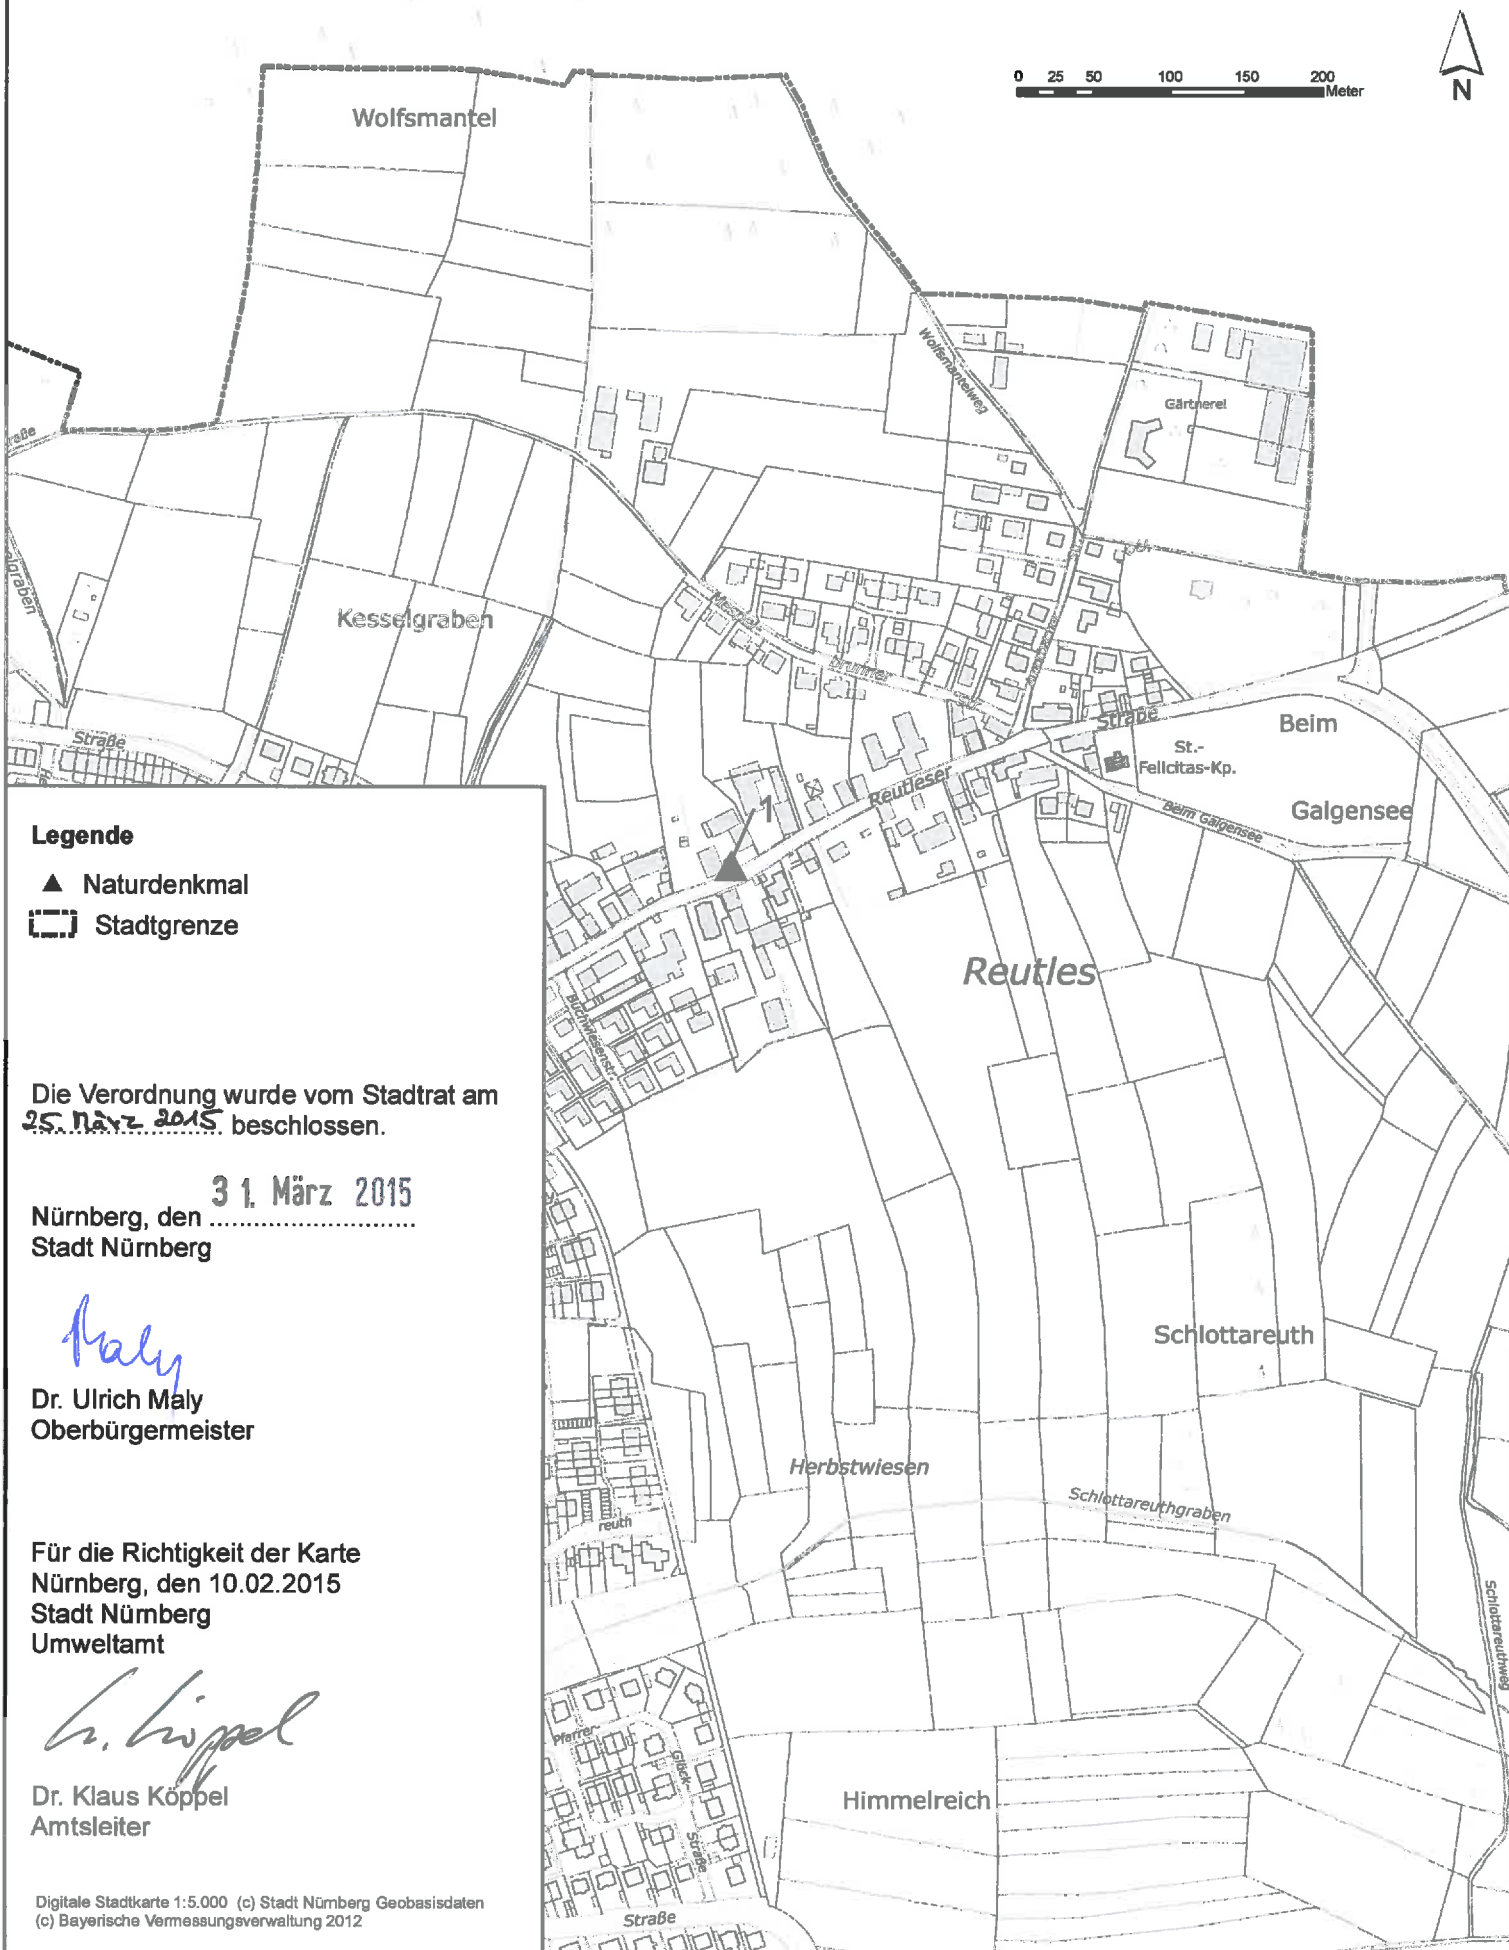

# Karte zur Verordnung der Stadt Nürnberg zum Schutz der Naturdenkmäler (Naturdenkmalverordnung)

Anlage 2.01

## Legende

- ▲ Naturdenkmal
- ⌈⌋ Stadtgrenze

Die Verordnung wurde vom Stadtrat am  
~~25. März 2015~~ beschlossen.

Nürnberg, den 31. März 2015  
Stadt Nürnberg

*Maly*  
Dr. Ulrich Maly  
Oberbürgermeister