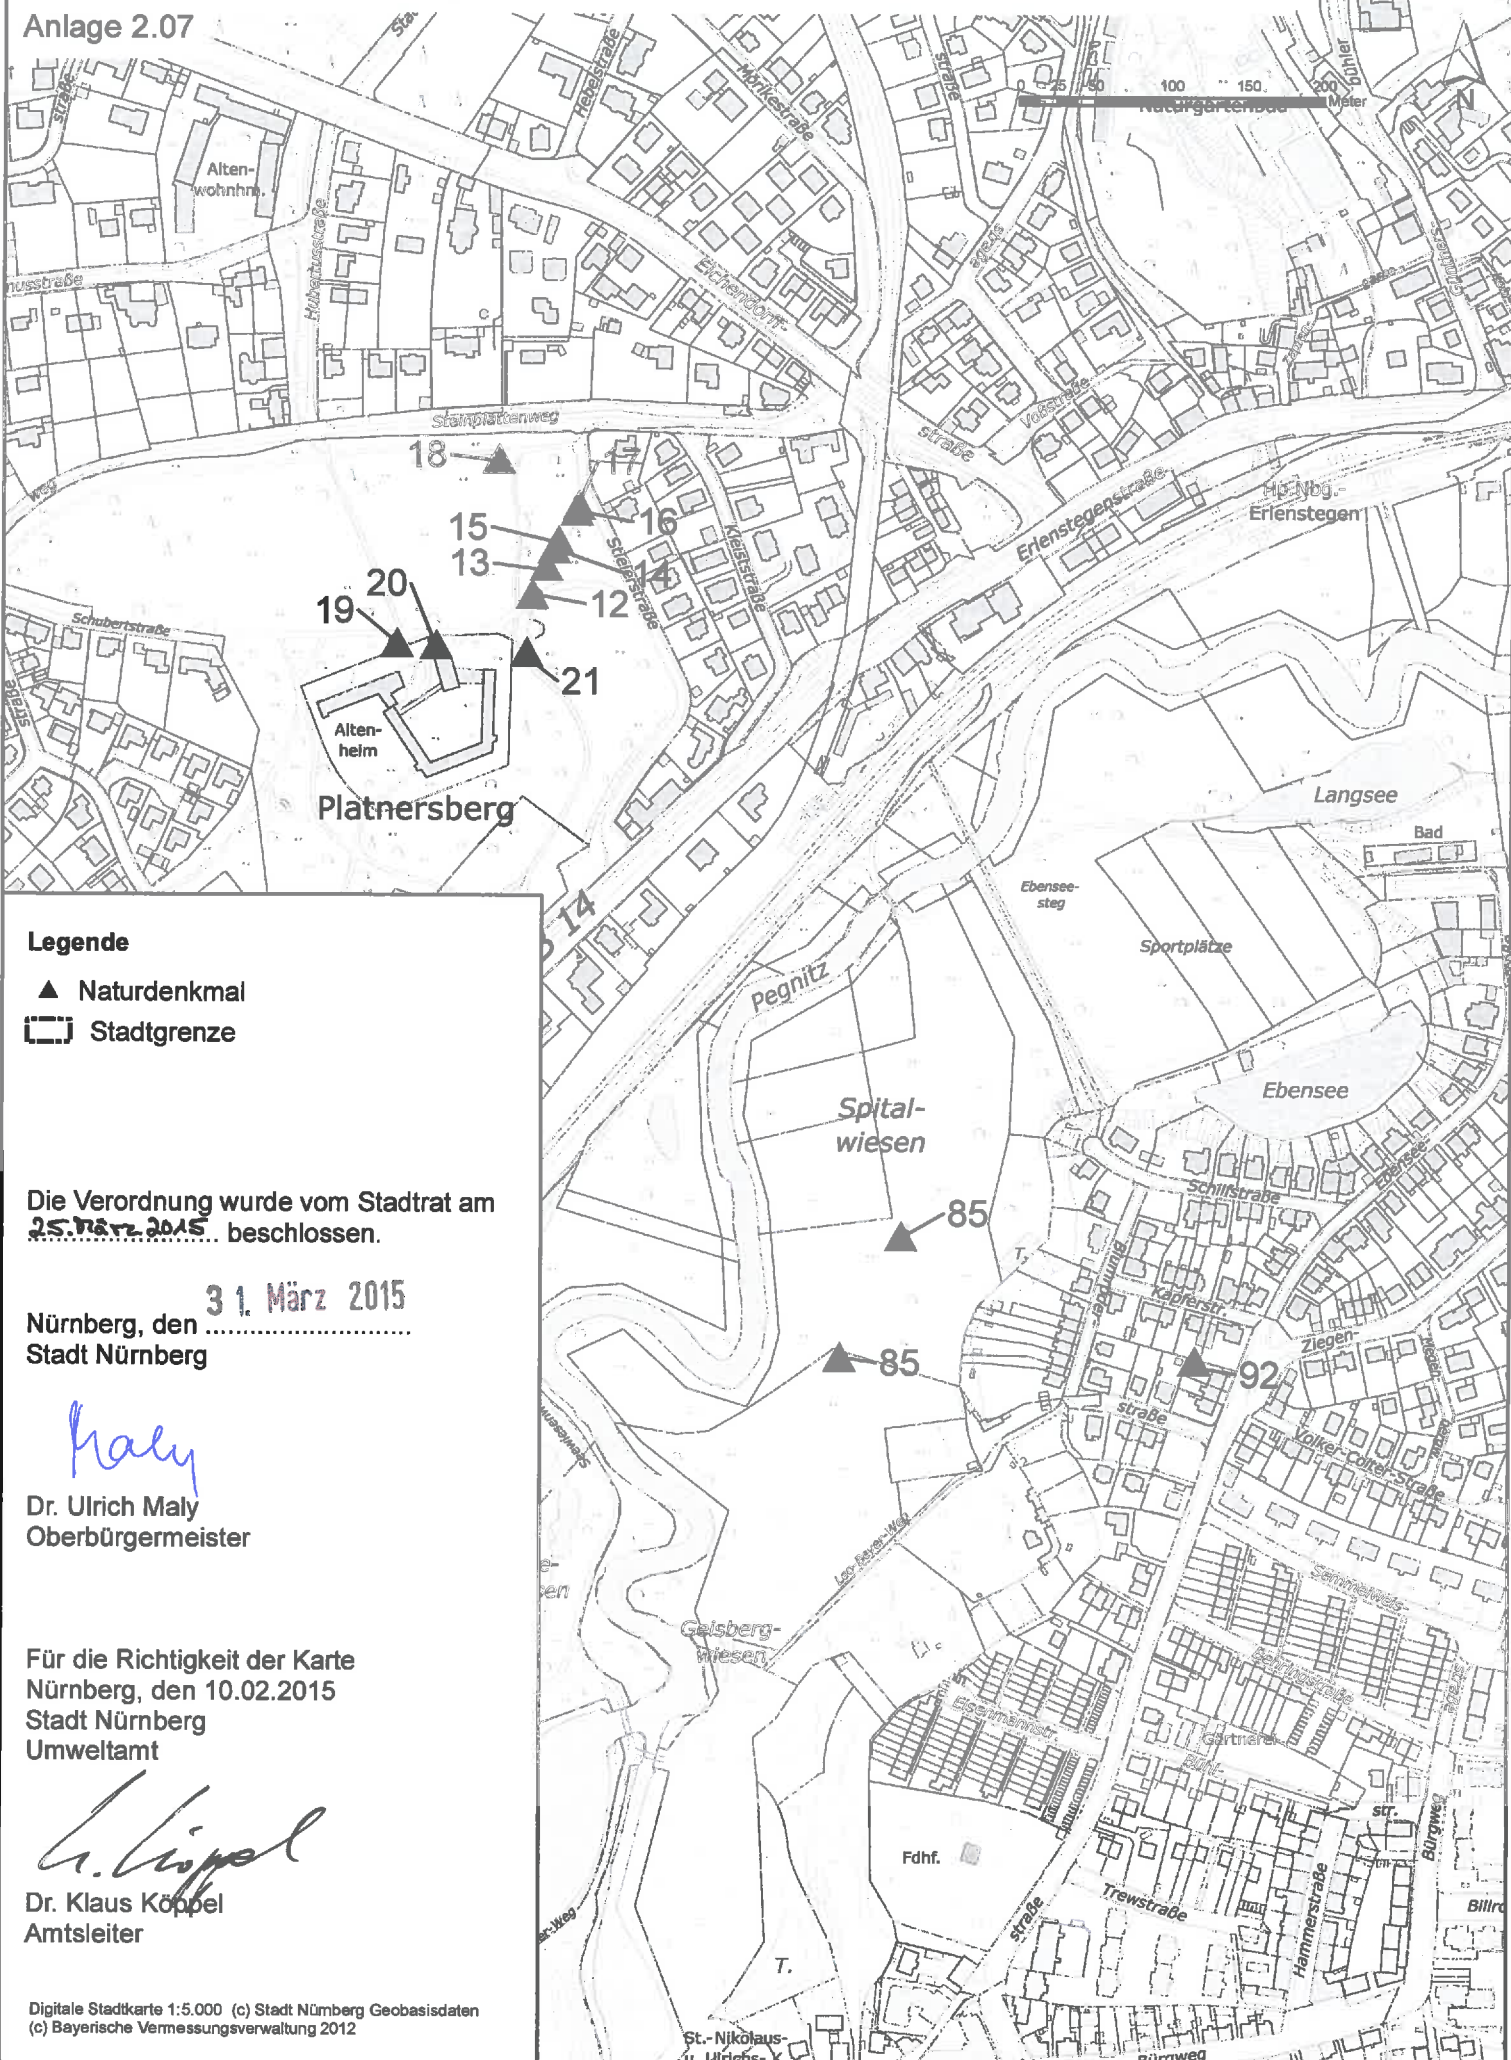

Karte zur Verordnung der Stadt Nürnberg zum Schutz der Naturdenkmäler (Naturdenkmalverordnung)

Anlage 2.07

ERL

Legende

- ▲ Naturdenkmal
- ▭ Stadtgrenze

Die Verordnung wurde vom Stadtrat am 25. März 2015 beschlossen.

31. März 2015

Nürnberg, den
Stadt Nürnberg

Dr. Ulrich Maly
Oberbürgermeister

Für die Richtigkeit der Karte
Nürnberg, den 10.02.2015
Stadt Nürnberg
Umweltamt

Dr. Klaus Köppel
Amtsleiter