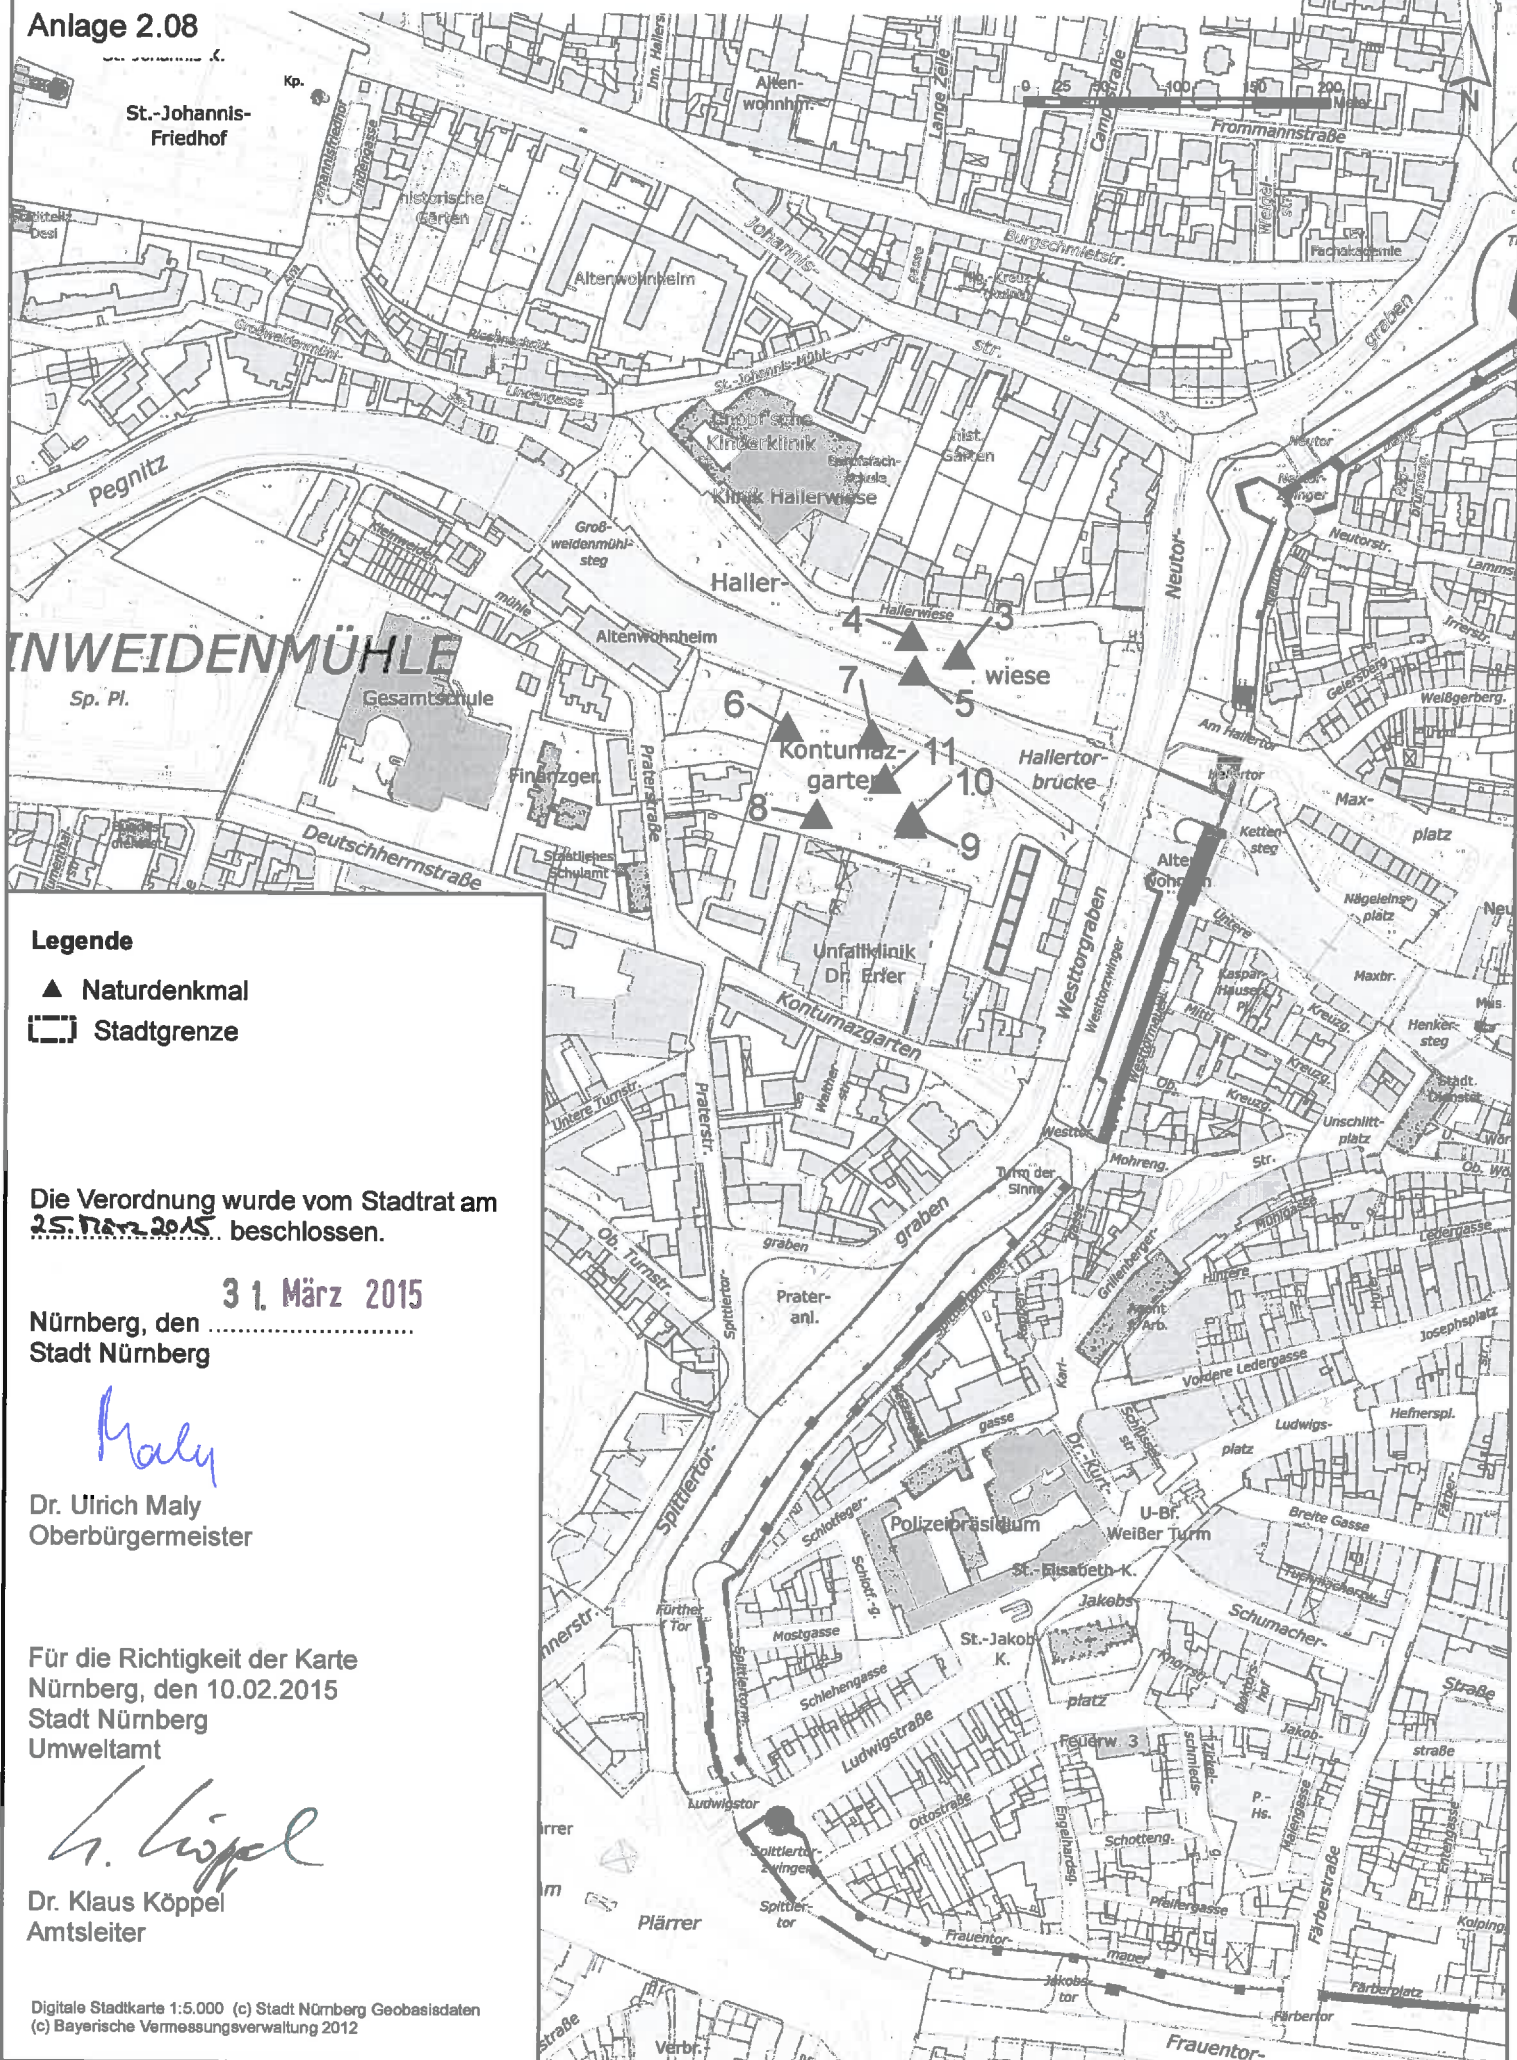

Karte zur Verordnung der Stadt Nürnberg zum Schutz der Naturdenkmäler (Naturdenkmalverordnung)

Anlage 2.08

Legende

- ▲ Naturdenkmal
- Stadtgrenze

Die Verordnung wurde vom Stadtrat am 25. Nov. 2015 beschlossen.

31. März 2015

Nürnberg, den
Stadt Nürnberg

Maly
Dr. Ulrich Maly
Oberbürgermeister

Für die Richtigkeit der Karte
Nürnberg, den 10.02.2015
Stadt Nürnberg
Umweltamt

Köppel
Dr. Klaus Köppel
Amtsleiter