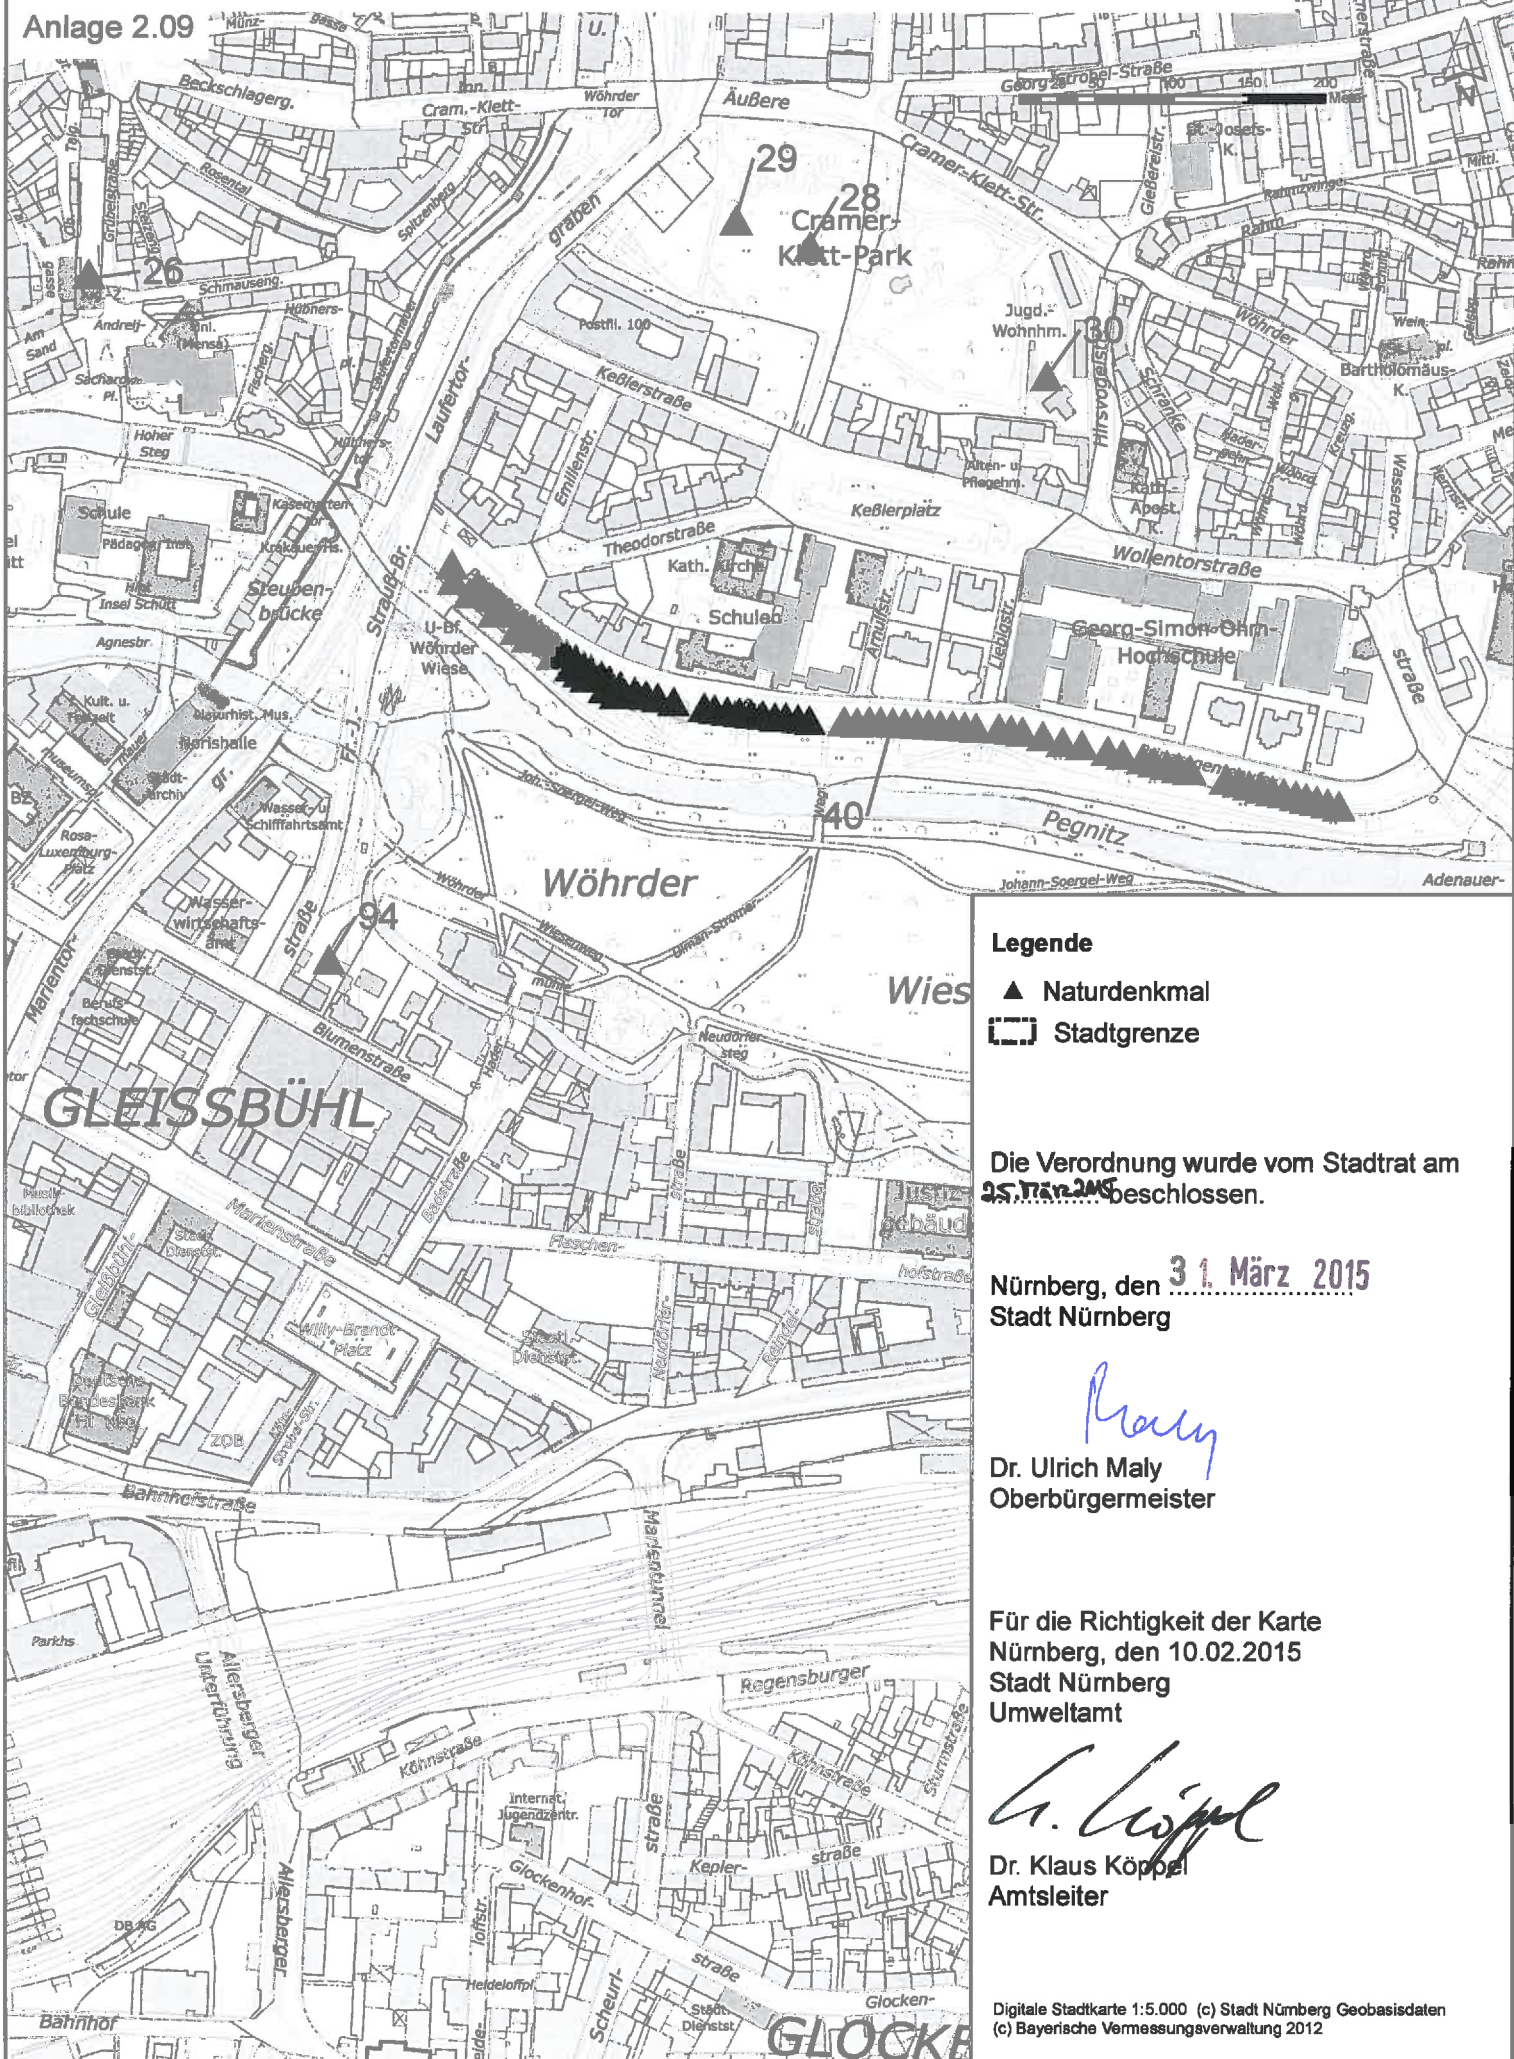

Karte zur Verordnung der Stadt Nürnberg zum Schutz der Naturdenkmäler (Naturdenkmalverordnung)

Anlage 2.09

Legende

- ▲ Naturdenkmal
- ▭ Stadtgrenze

Die Verordnung wurde vom Stadtrat am ~~25. März 2015~~ beschlossen.

Nürnberg, den **31. März 2015**
Stadt Nürnberg

Maly
Dr. Ulrich Maly
Oberbürgermeister

Für die Richtigkeit der Karte
Nürnberg, den 10.02.2015
Stadt Nürnberg
Umweltamt

Köppel
Dr. Klaus Köppel
Amtsleiter