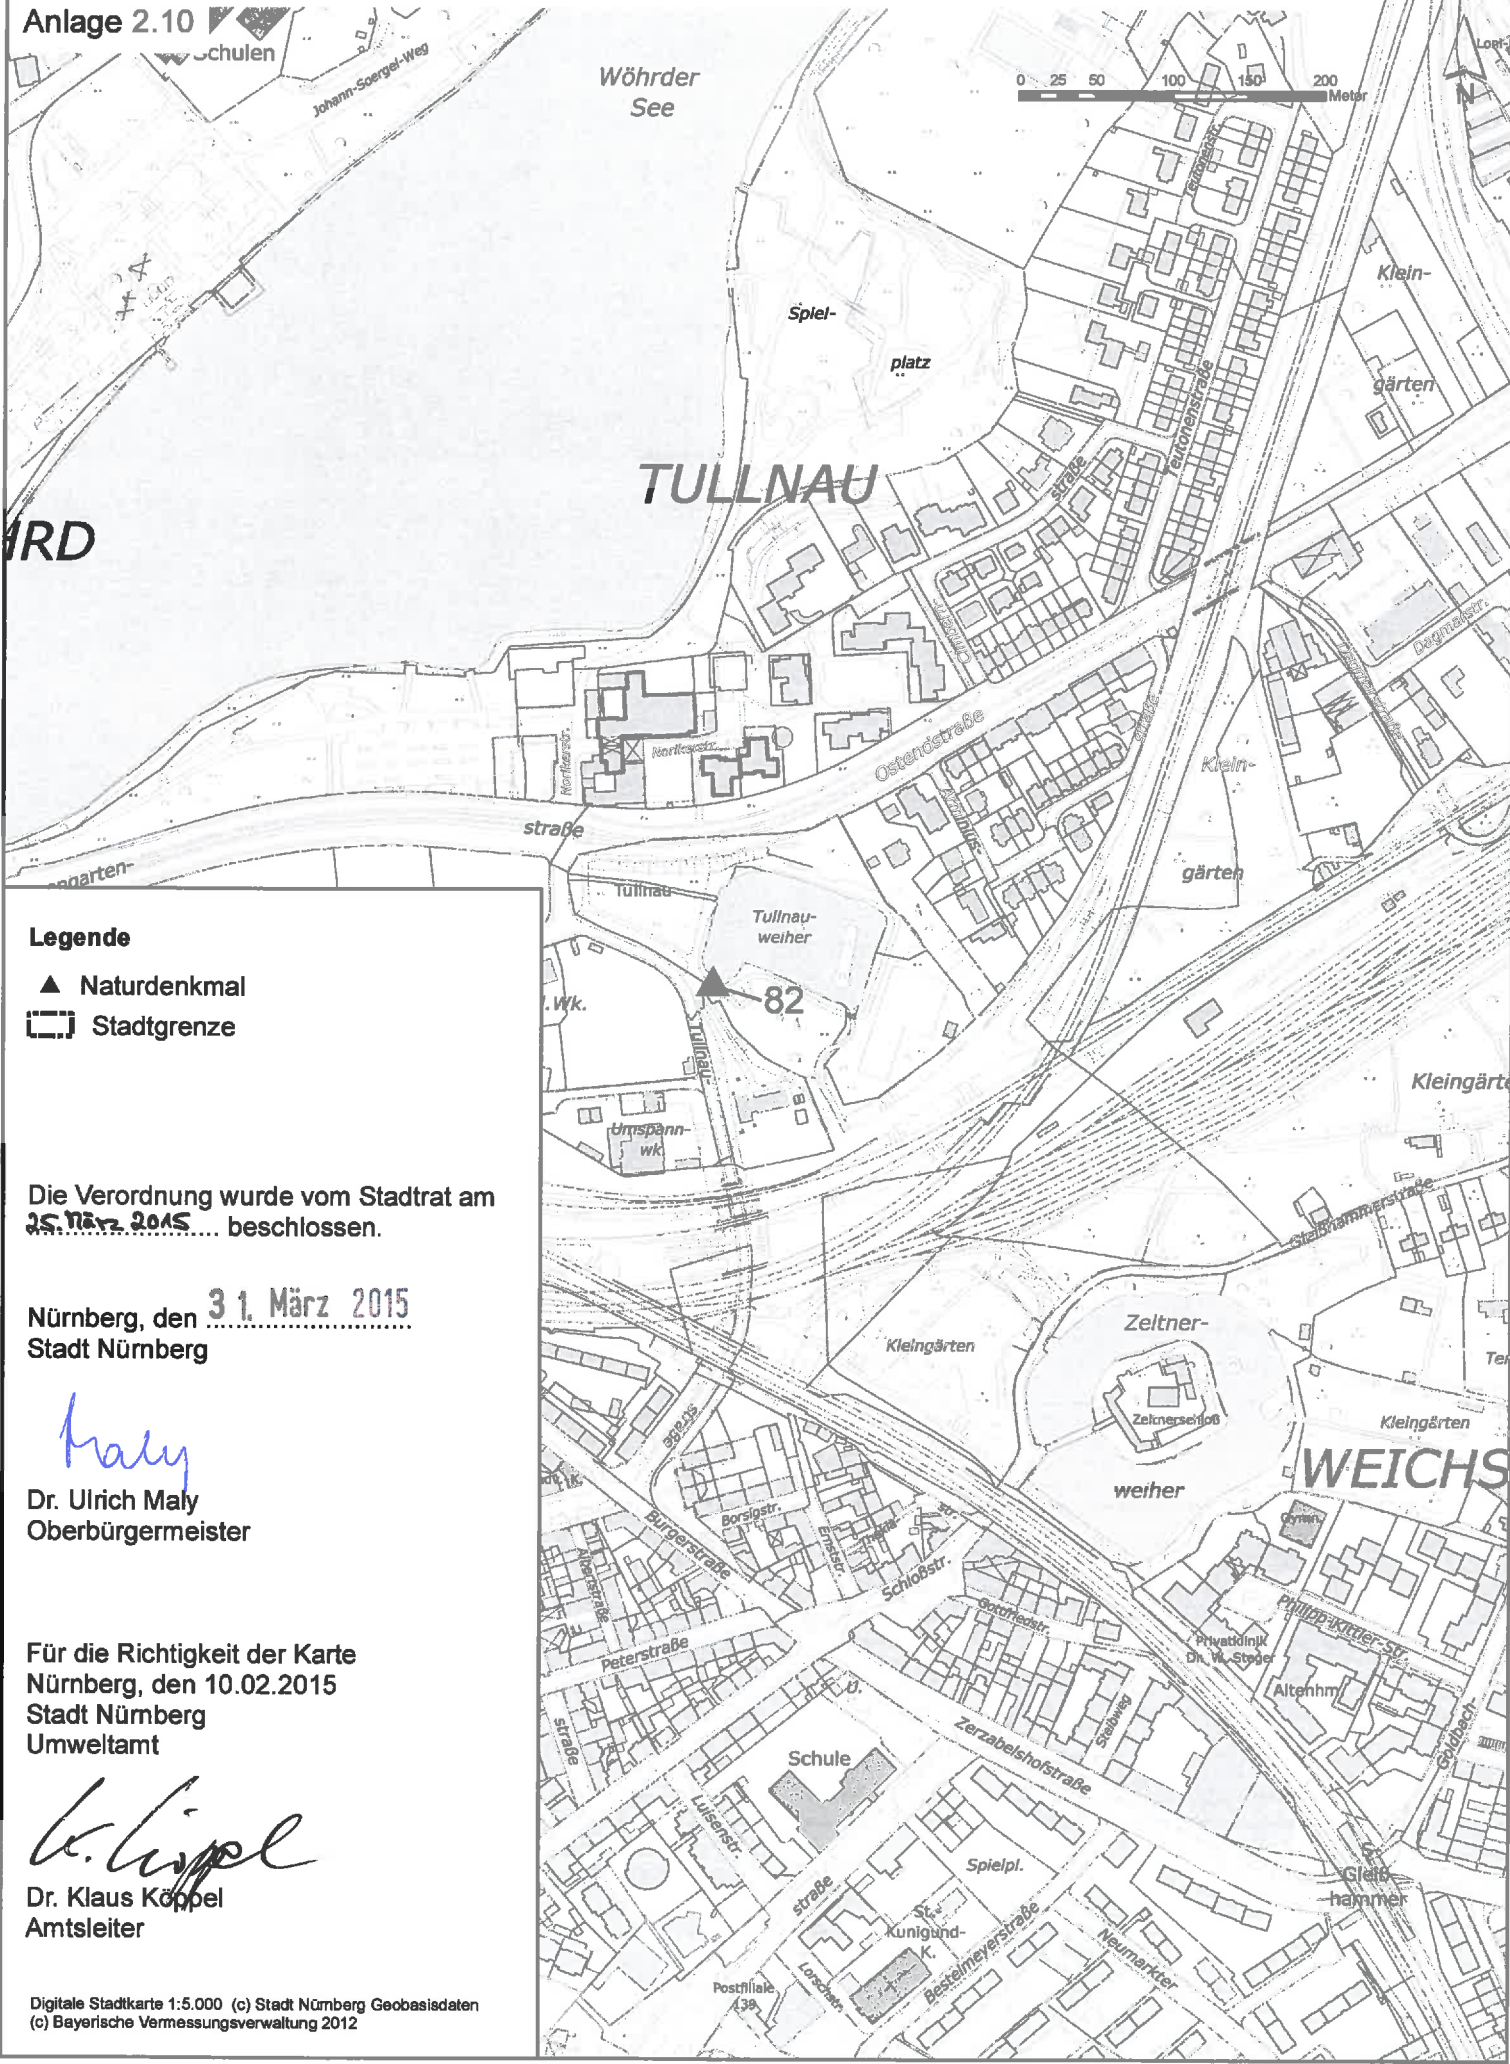

Karte zur Verordnung der Stadt Nürnberg zum Schutz der Naturdenkmäler (Naturdenkmalverordnung)

Anlage 2.10

Legende

- ▲ Naturdenkmal
- ▭ Stadtgrenze

Die Verordnung wurde vom Stadtrat am **25. März 2015** beschlossen.

Nürnberg, den **31. März 2015**
Stadt Nürnberg

Maly
Dr. Ulrich Maly
Oberbürgermeister

Für die Richtigkeit der Karte
Nürnberg, den 10.02.2015
Stadt Nürnberg
Umweltamt

K. Köppl
Dr. Klaus Köppl
Amtsleiter