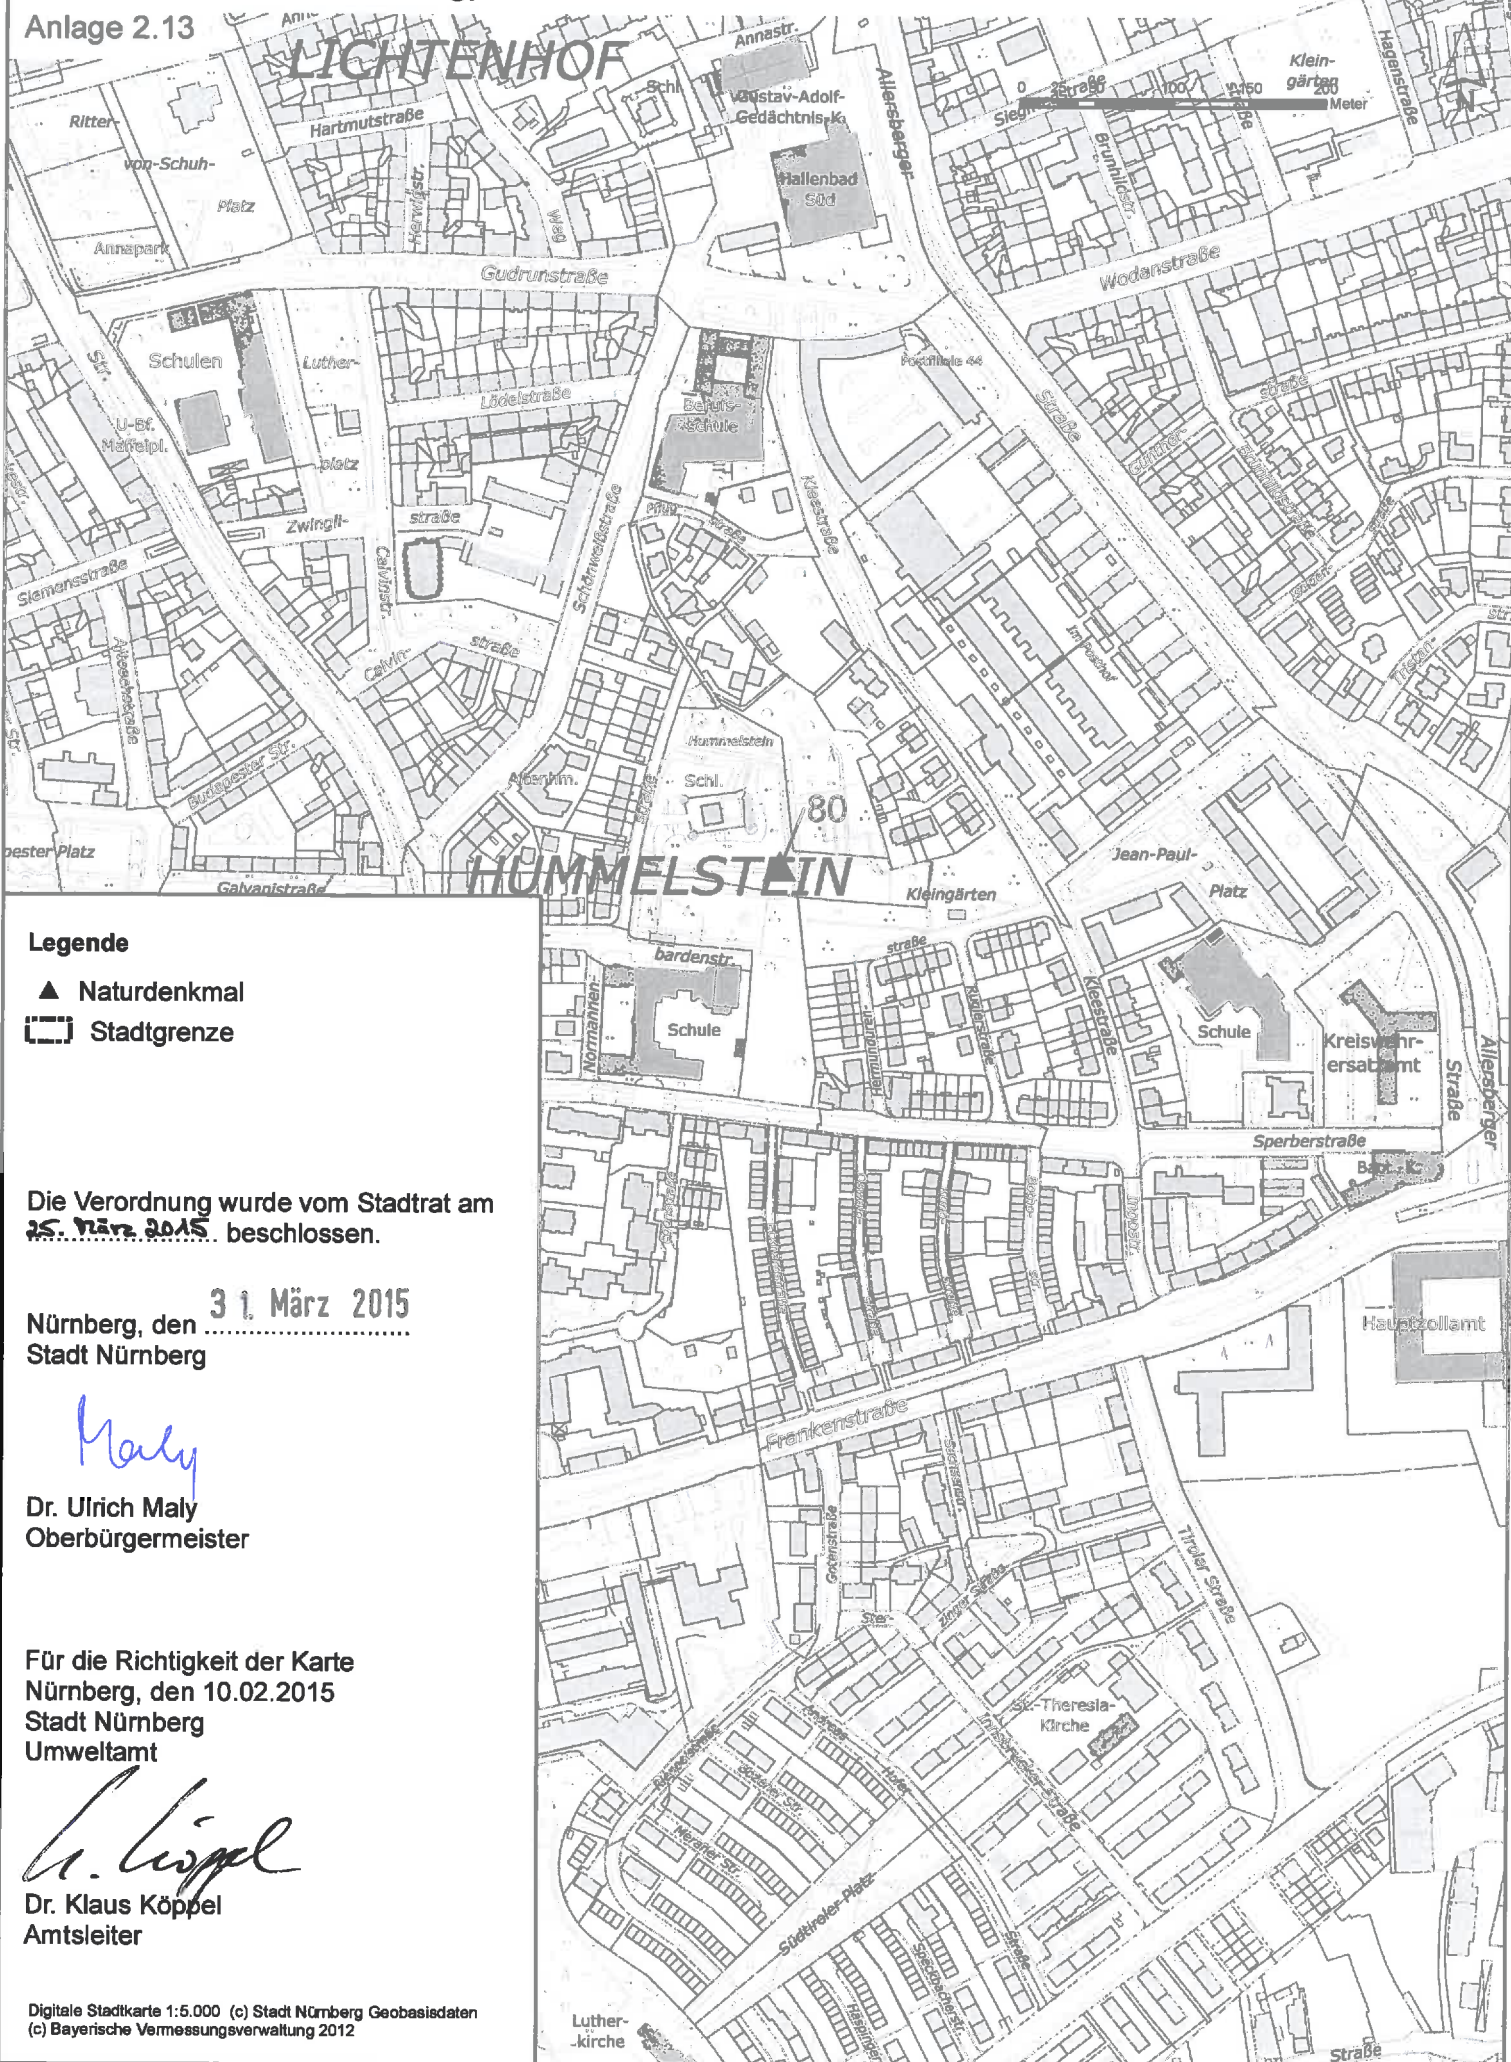

# Karte zur Verordnung der Stadt Nürnberg zum Schutz der Naturdenkmäler (Naturdenkmalverordnung)

Anlage 2.13

## Legende

- ▲ Naturdenkmal
- ▭ Stadtgrenze

Die Verordnung wurde vom Stadtrat am 25. März 2015 beschlossen.

Nürnberg, den 31. März 2015  
Stadt Nürnberg

*Maly*  
Dr. Ulrich Maly  
Oberbürgermeister

Für die Richtigkeit der Karte  
Nürnberg, den 10.02.2015  
Stadt Nürnberg  
Umweltamt