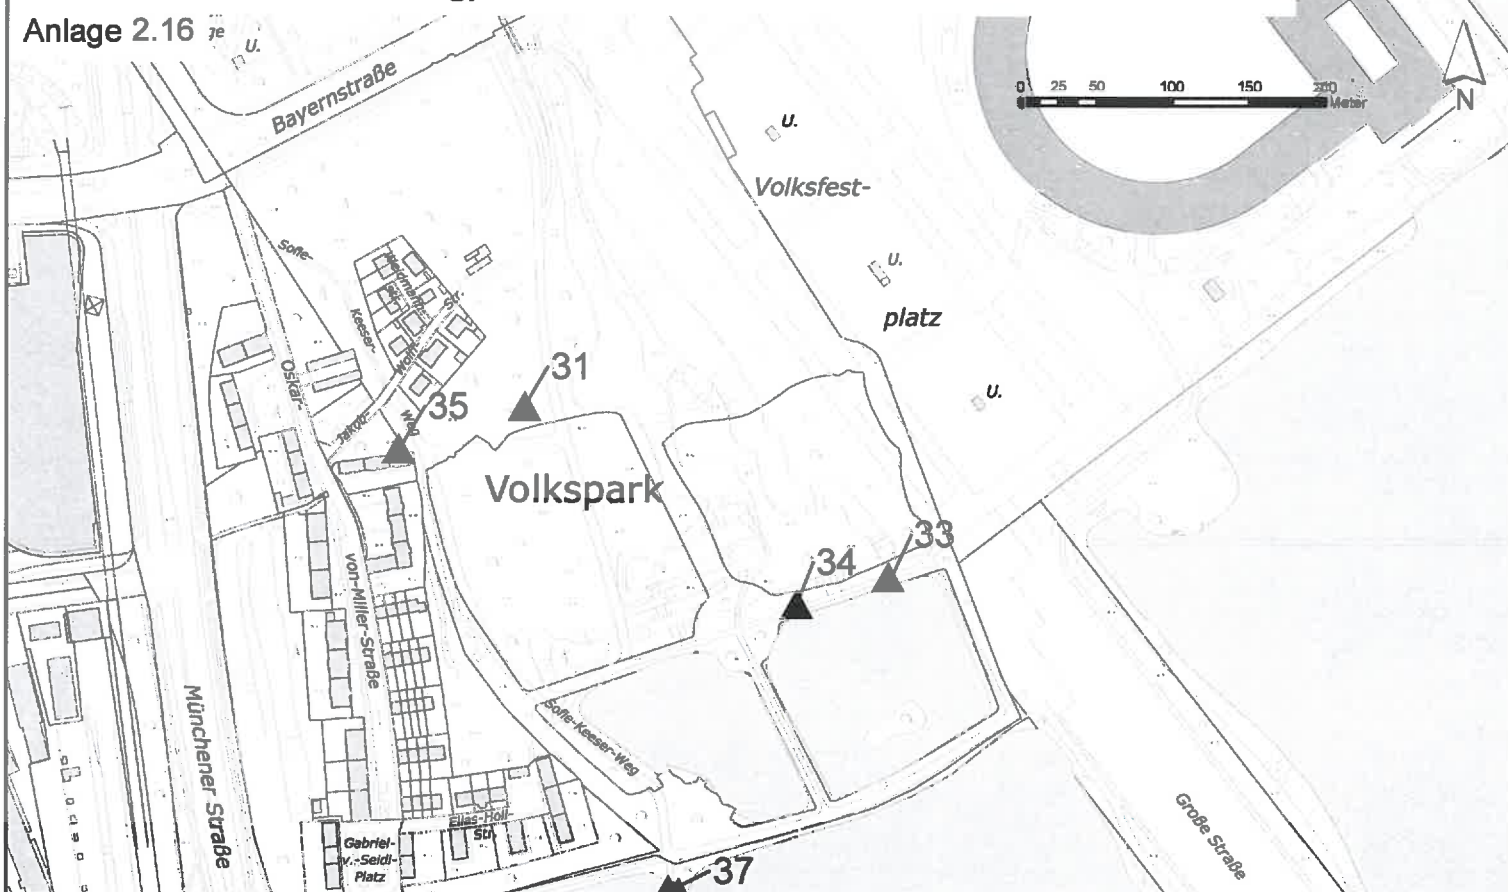

Karte zur Verordnung der Stadt Nürnberg zum Schutz der Naturdenkmäler (Naturdenkmalverordnung)

Anlage 2.16

Legende

- ▲ Naturdenkmal
- [] Stadtgrenze

Die Verordnung wurde vom Stadtrat am ~~25. März 2015~~ beschlossen.