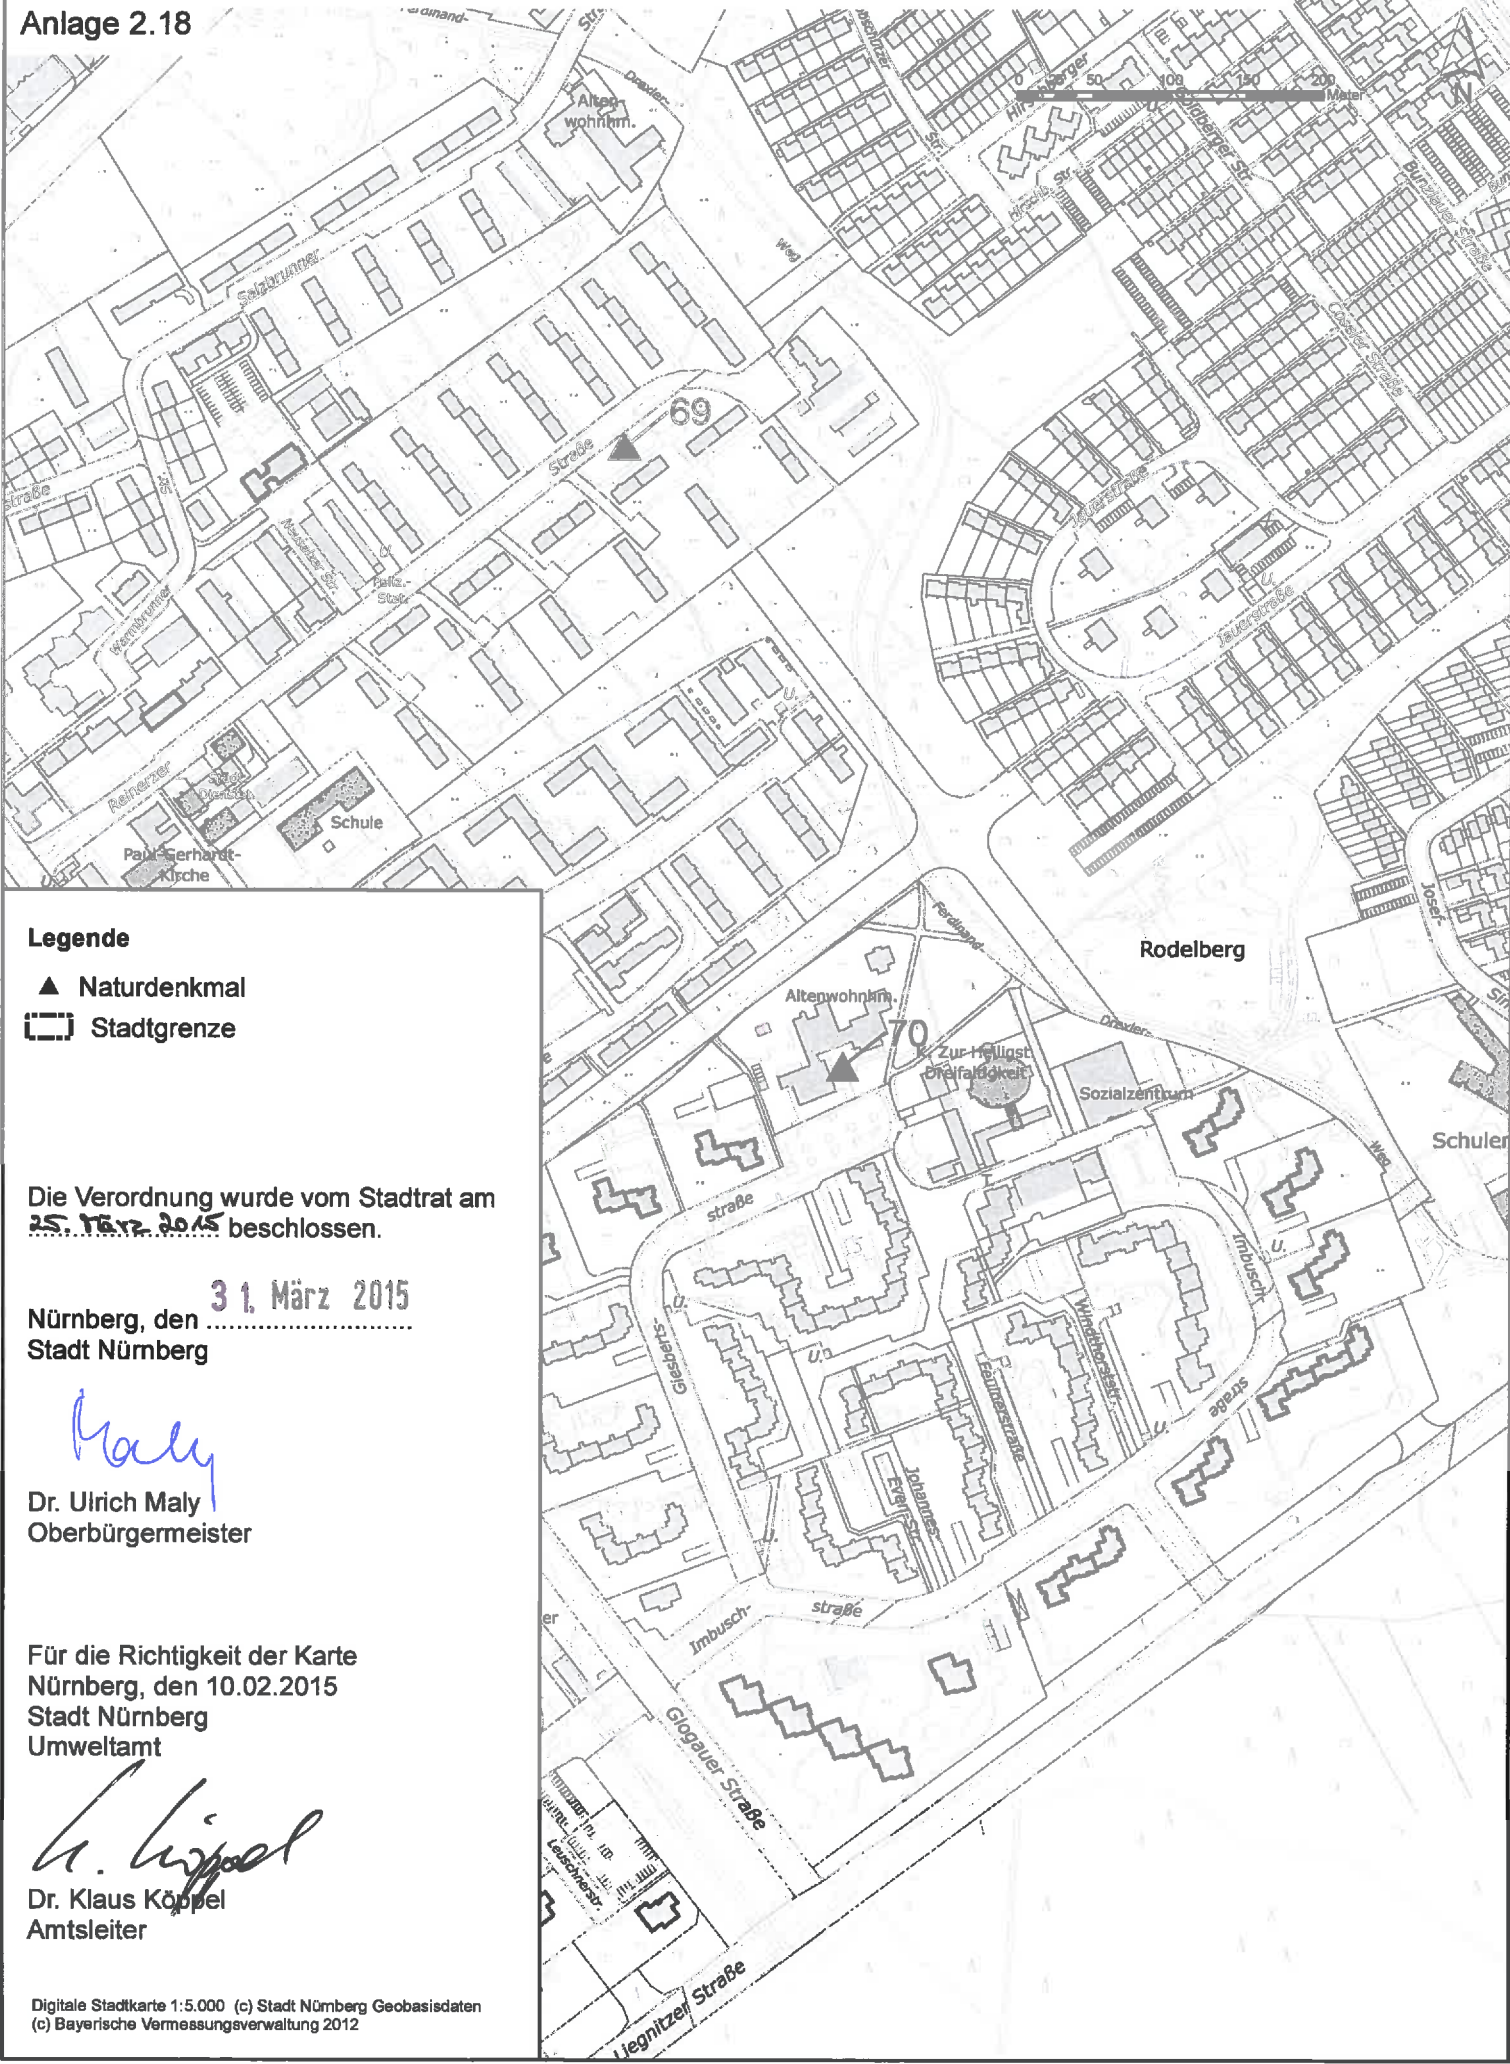

Karte zur Verordnung der Stadt Nürnberg zum Schutz der Naturdenkmäler (Naturdenkmalverordnung)

Anlage 2.18

Legende

- ▲ Naturdenkmal
- [---] Stadtgrenze

Die Verordnung wurde vom Stadtrat am ~~25.10.12.2015~~ beschlossen.

Nürnberg, den 31. März 2015
Stadt Nürnberg

Maly
Dr. Ulrich Maly
Oberbürgermeister

Für die Richtigkeit der Karte
Nürnberg, den 10.02.2015
Stadt Nürnberg
Umweltamt

K. Köppl
Dr. Klaus Köppl
Amtsleiter