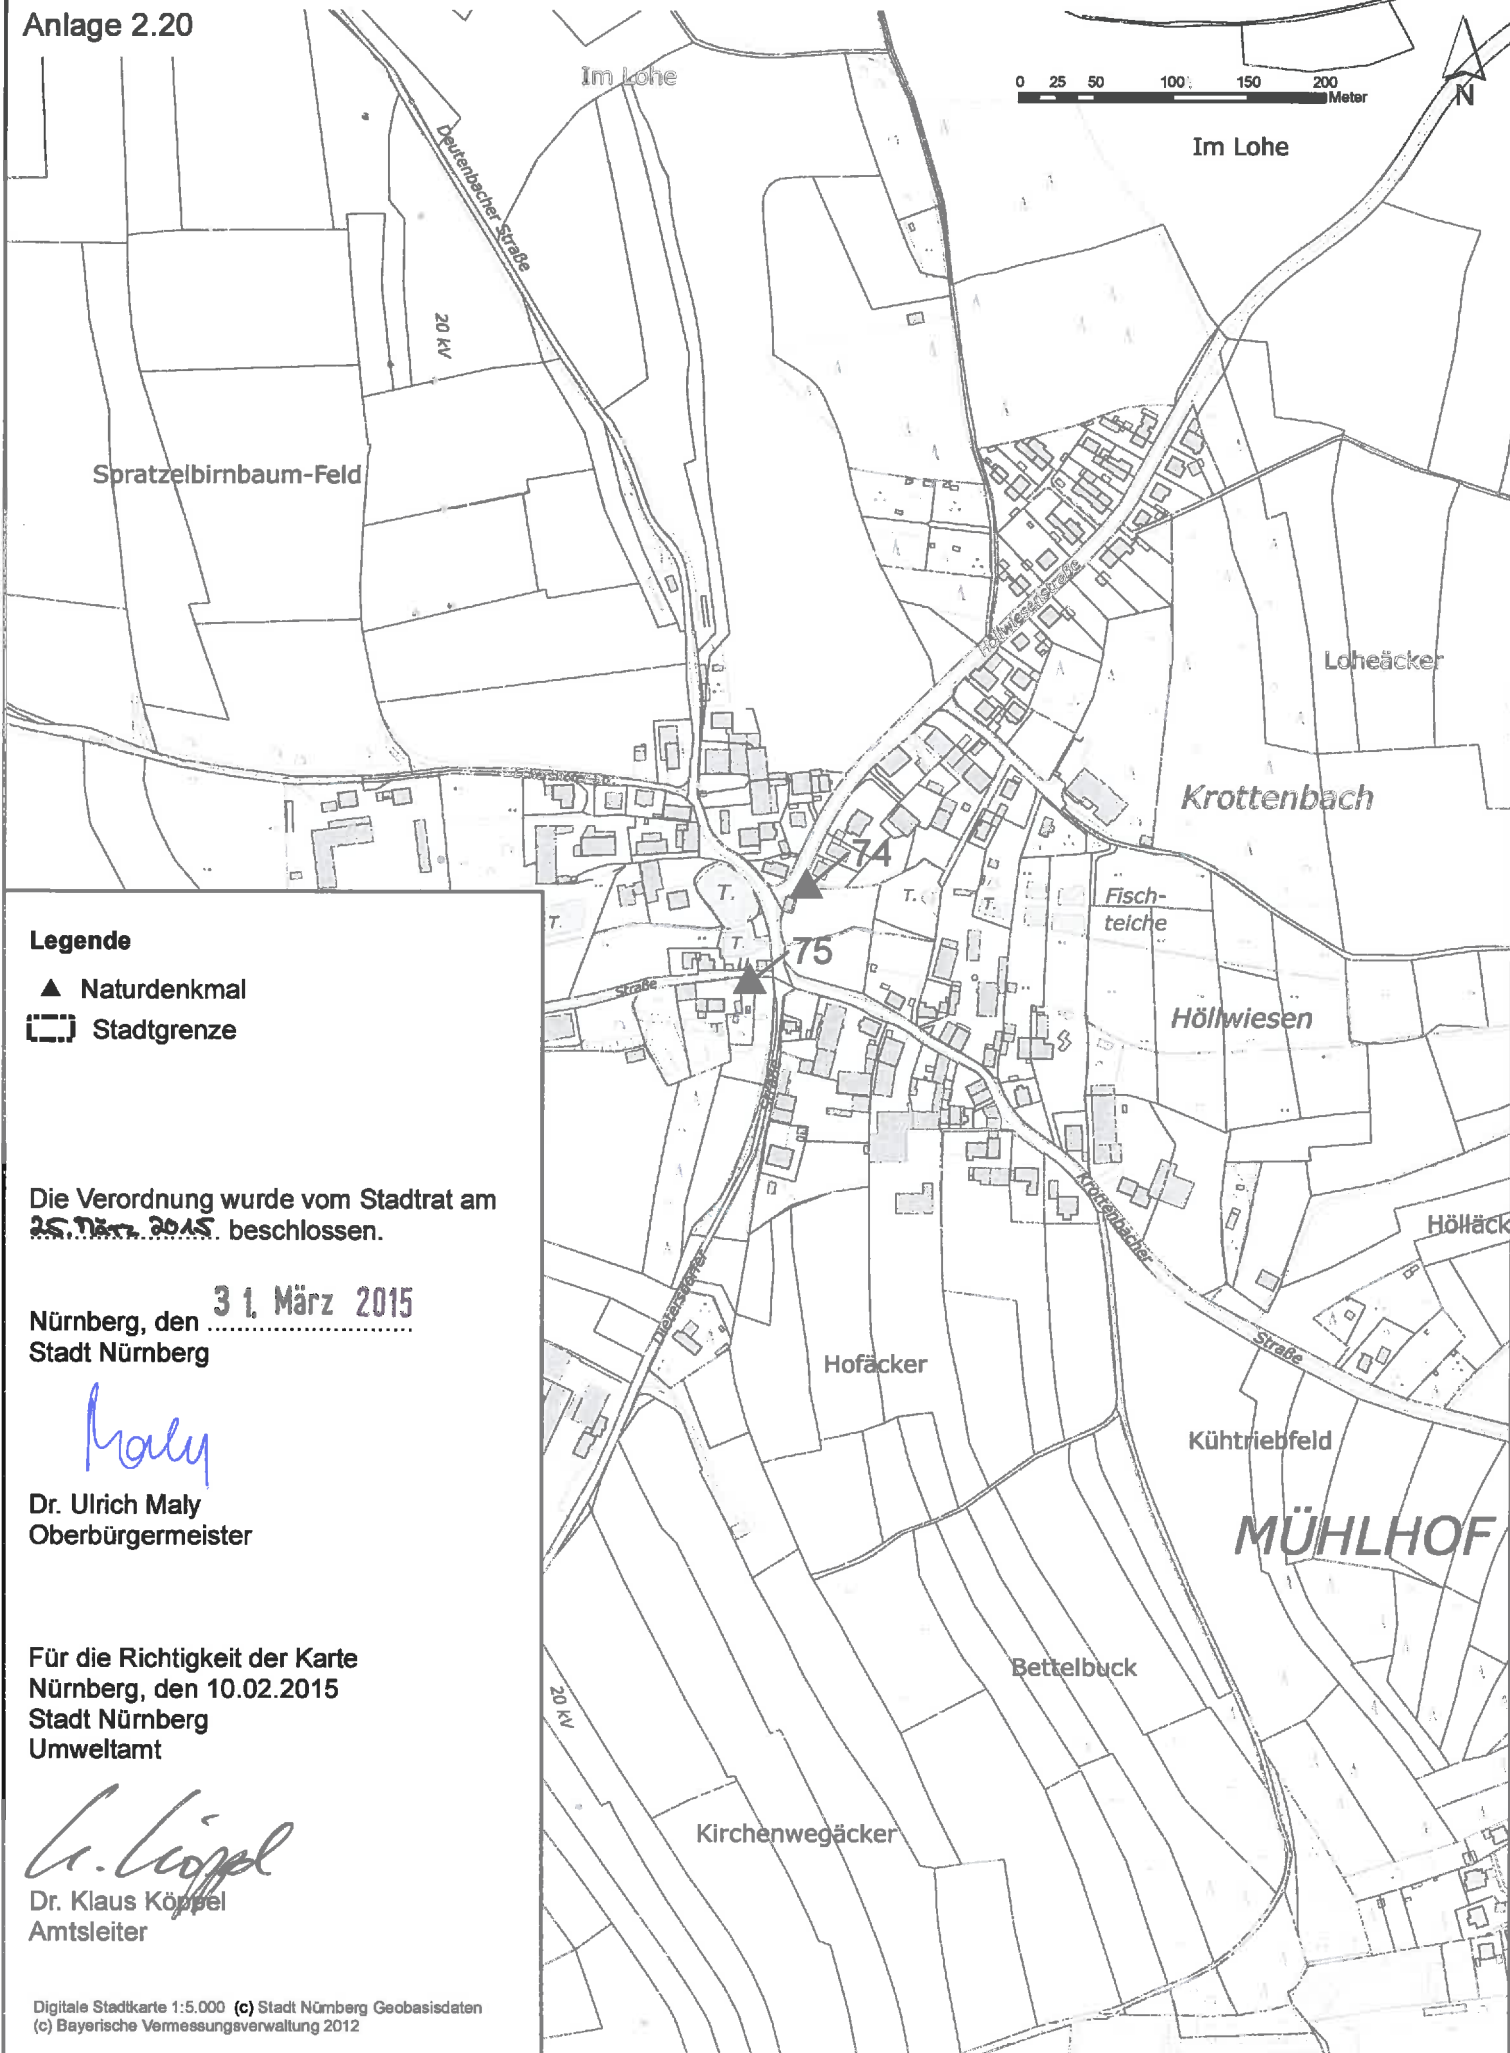

# Karte zur Verordnung der Stadt Nürnberg zum Schutz der Naturdenkmäler (Naturdenkmalverordnung)

Anlage 2.20

## Legende

- ▲ Naturdenkmal
- Stadtgrenze

Die Verordnung wurde vom Stadtrat am ~~25. März 2015~~ beschlossen.

Nürnberg, den 31. März 2015  
Stadt Nürnberg

Dr. Ulrich Maly  
Oberbürgermeister

Für die Richtigkeit der Karte  
Nürnberg, den 10.02.2015  
Stadt Nürnberg  
Umweltamt