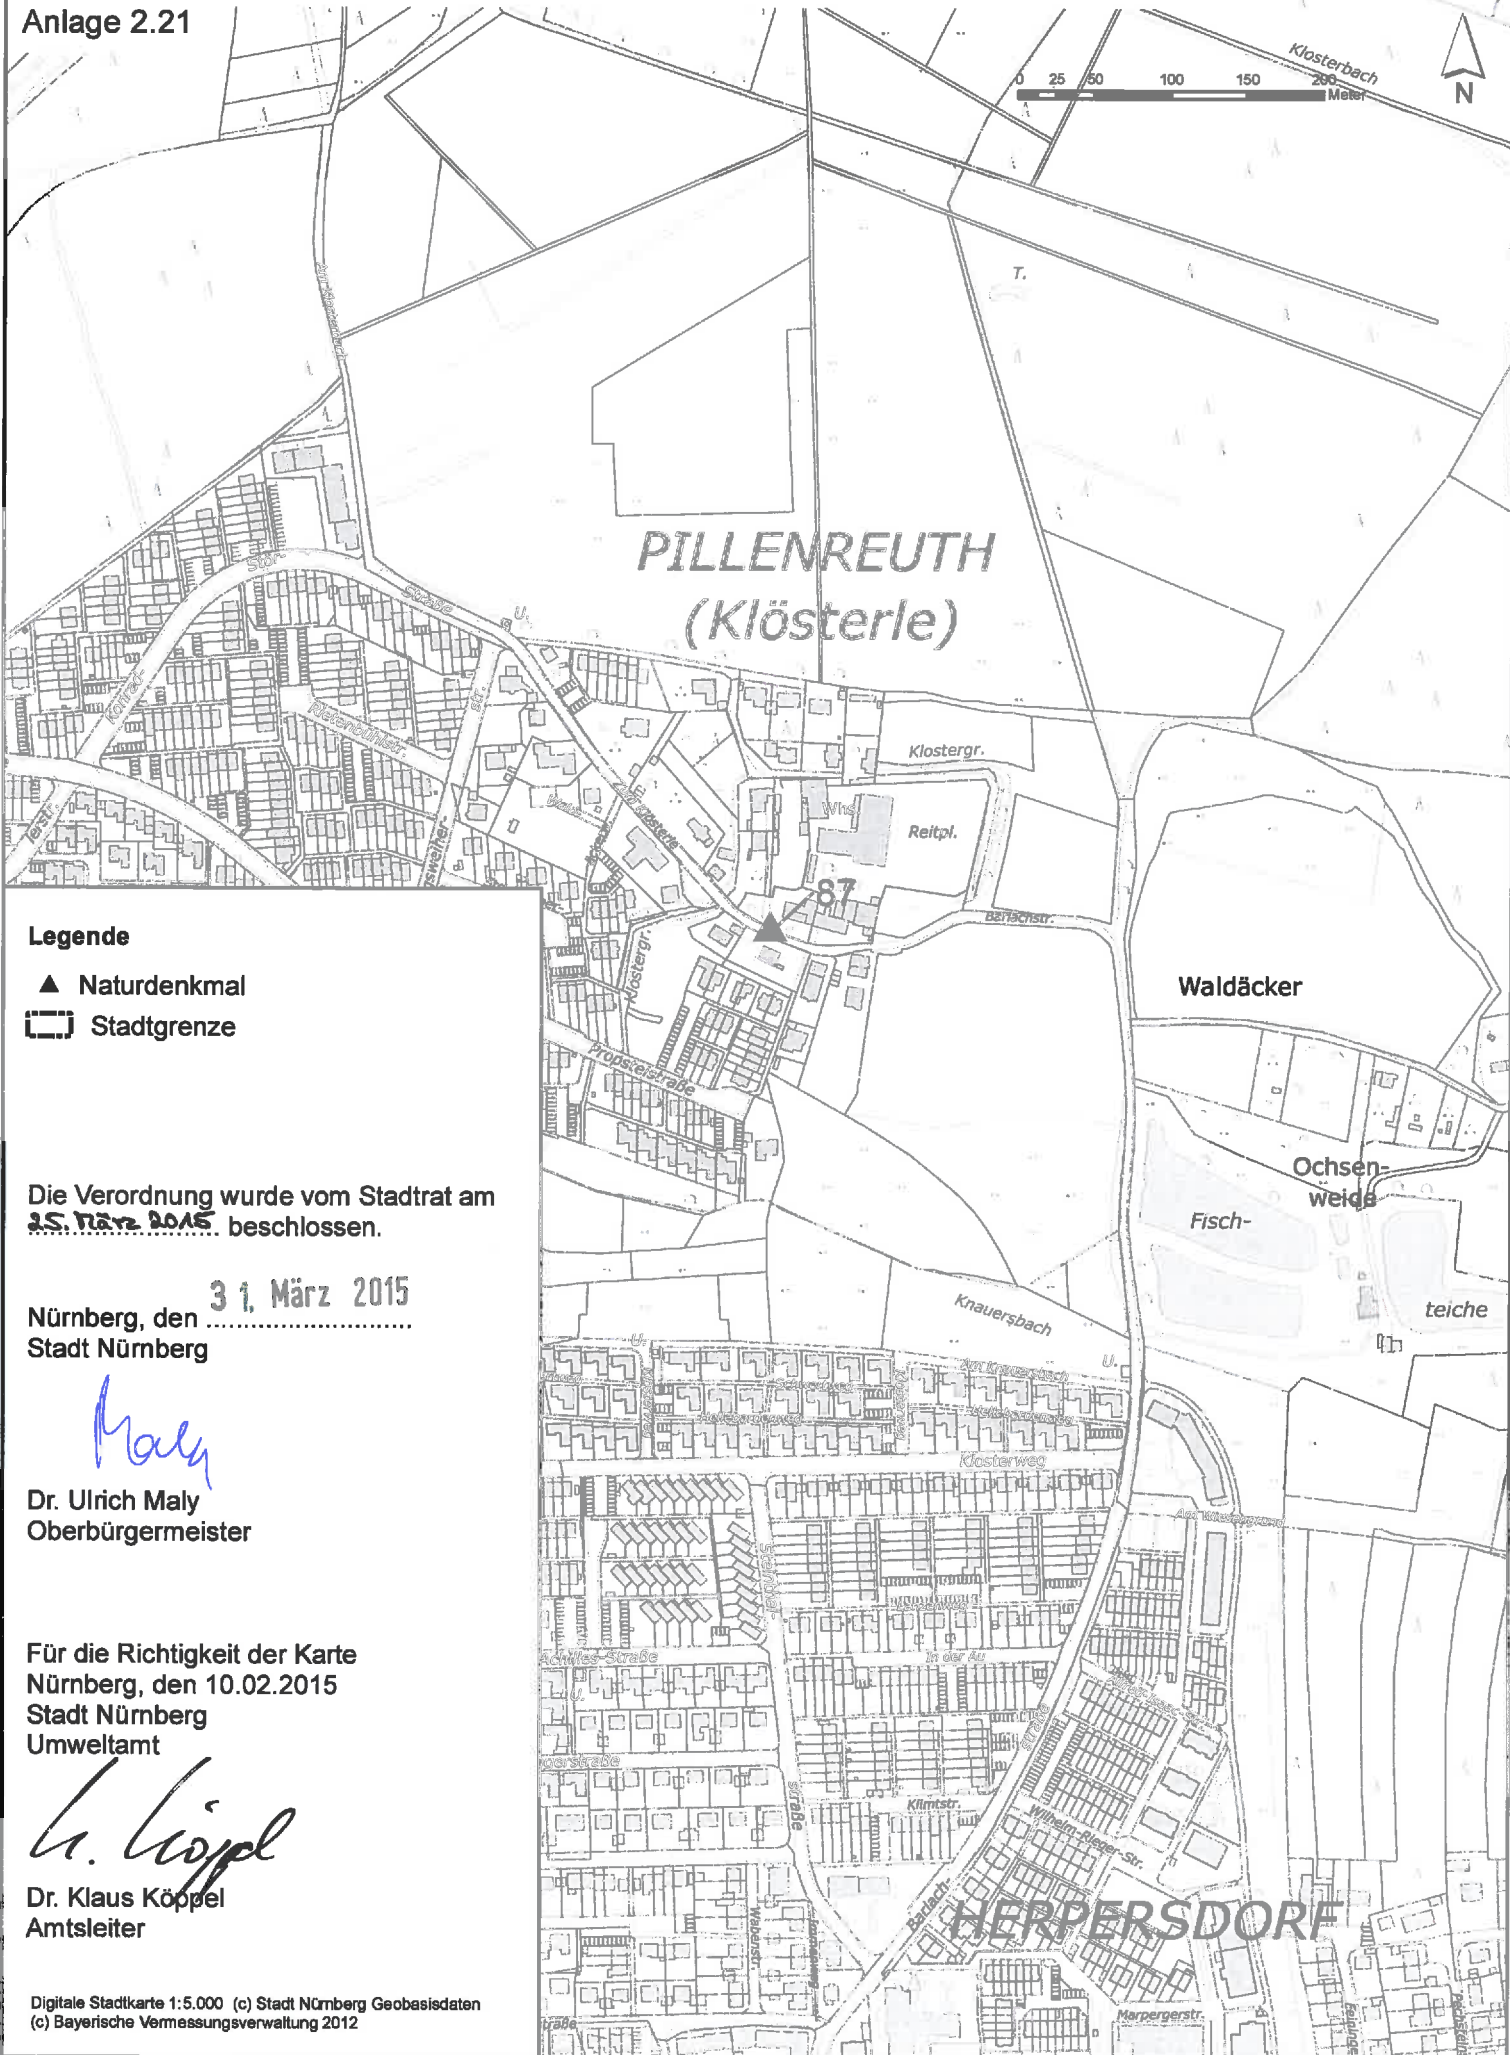

# Karte zur Verordnung der Stadt Nürnberg zum Schutz der Naturdenkmäler (Naturdenkmalverordnung)

Anlage 2.21

## Legende

- ▲ Naturdenkmal
- ▭ Stadtgrenze

Die Verordnung wurde vom Stadtrat am  
25. März 2015 beschlossen.

Nürnberg, den 31. März 2015  
Stadt Nürnberg

*Maly*  
Dr. Ulrich Maly  
Oberbürgermeister

Für die Richtigkeit der Karte  
Nürnberg, den 10.02.2015  
Stadt Nürnberg  
Umweltamt