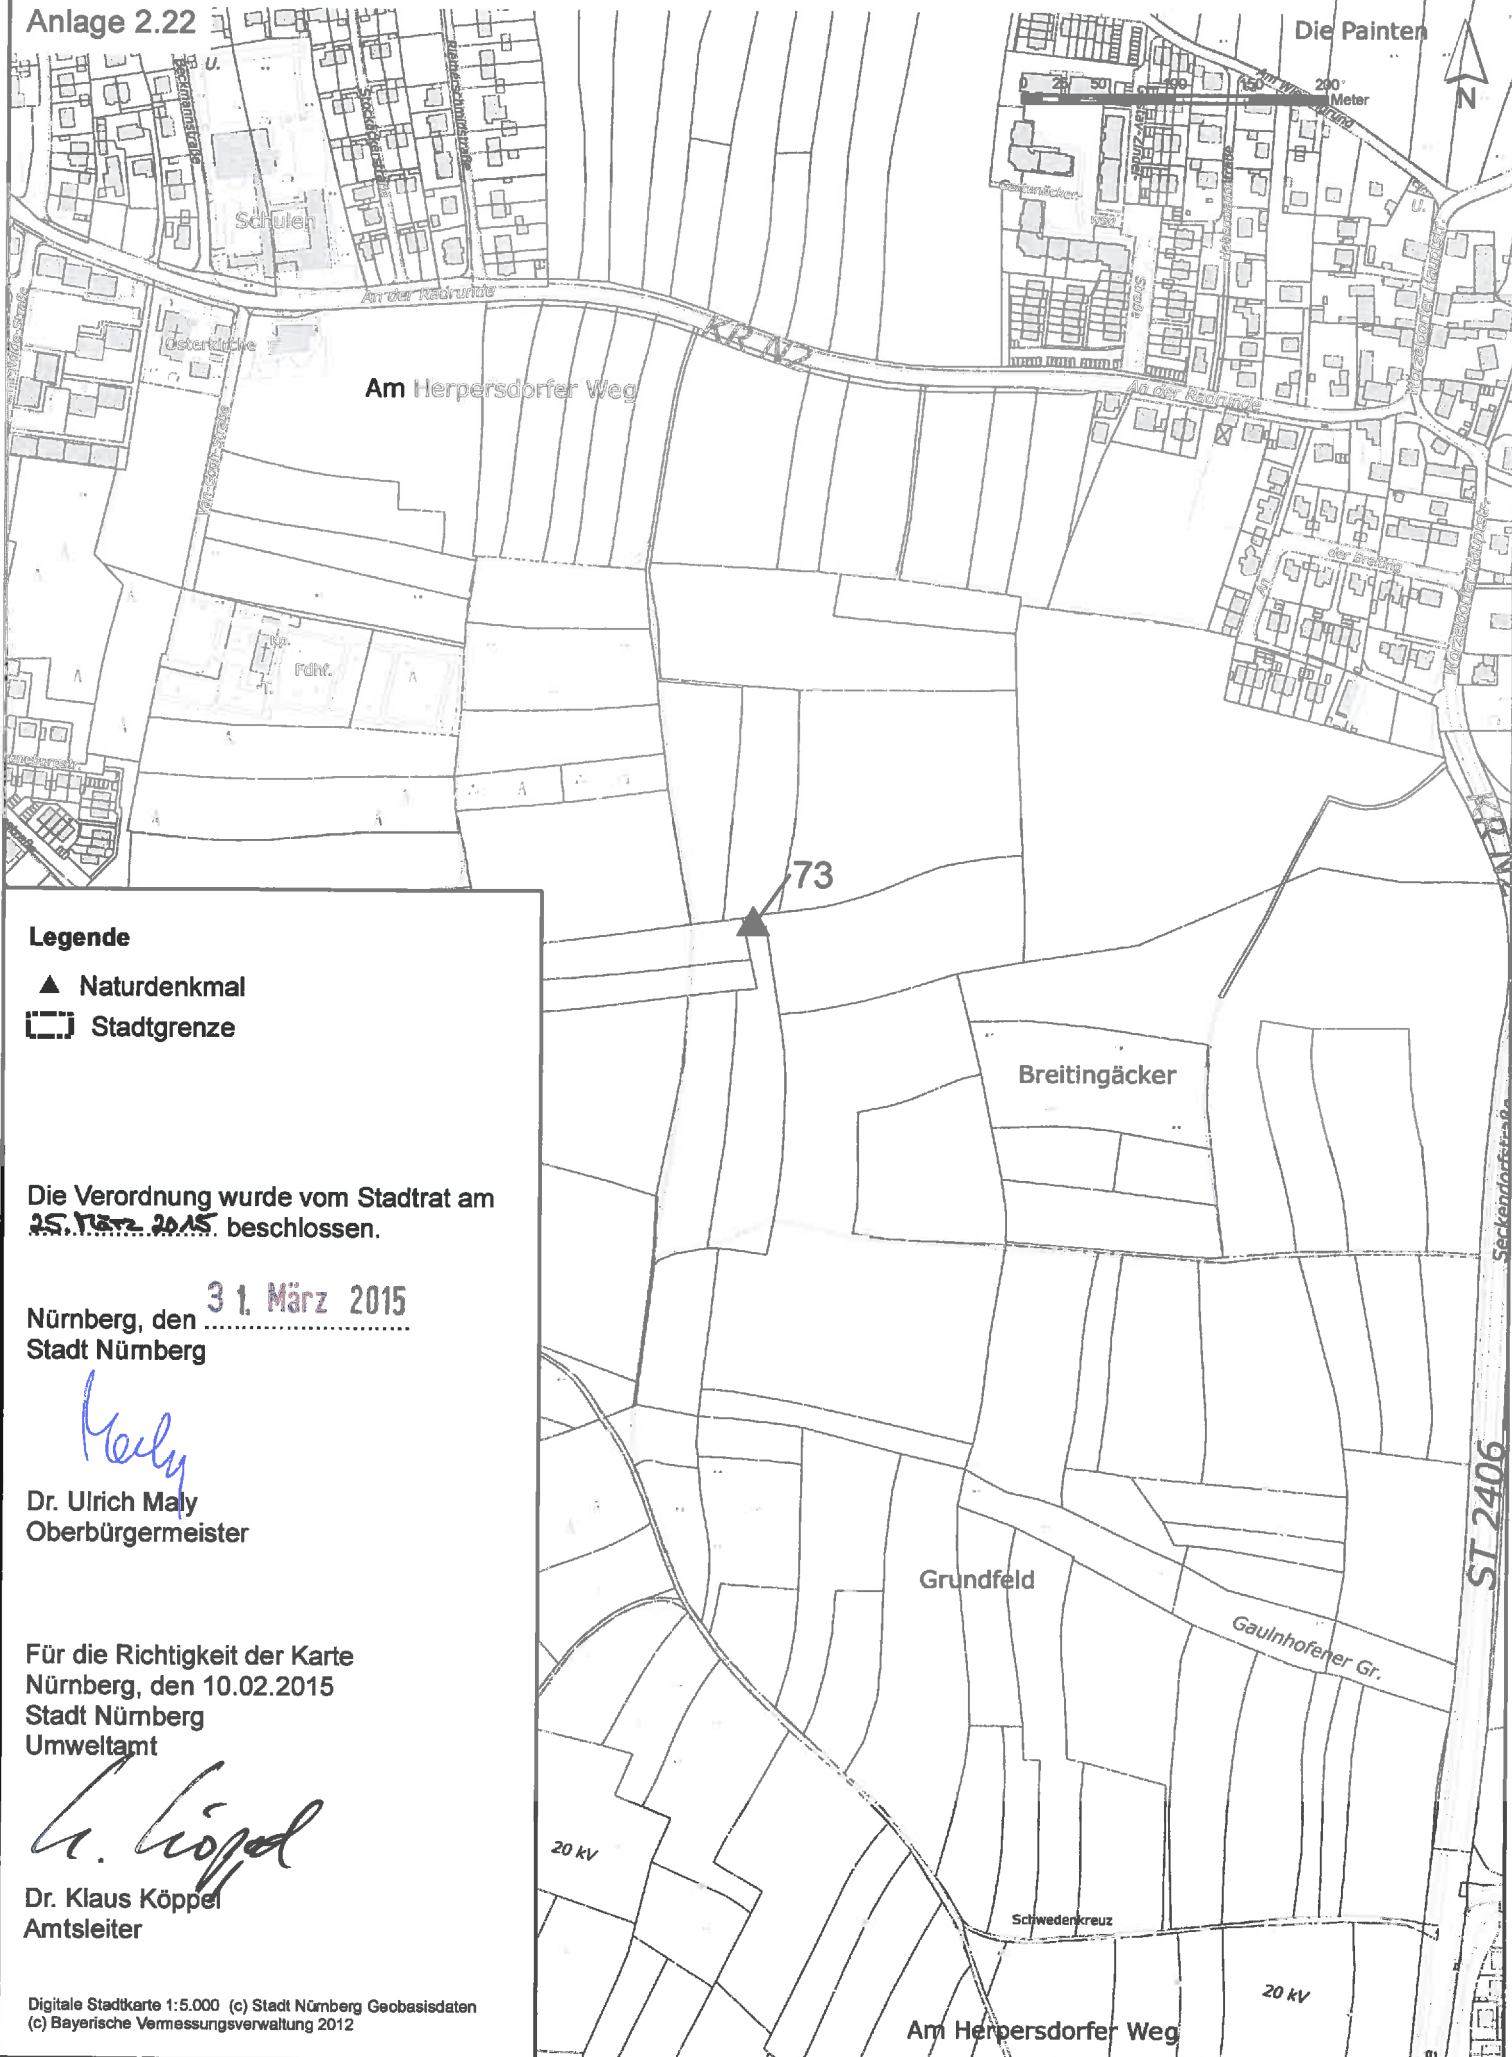

Karte zur Verordnung der Stadt Nürnberg zum Schutz der Naturdenkmäler (Naturdenkmalverordnung)

Anlage 2.22

Legende

- ▲ Naturdenkmal
- ▭ Stadtgrenze

Die Verordnung wurde vom Stadtrat am ~~25. Nov. 2015~~ beschlossen.

Nürnberg, den 31. März 2015
Stadt Nürnberg

Maly
Dr. Ulrich Maly
Oberbürgermeister

Für die Richtigkeit der Karte
Nürnberg, den 10.02.2015
Stadt Nürnberg
Umweltamt

K. Köppl
Dr. Klaus Köppl
Amtsleiter