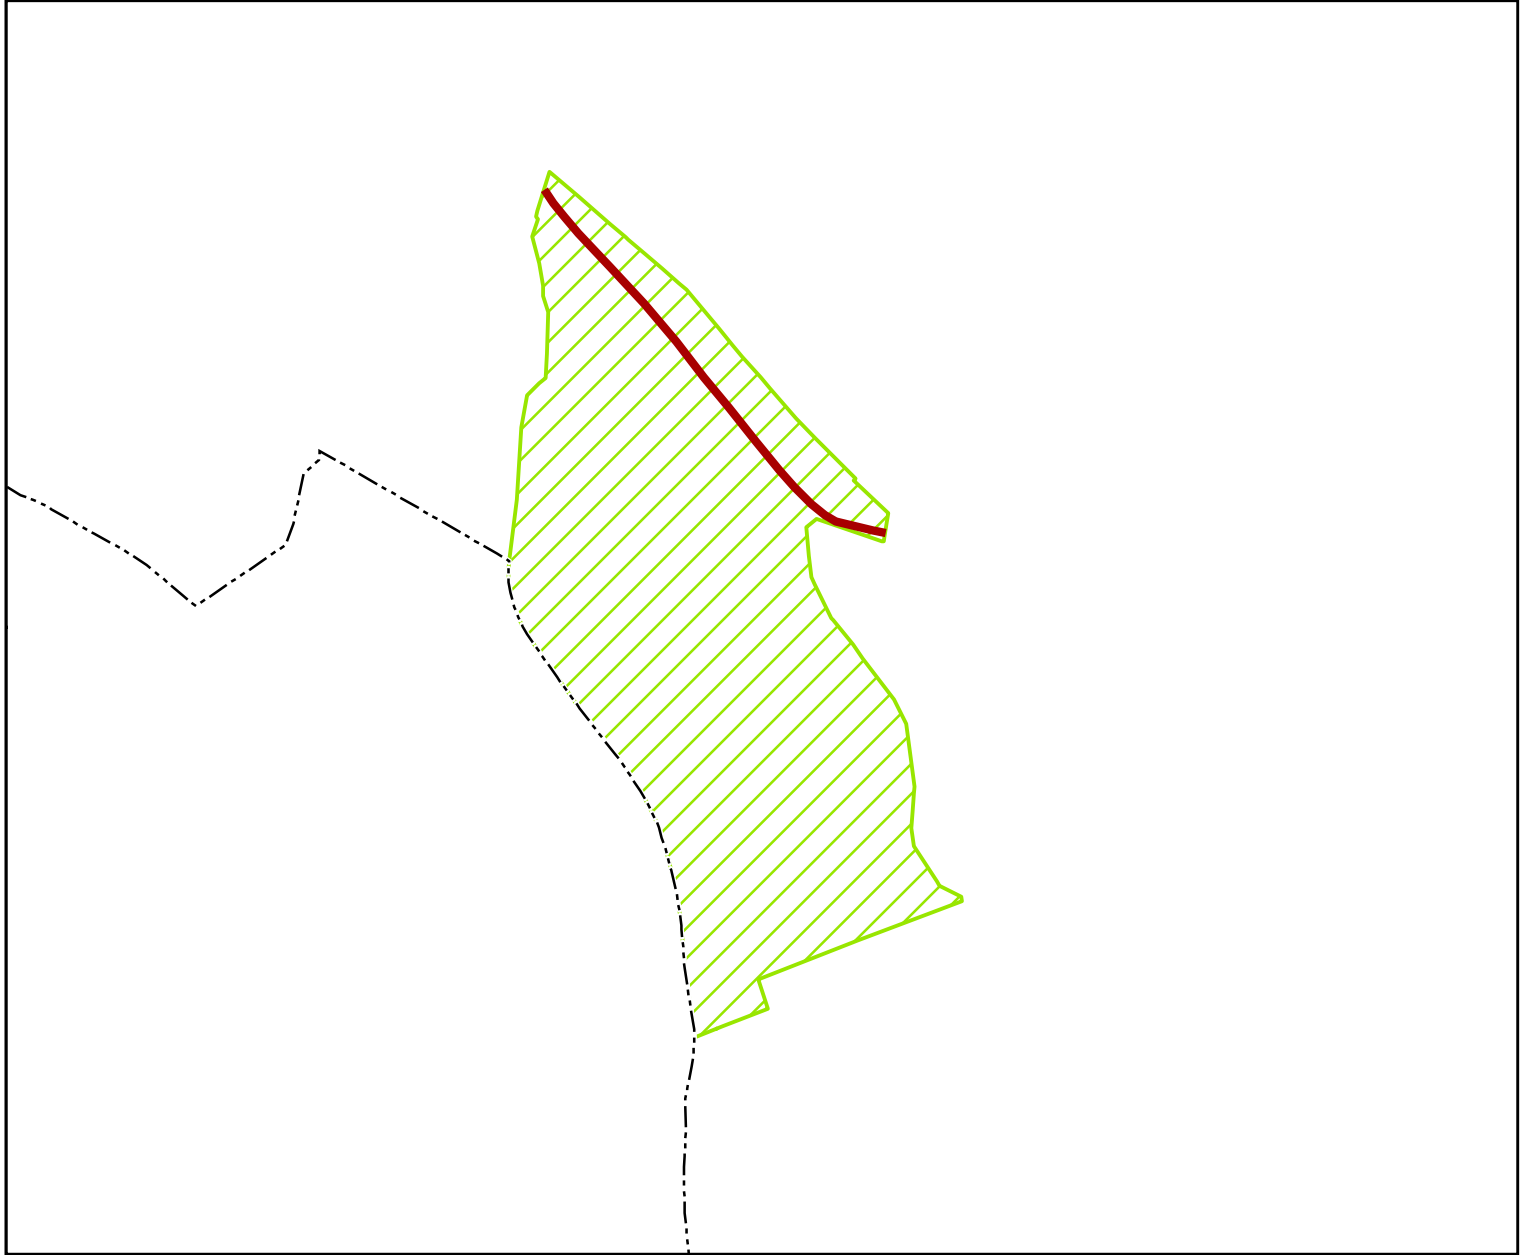

KARTE ZUR BEWEIDUNGSVERORDNUNG 3: GEBERSDORFER WIESEN

VERORDNUNG ÜBER DEN SCHUTZ DER BEWEIDUNG IM STADTGEBIET NÜRNBERG

ANLAGE 3

GEMARKUNG: GROSSREUTH B. SCHWEINAU

DIESE KARTE IST BESTANDTEIL DER VERORDNUNG ÜBER DEN SCHUTZ DER BEWEIDUNG
IM STADTGEBIET NÜRNBERG

ZEICHENERKLÄRUNG:

 Geltungsbereich

 Wege gemäß § 2 BewVO

 Stadtgrenze

0 50 100 150 200
Meter

Maßstab: 1:5.000

Geobasisdaten:
© Stadt Nürnberg 2022

Die Verordnung wurde vom Stadtrat
am 15. März 2023 beschlossen.