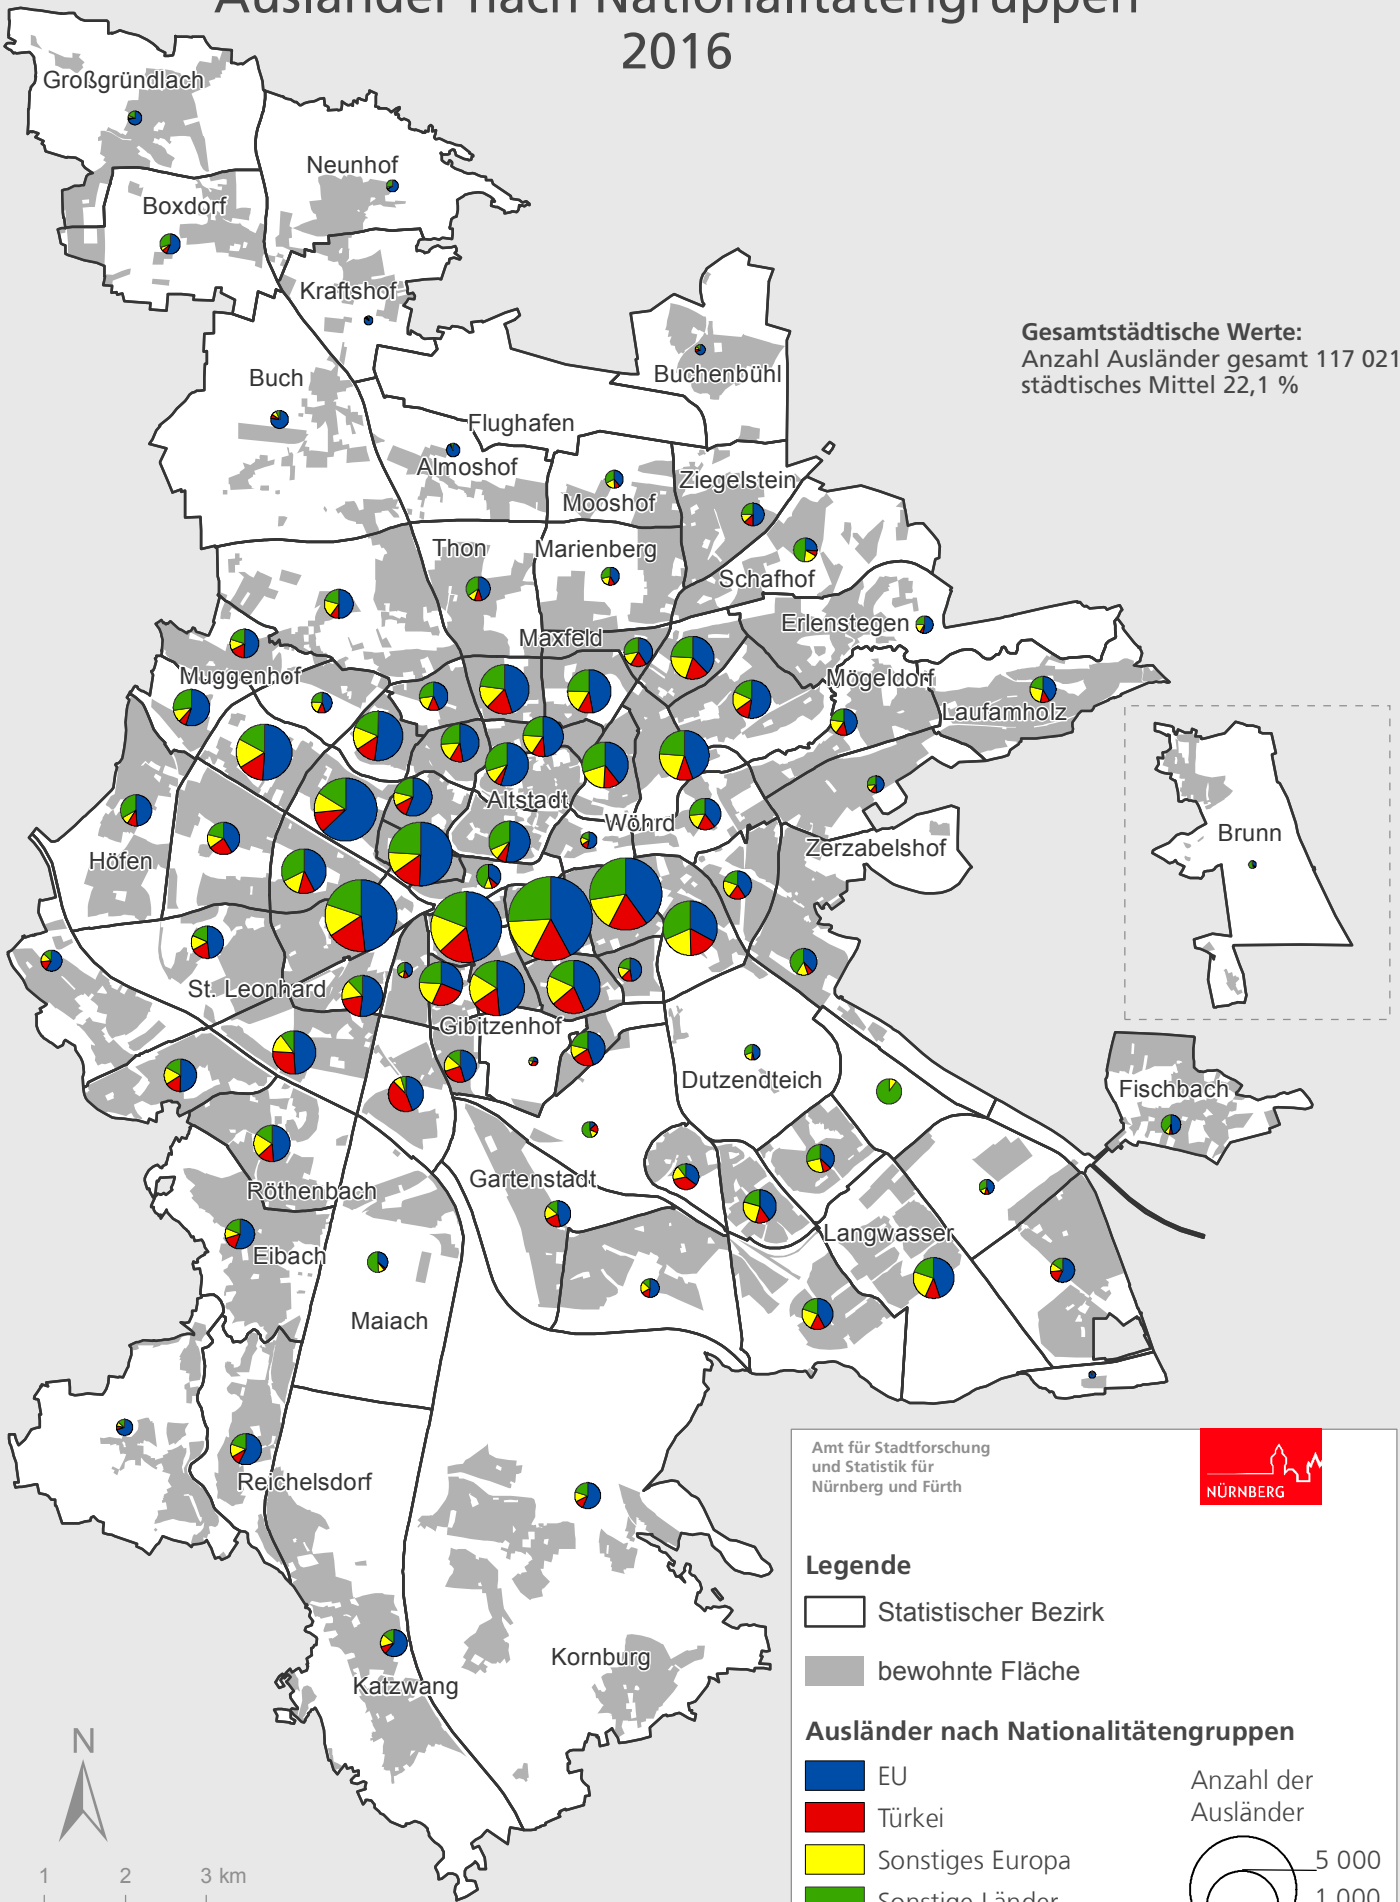

Stadt Nürnberg

Ausländer nach Nationalitätengruppen 2016

Gesamtstädtische Werte:
Anzahl Ausländer gesamt 117 021
städtisches Mittel 22,1 %

Amt für Stadtforschung
und Statistik für
Nürnberg und Fürth