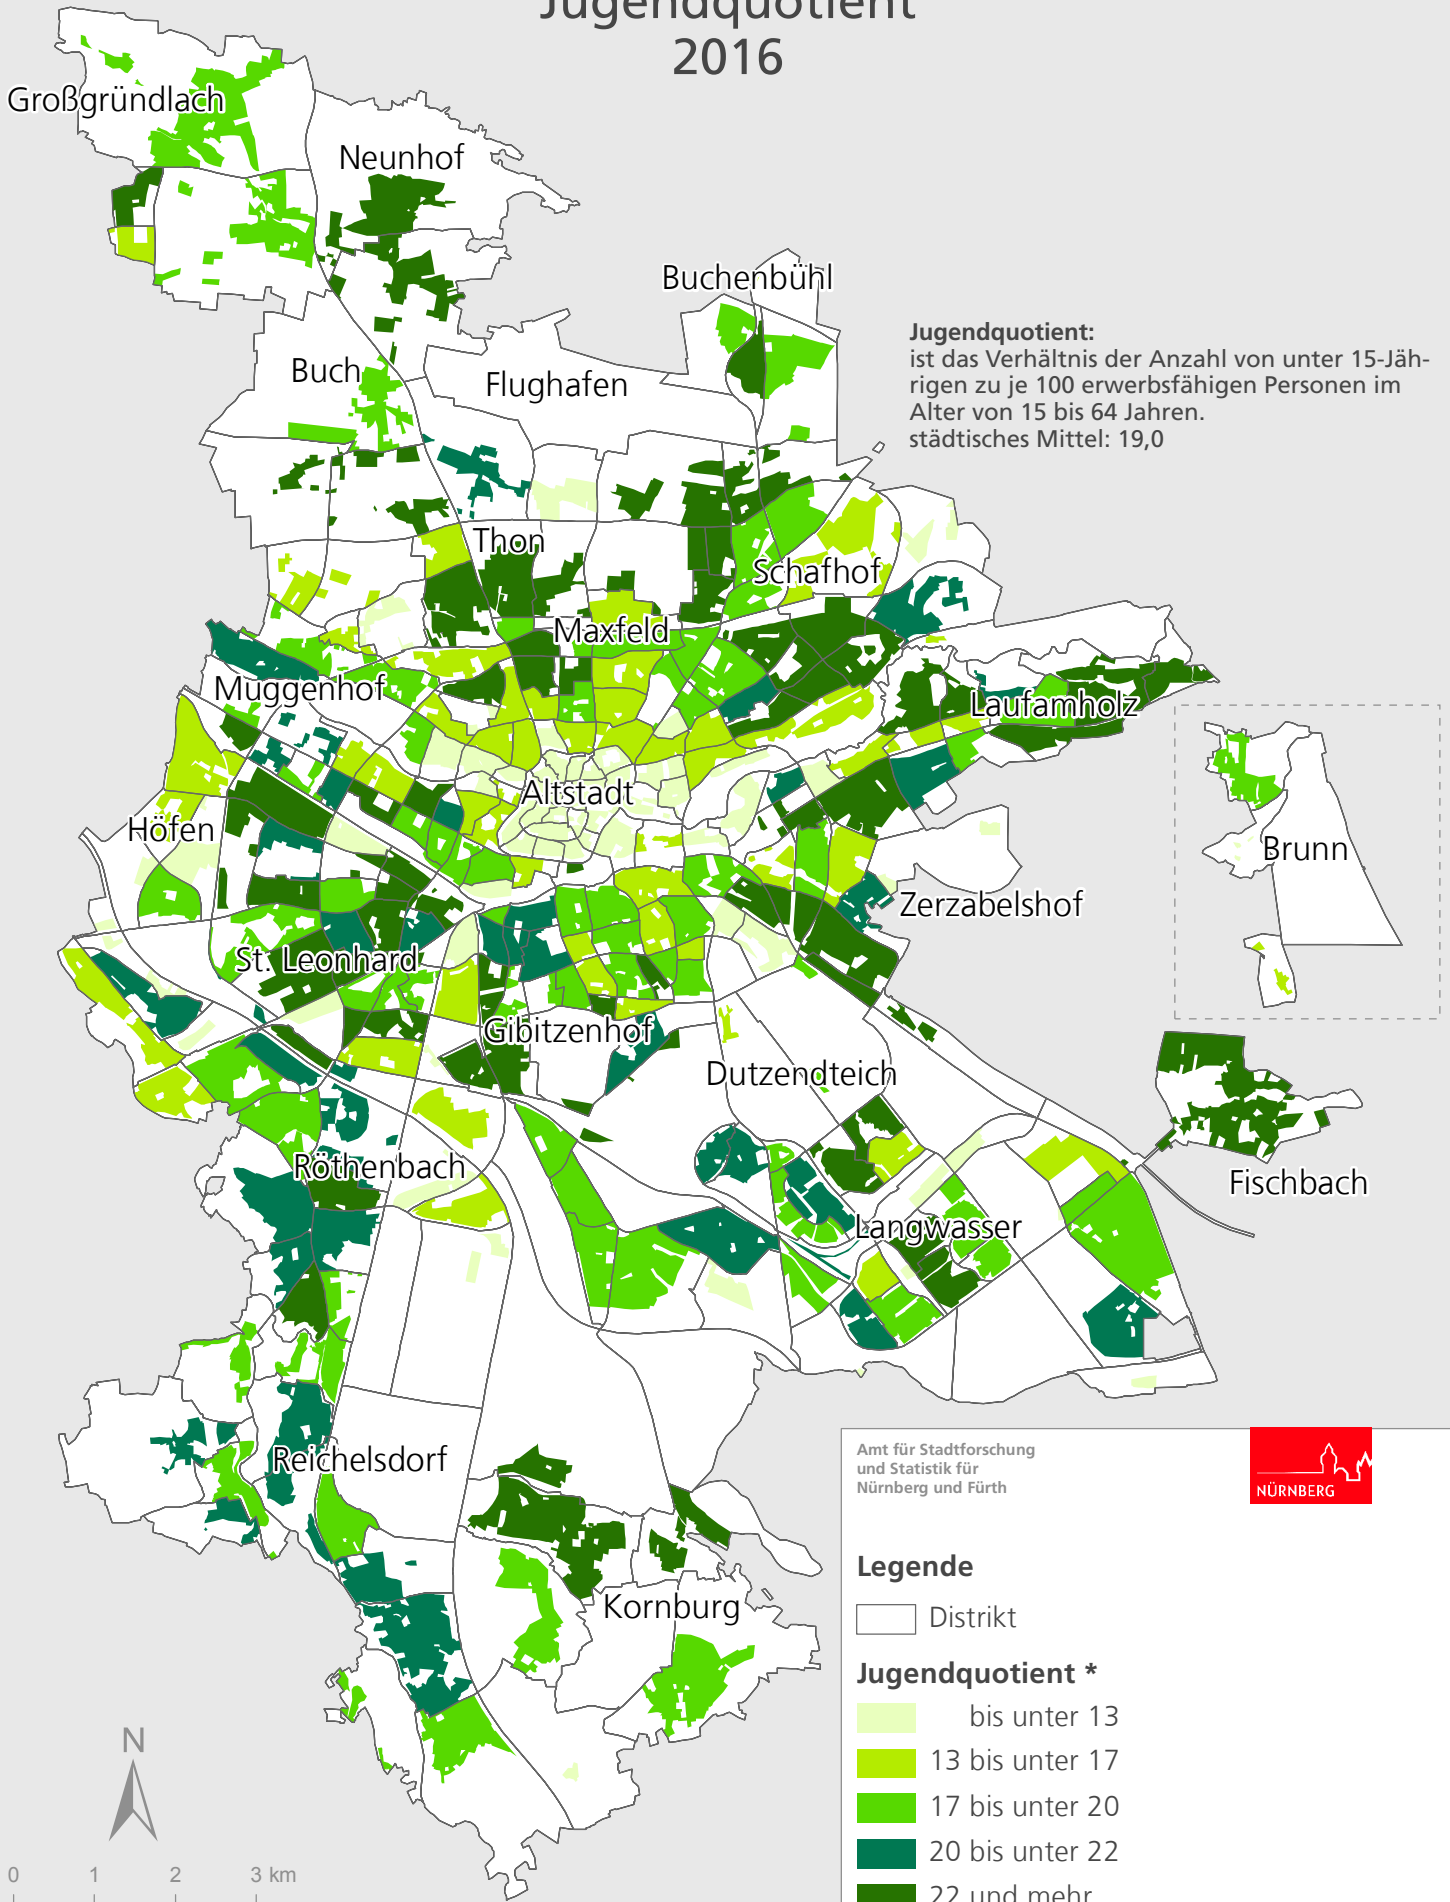

# Stadt Nürnberg

## Jugendquotient

2016

Amt für Stadtforschung  
und Statistik für  
Nürnberg und Fürth