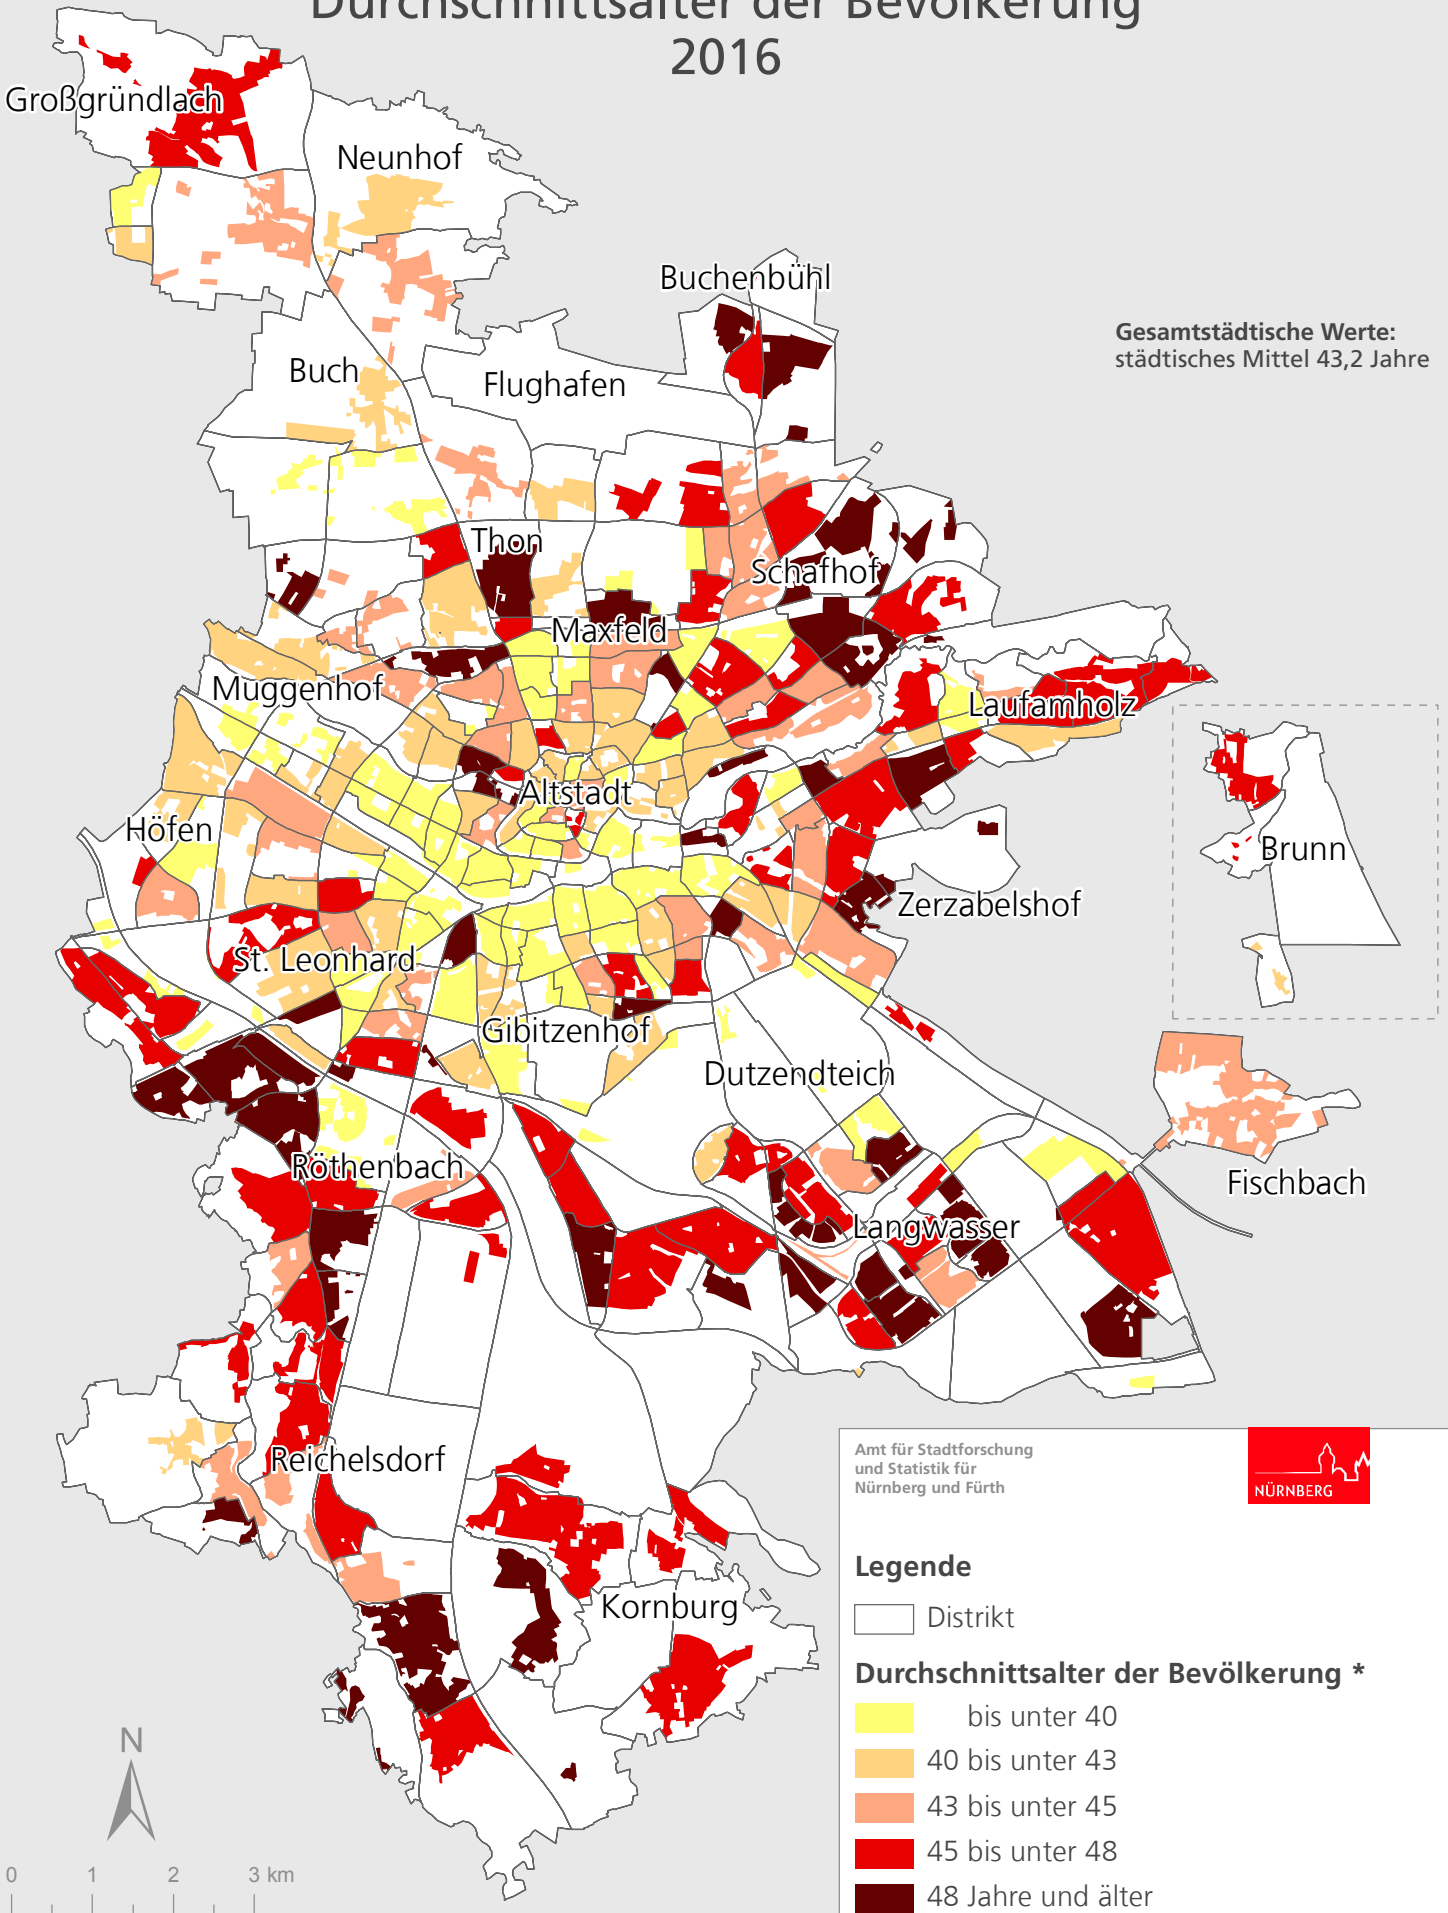

Stadt Nürnberg

Durchschnittsalter der Bevölkerung 2016

Gesamtstädtische Werte:
städtisches Mittel 43,2 Jahre

Amt für Stadtforschung
und Statistik für
Nürnberg und Fürth

Legende

- Distrikt
- Durchschnittsalter der Bevölkerung ***
- bis unter 40
- 40 bis unter 43
- 43 bis unter 45
- 45 bis unter 48
- 48 Jahre und älter

* Darstellung der bewohnten Fläche