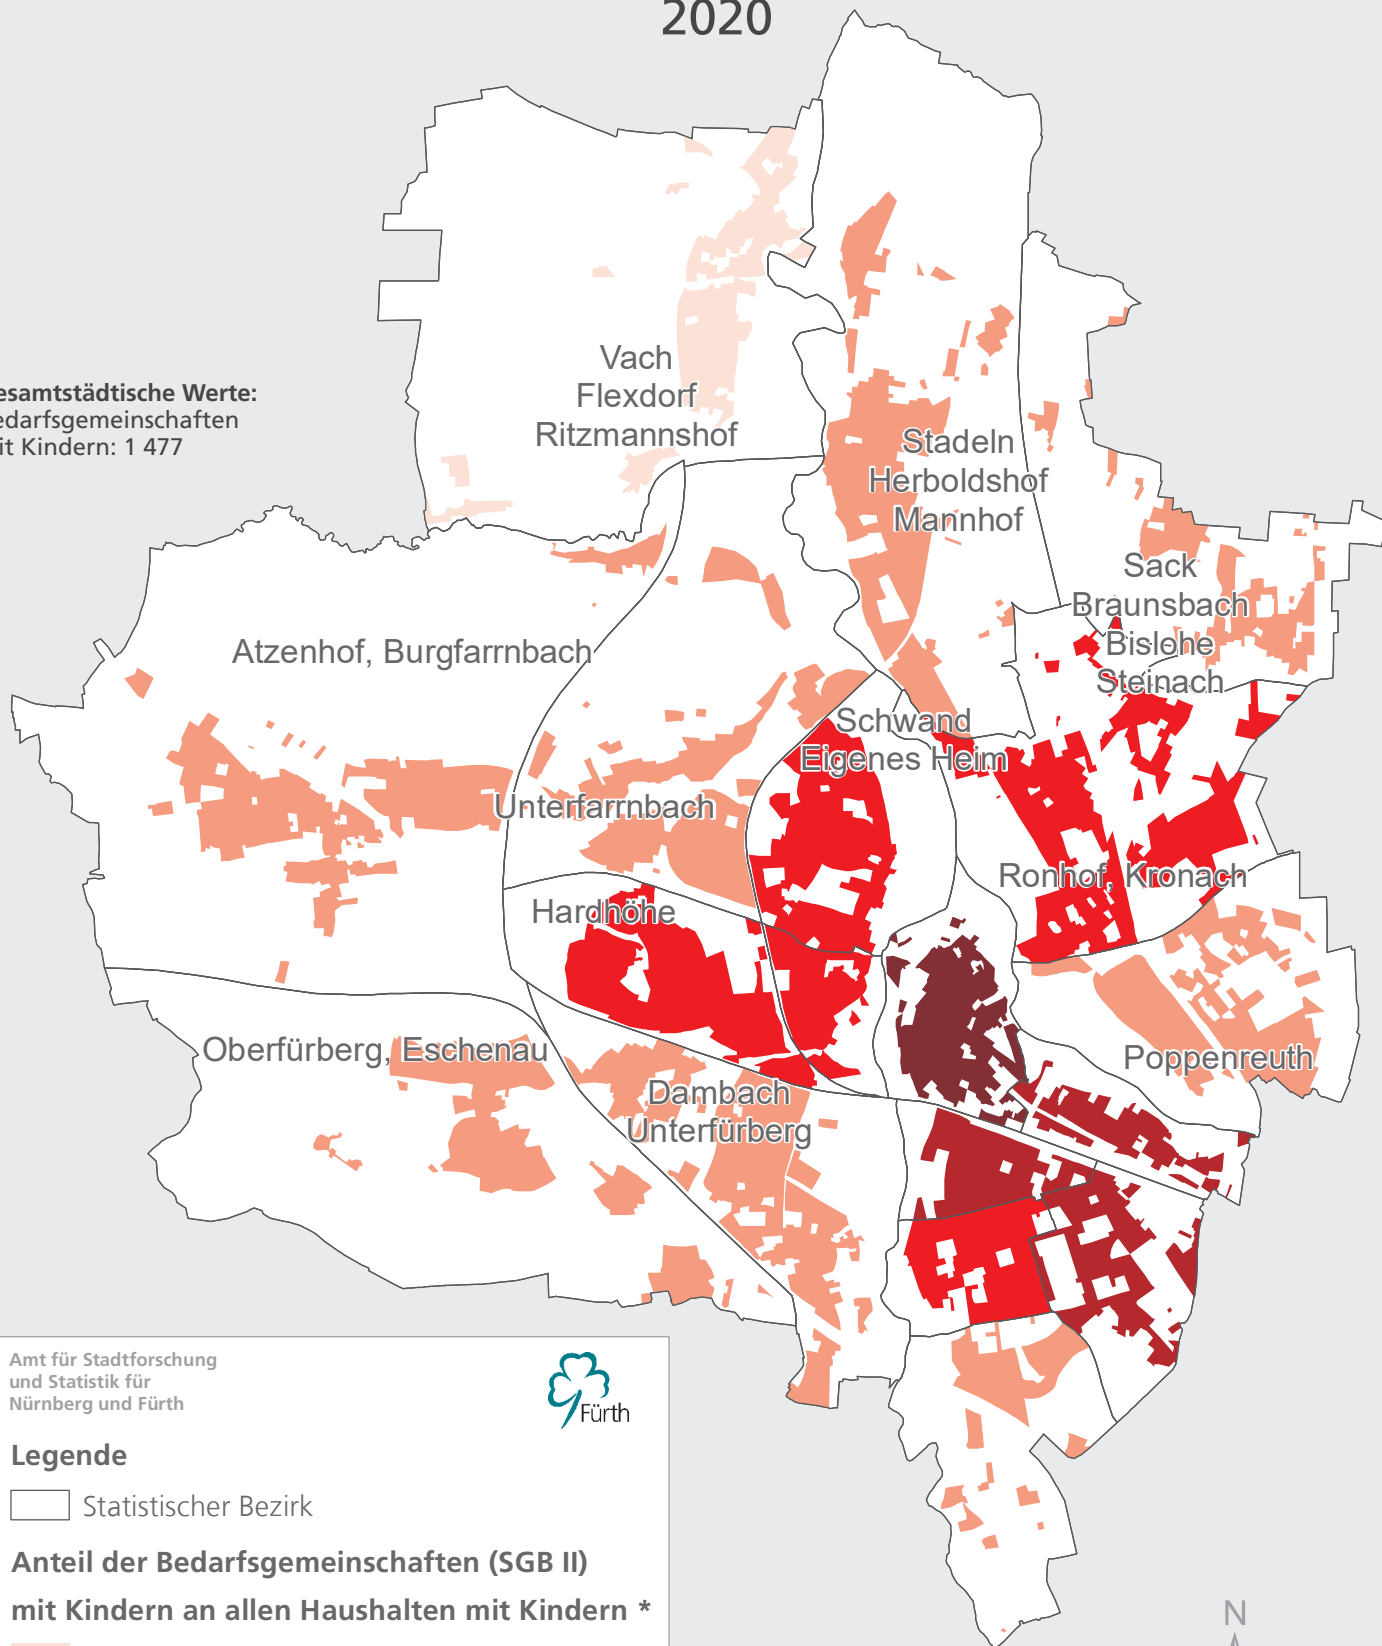

Stadt Fürth

Anteil der Bedarfsgemeinschaften mit Kindern an allen Haushalten mit Kindern 2020

Gesamtstädtische Werte:
Bedarfsgemeinschaften
mit Kindern: 1 477

Amt für Stadtforschung
und Statistik für
Nürnberg und Fürth

Legende

Statistischer Bezirk

Anteil der Bedarfsgemeinschaften (SGB II) mit Kindern an allen Haushalten mit Kindern *

- bis unter 2 %
- 2 bis unter 8 %
- 8 bis unter 13 %
- 13 bis unter 16 %
- 16 % und mehr

* Darstellung der bewohnten Fläche

0 1 2km

Raumbezugssystem 2021 (Amt für Stadtforschung und Statistik)
Bundesagentur für Arbeit, Einwohnermelderegister 31.12.2020