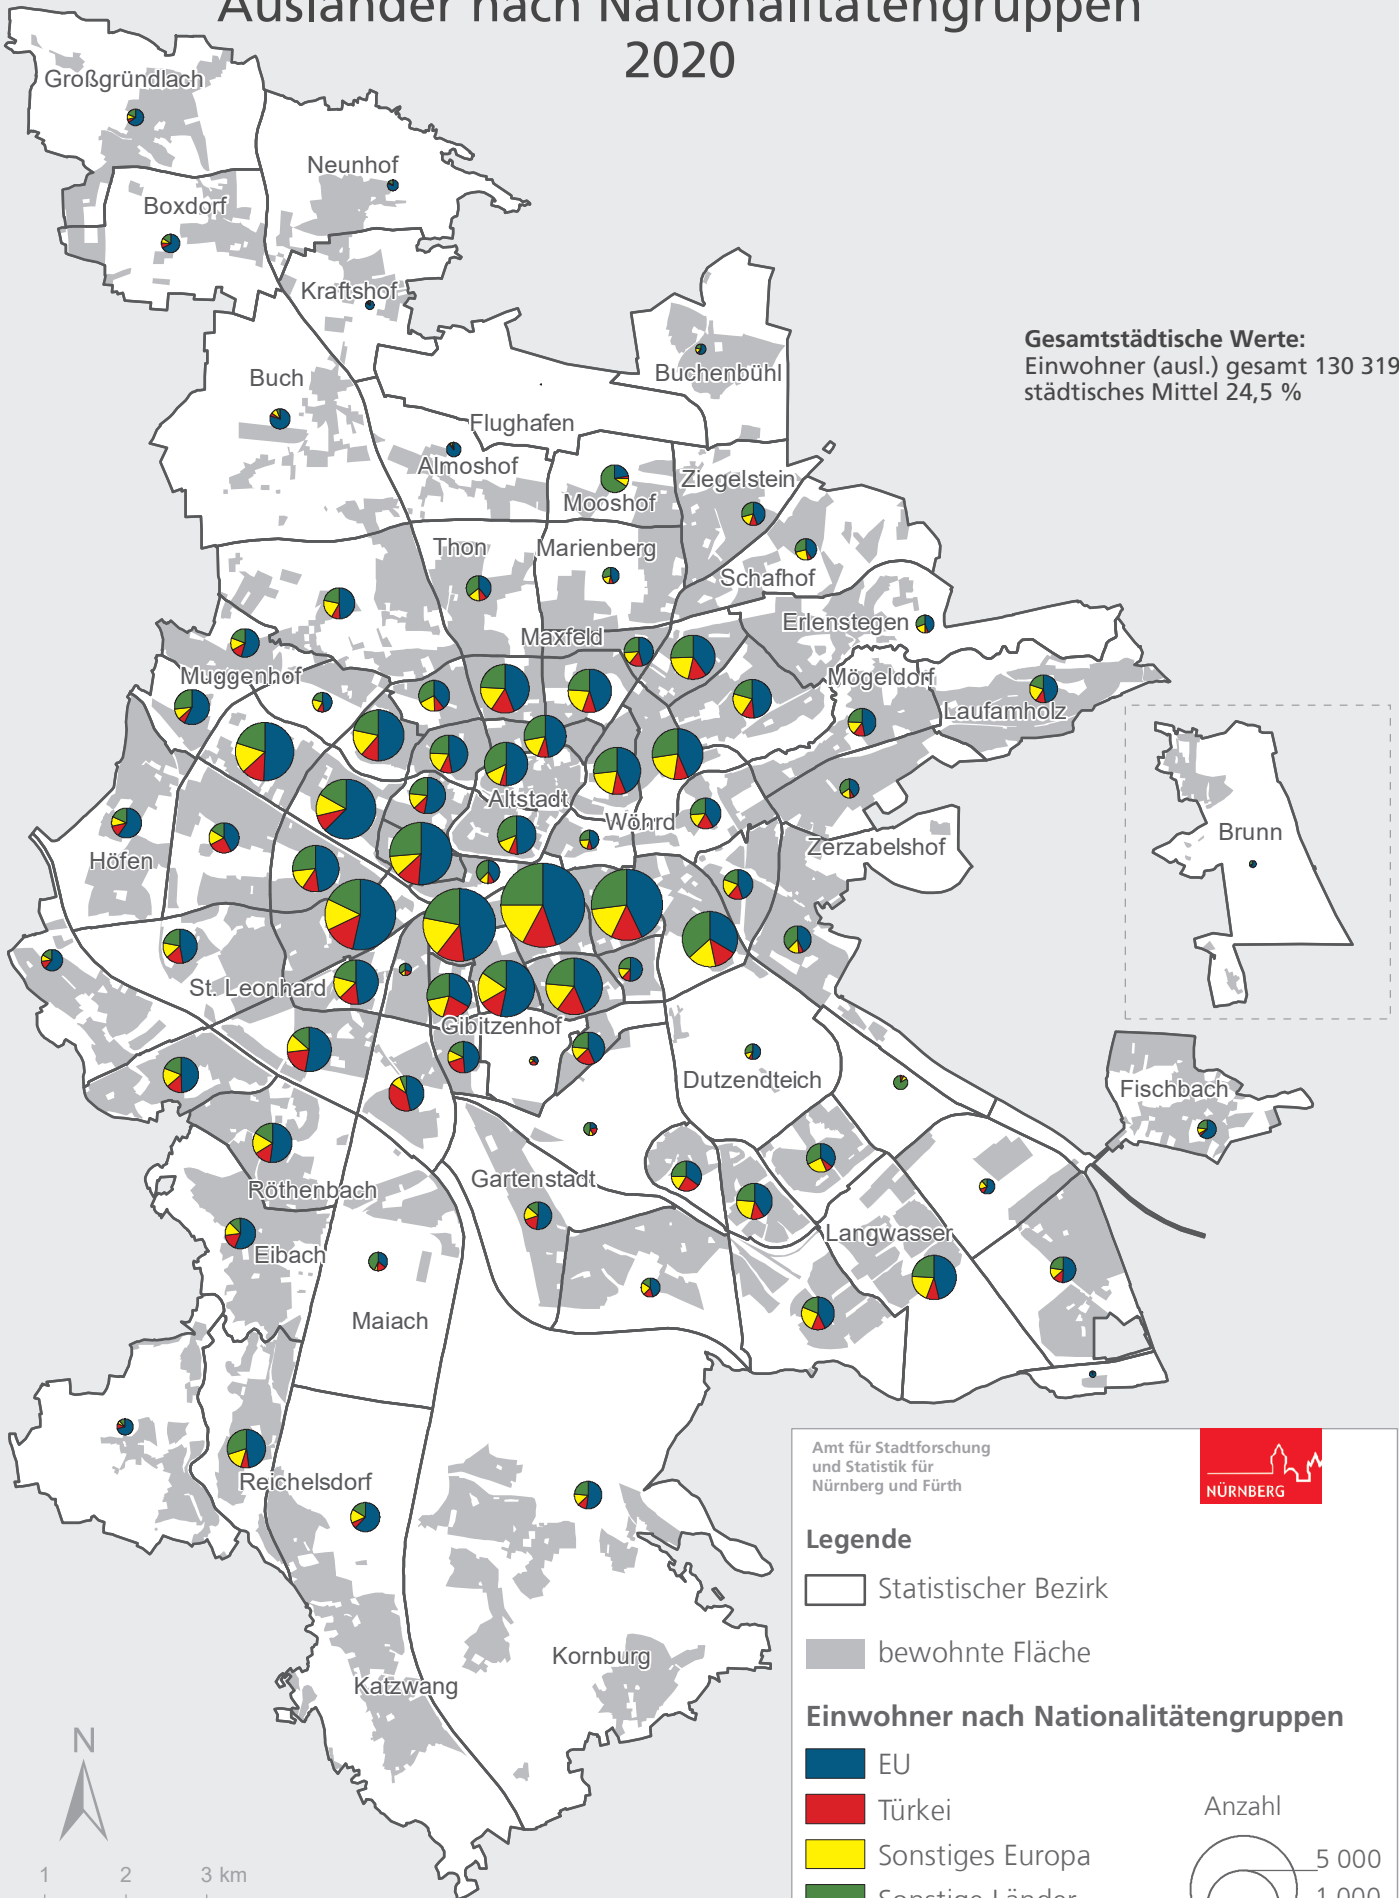

# Stadt Nürnberg

## Ausländer nach Nationalitätengruppen 2020

**Gesamtstädtische Werte:**  
 Einwohner (ausl.) gesamt 130 319  
 städtisches Mittel 24,5 %

Amt für Stadtforschung  
 und Statistik für  
 Nürnberg und Fürth

### Legende

- Statistischer Bezirk
- bewohnte Fläche

### Einwohner nach Nationalitätengruppen

- EU
- Türkei
- Sonstiges Europa
- Sonstige Länder