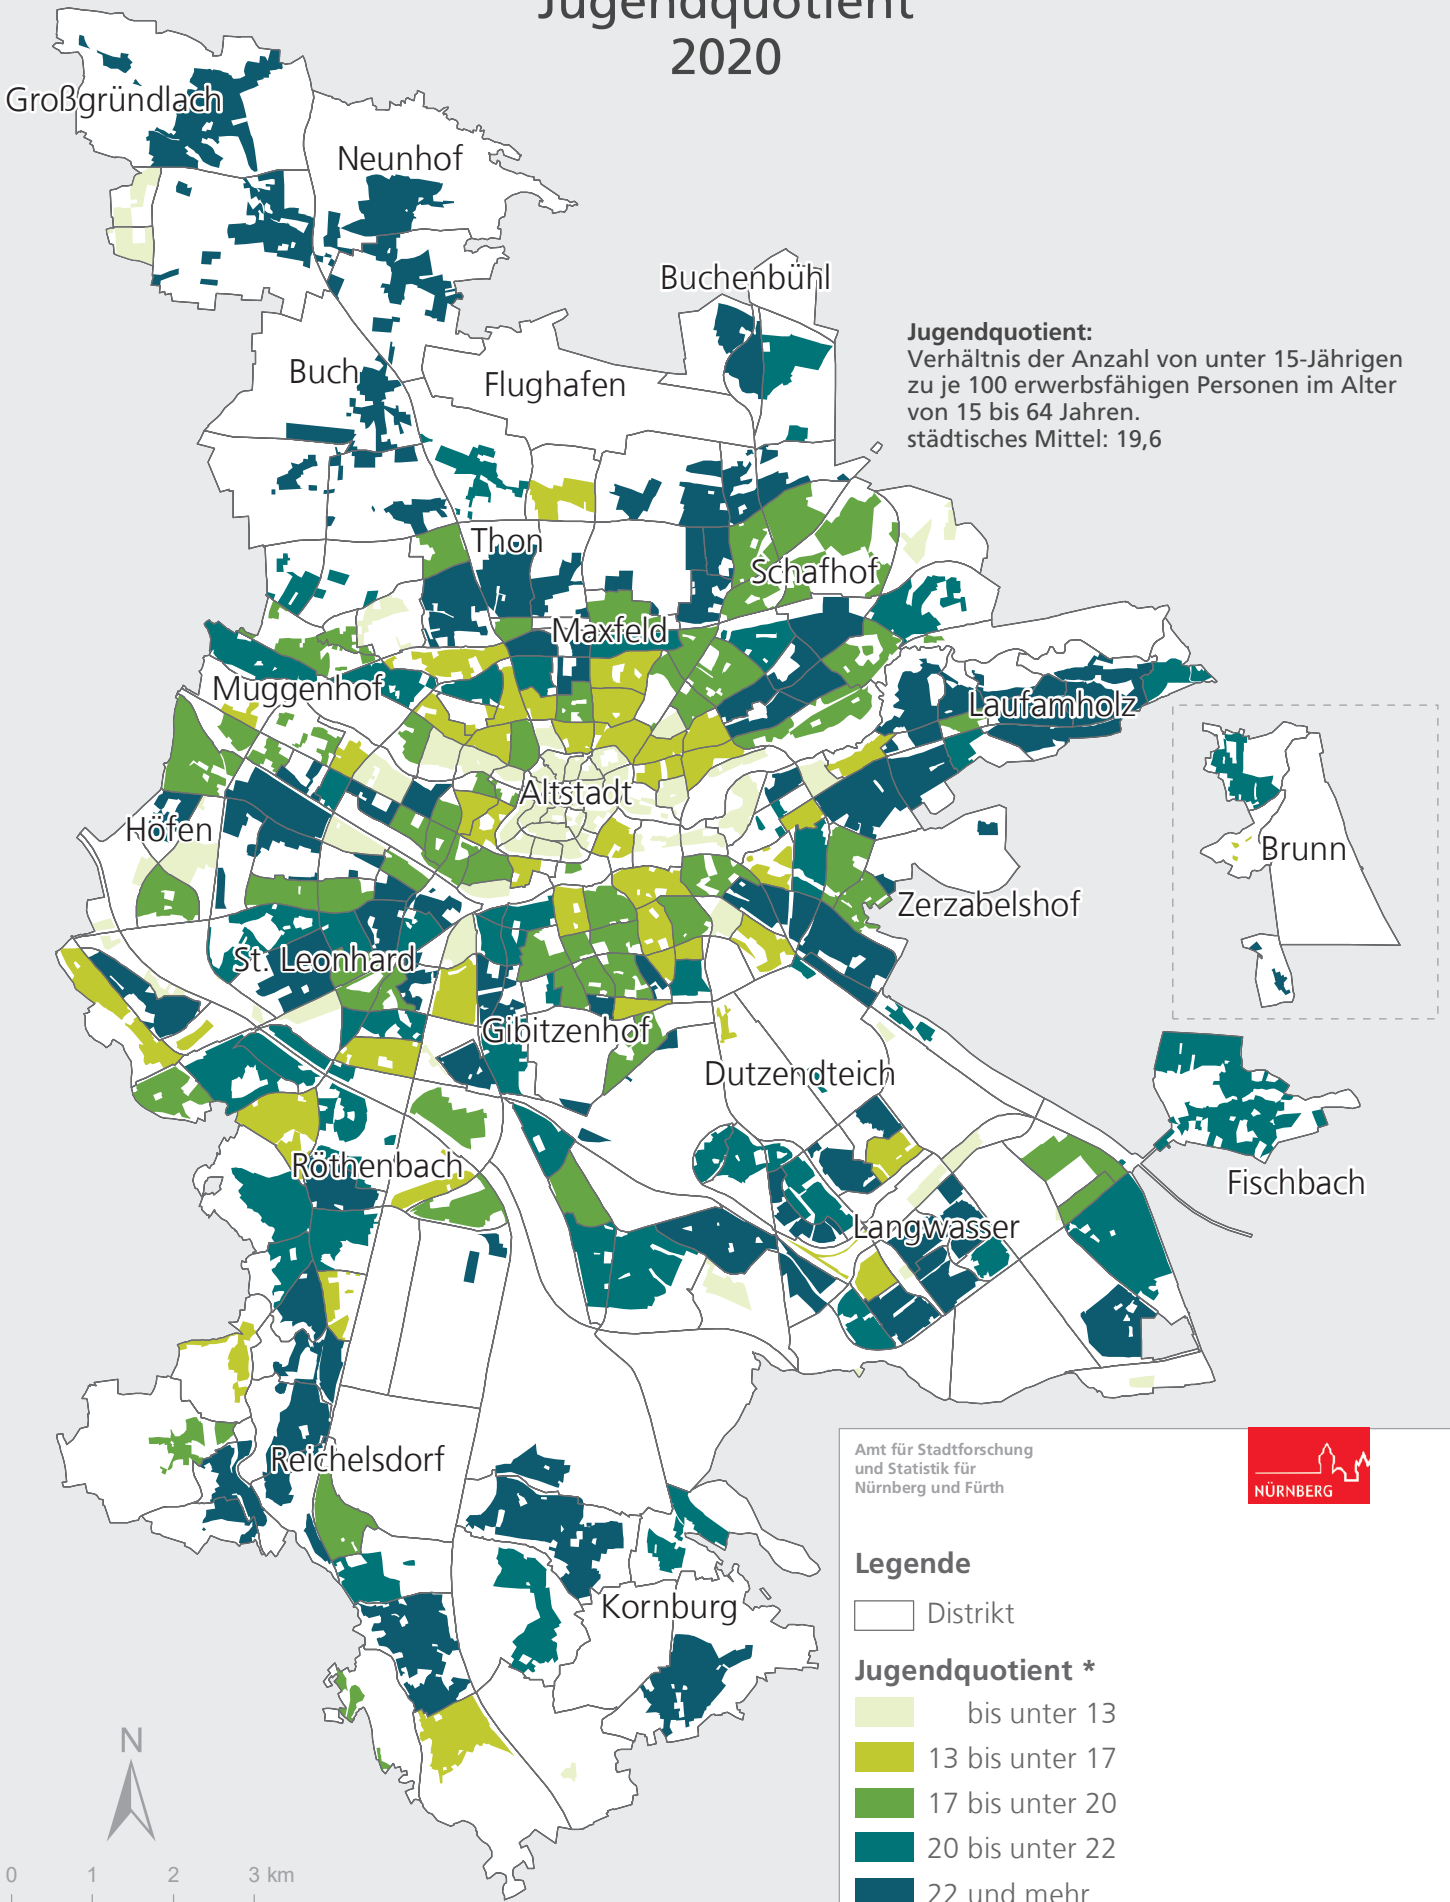

Stadt Nürnberg

Jugendquotient

2020

Amt für Stadtforschung
und Statistik für
Nürnberg und Fürth

Legende

Distrikt

Jugendquotient *

- bis unter 13
- 13 bis unter 17
- 17 bis unter 20
- 20 bis unter 22
- 22 und mehr

* Darstellung der bewohnten Fläche