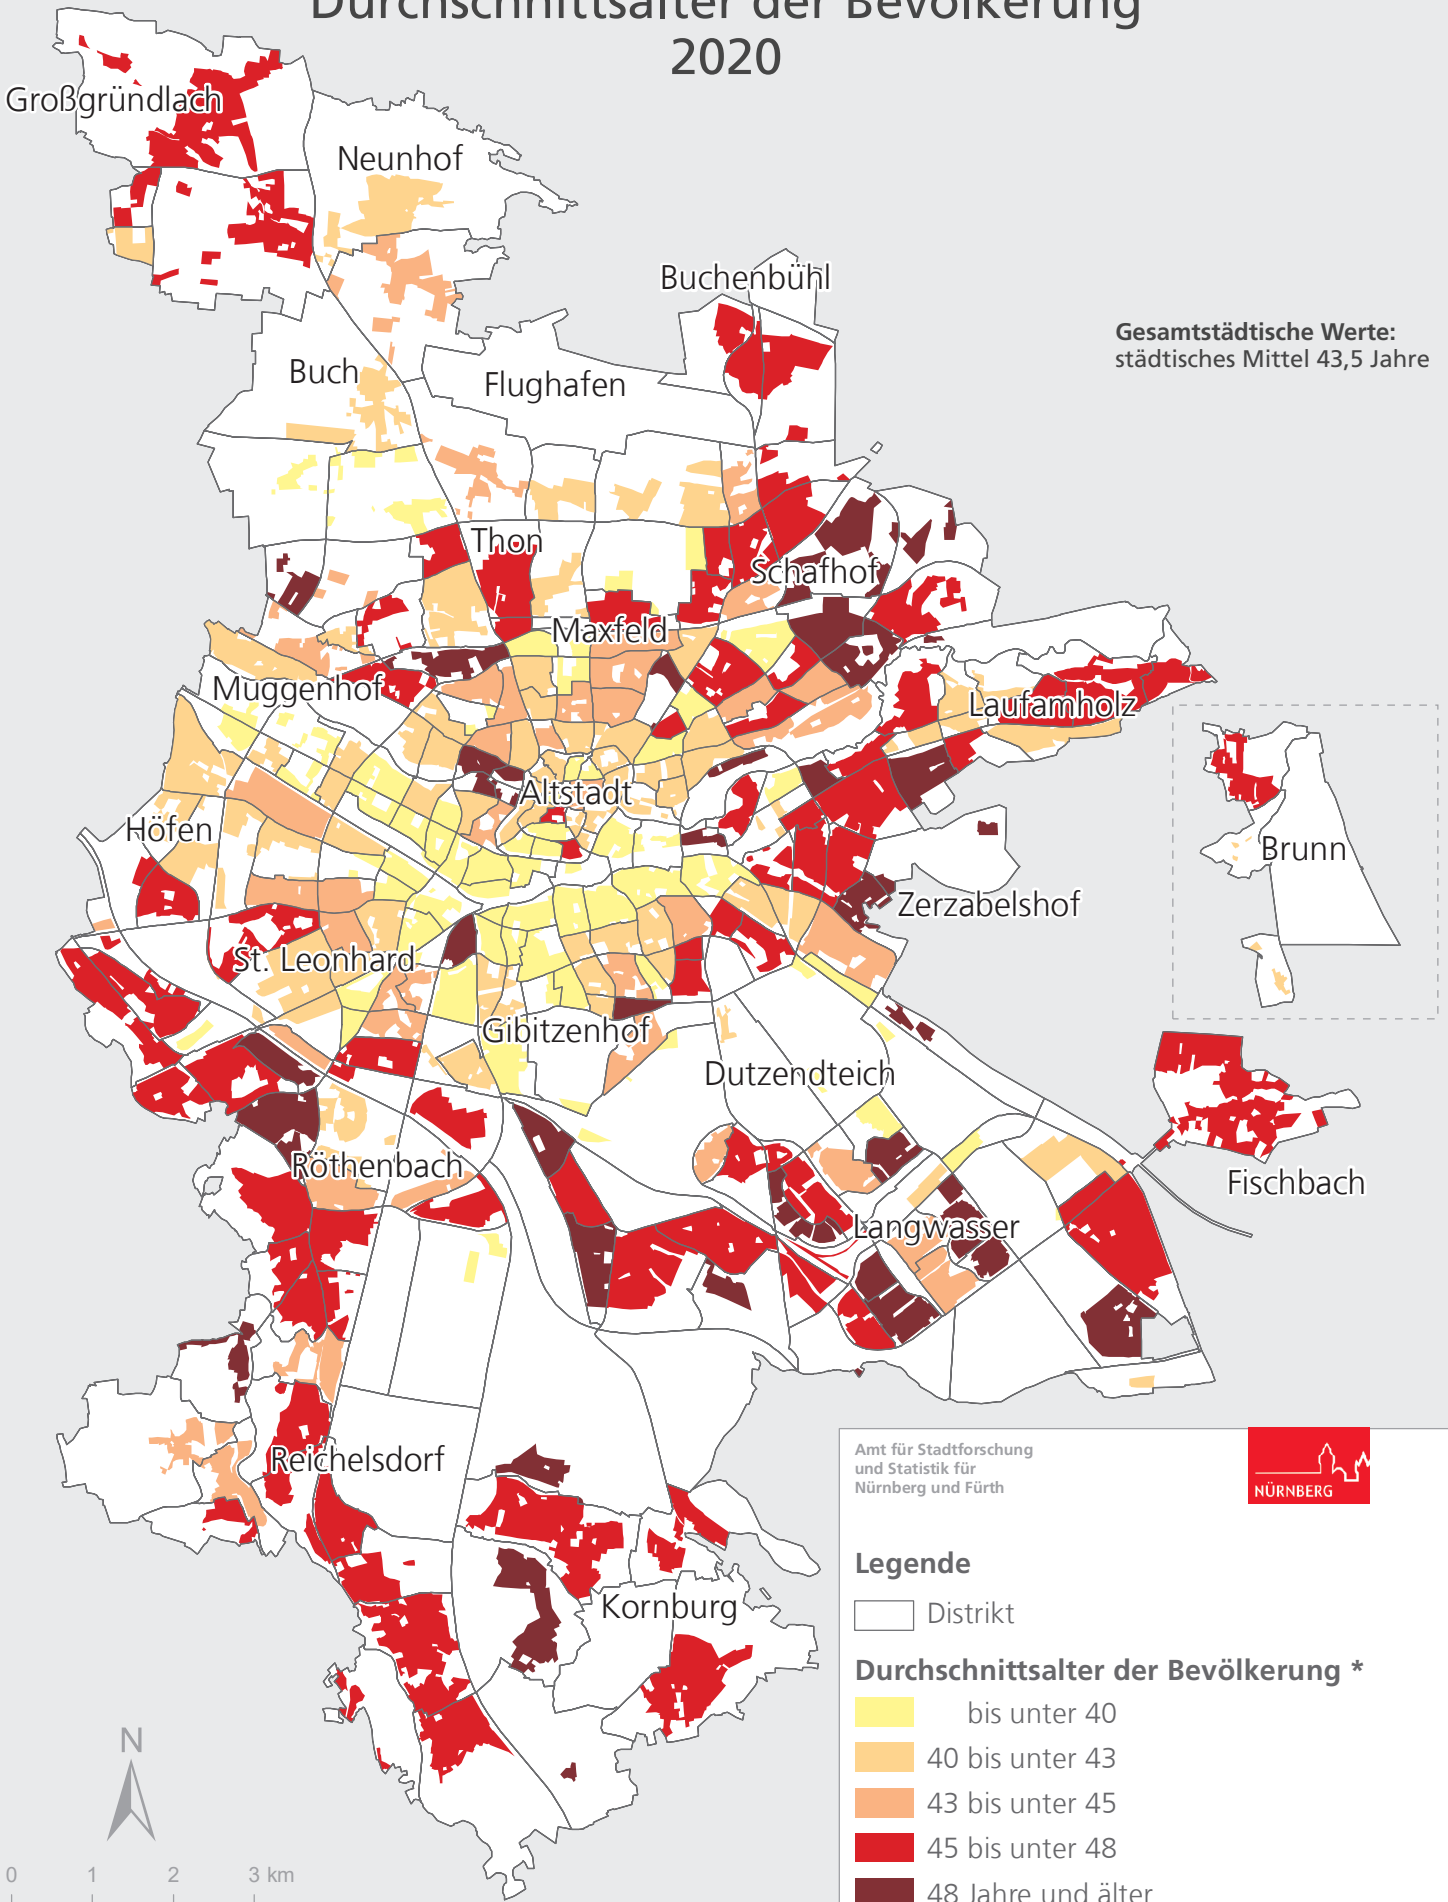

# Stadt Nürnberg

## Durchschnittsalter der Bevölkerung 2020

Amt für Stadtforschung  
und Statistik für  
Nürnberg und Fürth

### Legende

□ Distrikt

### Durchschnittsalter der Bevölkerung \*

- bis unter 40
- 40 bis unter 43
- 43 bis unter 45
- 45 bis unter 48
- 48 Jahre und älter

\* Darstellung der bewohnten Fläche