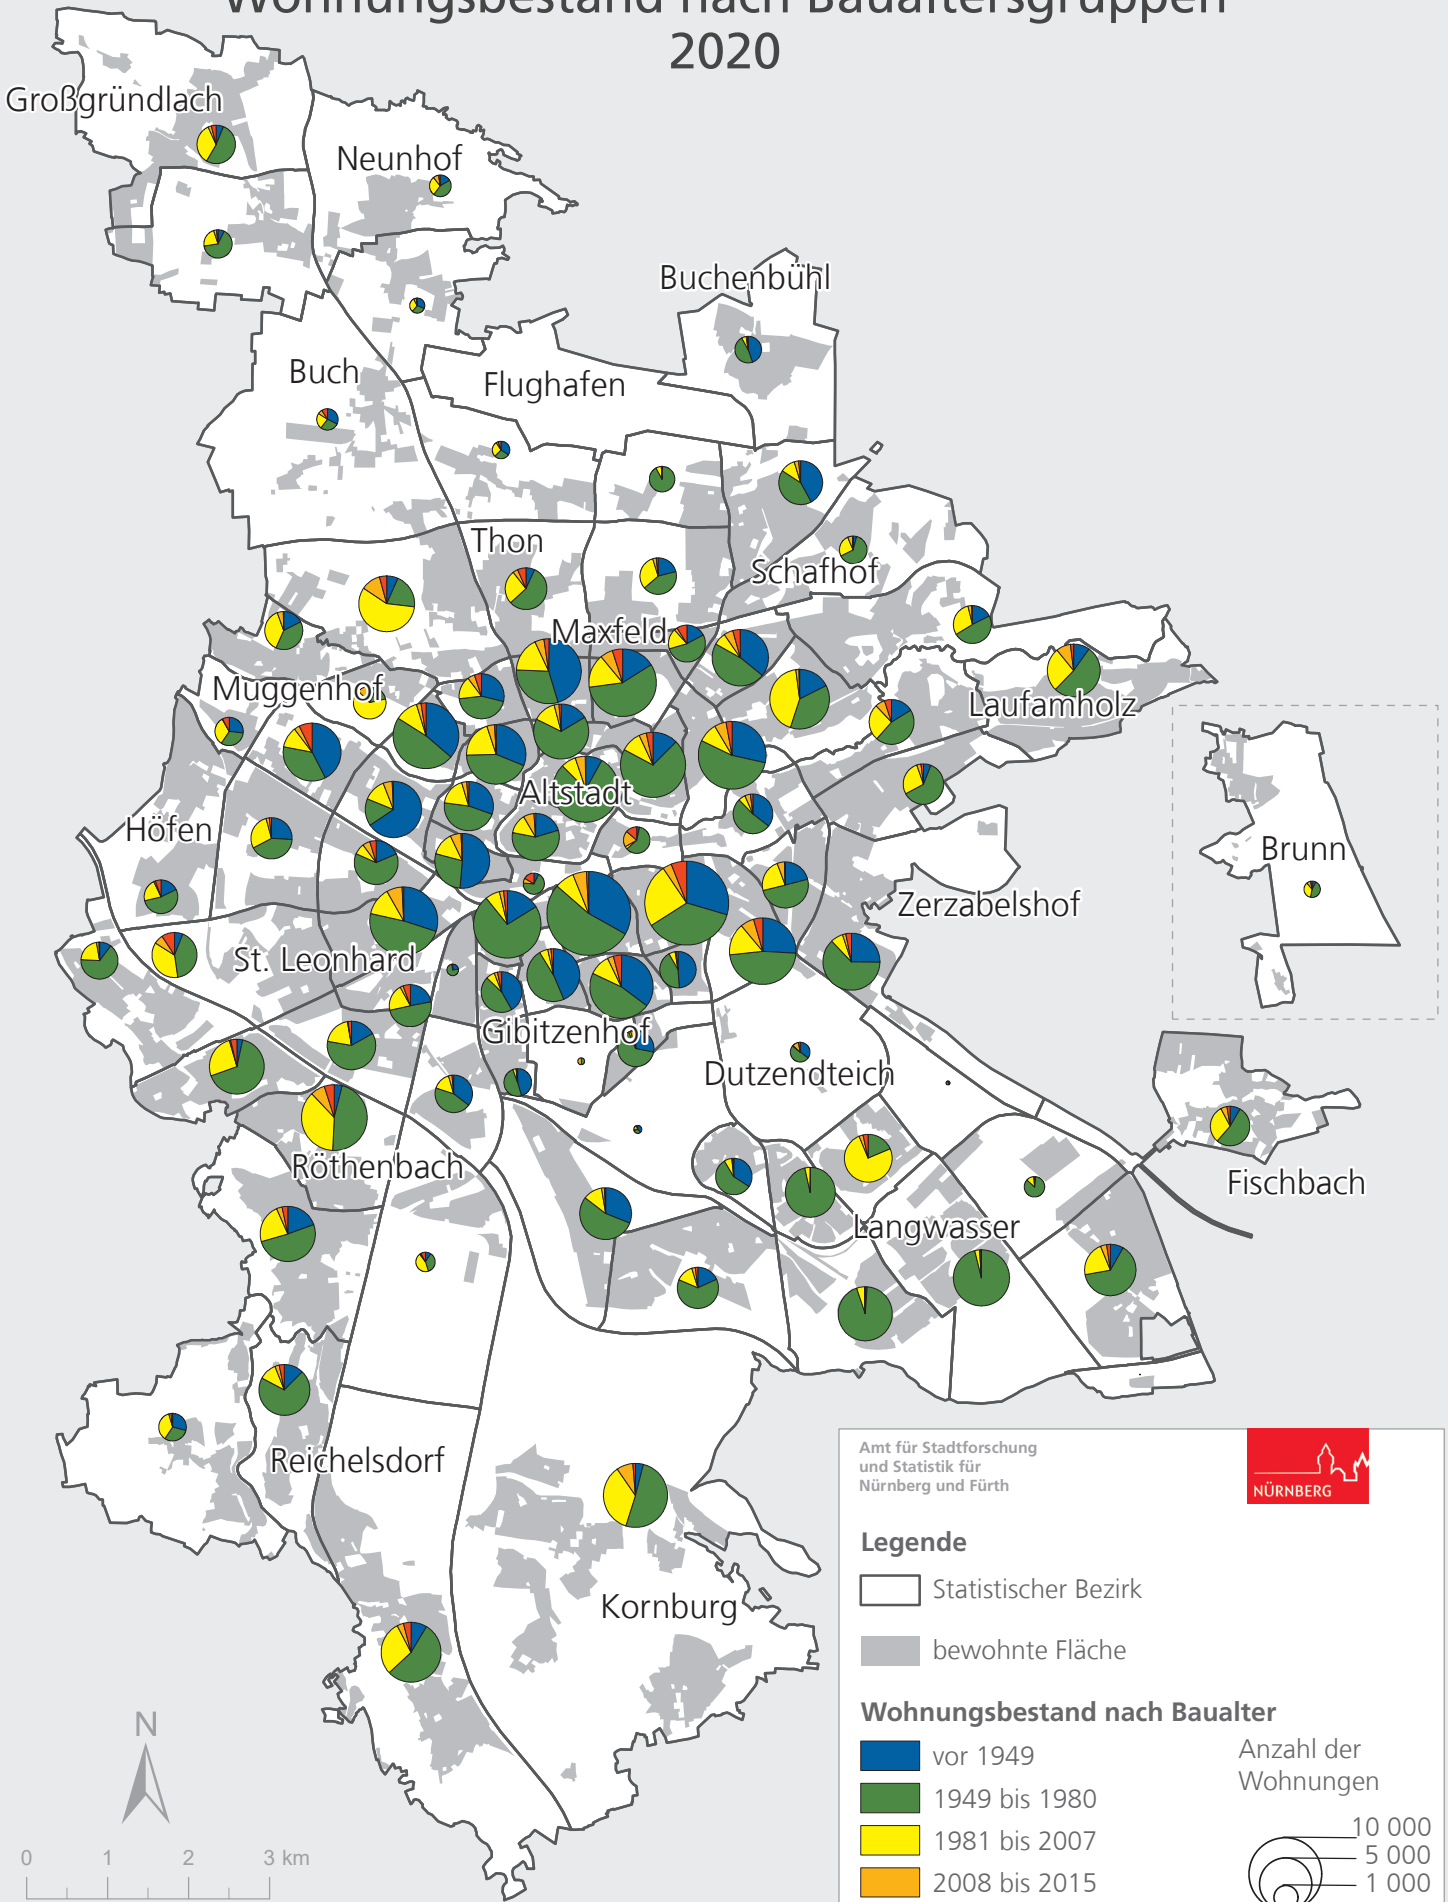

Stadt Nürnberg

Wohnungsbestand nach Baualtersgruppen 2020

Amt für Stadtforschung
und Statistik für
Nürnberg und Fürth

Legende

-  Statistischer Bezirk
-  bewohnte Fläche

Wohnungsbestand nach Baualter

-  vor 1949
-  1949 bis 1980
-  1981 bis 2007
-  2008 bis 2015
-  ab 2016

Anzahl der
Wohnungen