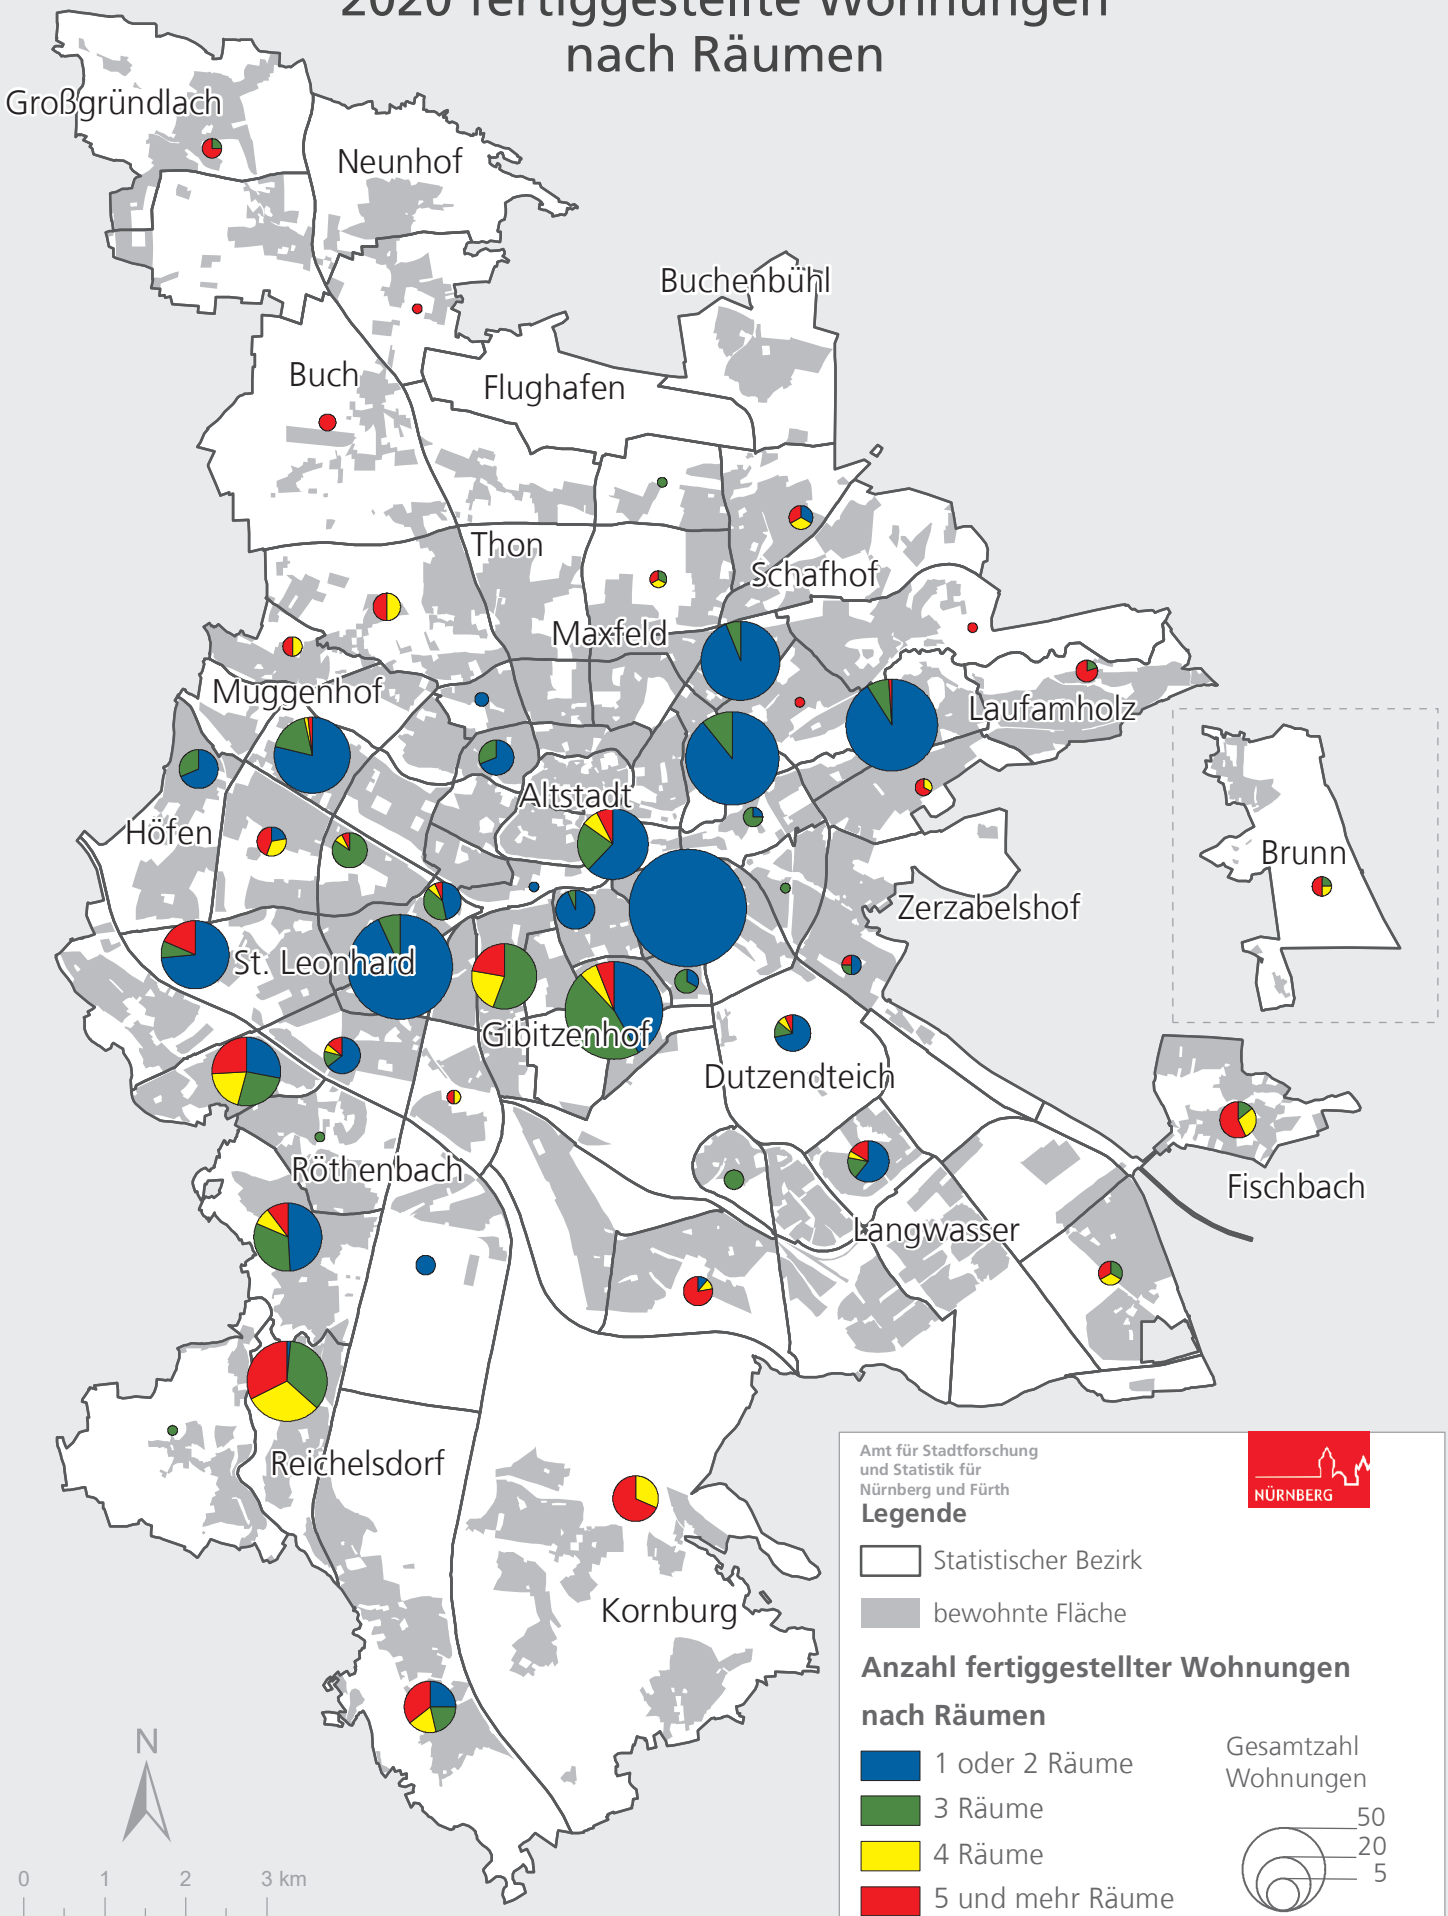

Stadt Nürnberg

2020 fertiggestellte Wohnungen nach Räumen

Amt für Stadtforschung
und Statistik für
Nürnberg und Fürth

Legende

- Statistischer Bezirk
- bewohnte Fläche

Anzahl fertiggestellter Wohnungen nach Räumen

- 1 oder 2 Räume
- 3 Räume
- 4 Räume
- 5 und mehr Räume

Gesamtzahl
Wohnungen