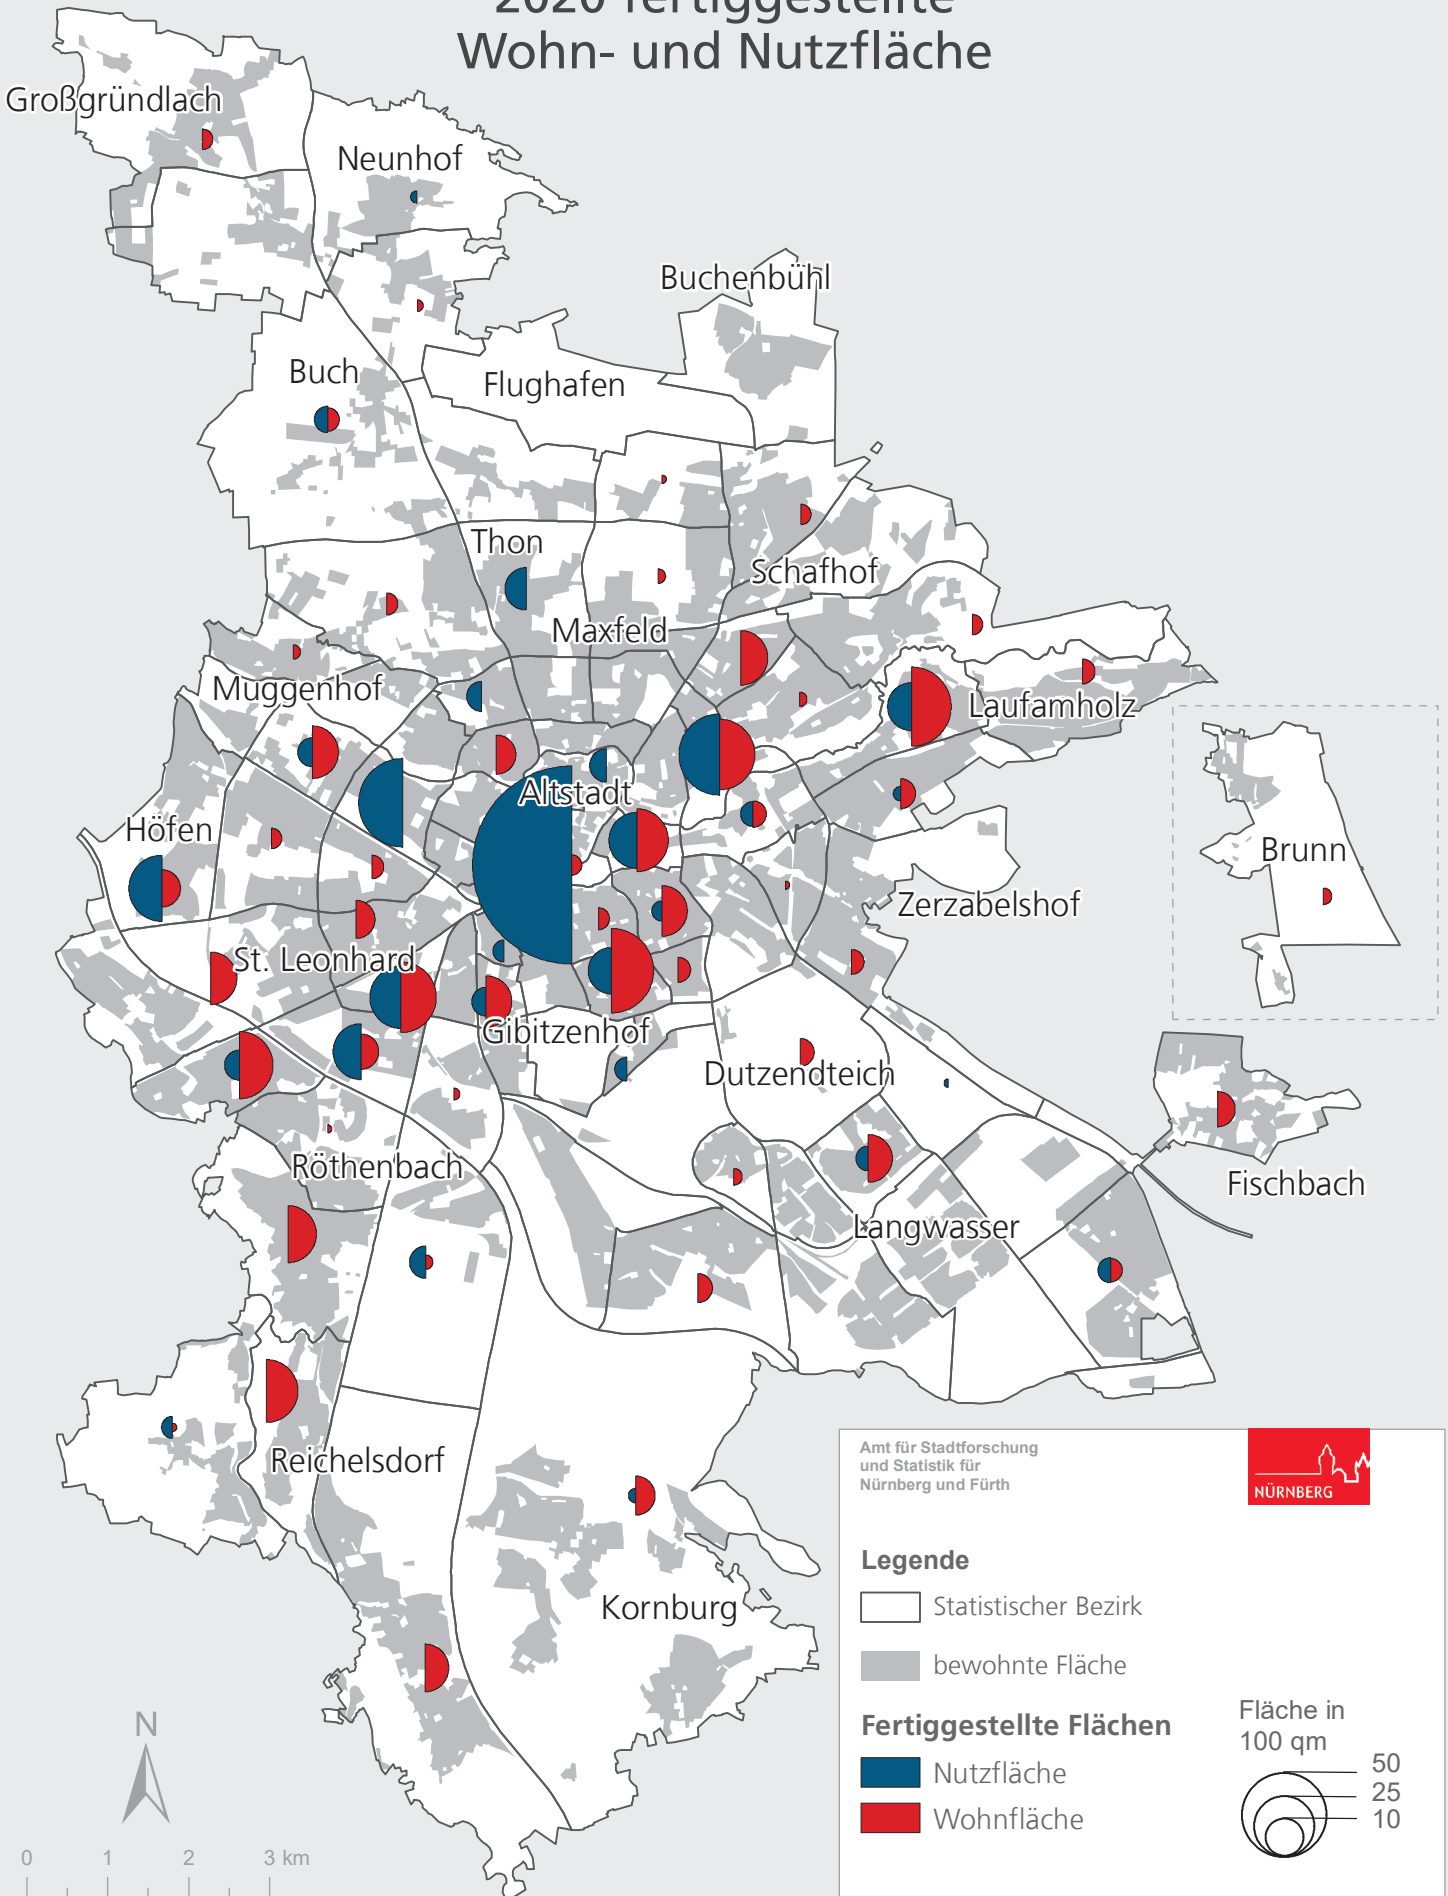

Stadt Nürnberg

2020 fertiggestellte Wohn- und Nutzfläche

Amt für Stadtforschung und Statistik für Nürnberg und Fürth

Legende

- Statistischer Bezirk
- bewohnte Fläche

Fertiggestellte Flächen

- Nutzfläche
- Wohnfläche

Fläche in 100 qm

- 50
- 25
- 10