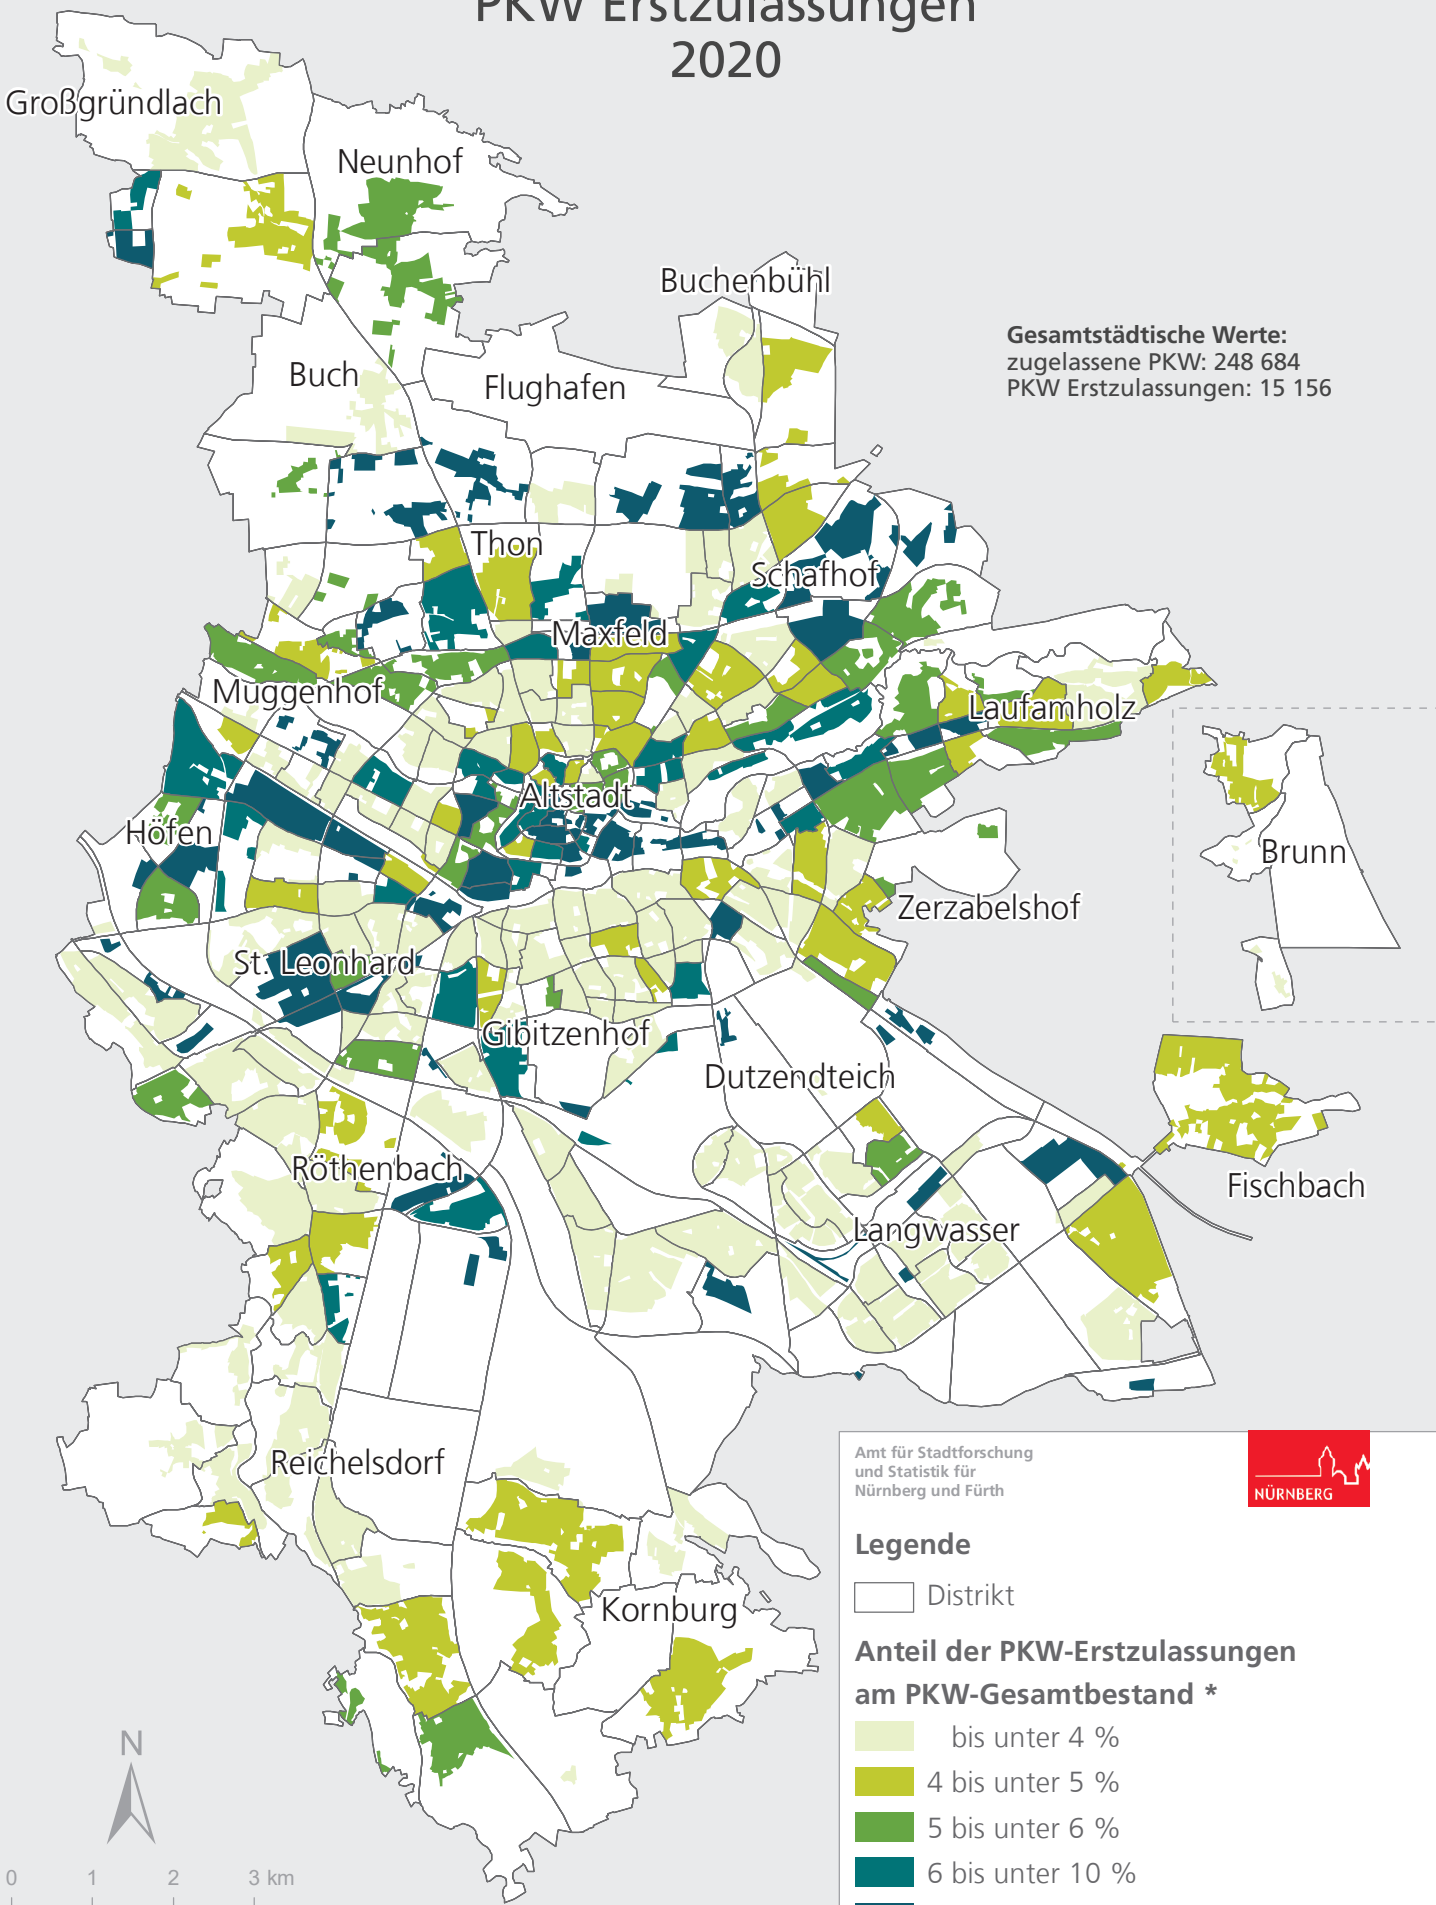

# Stadt Nürnberg

## PKW Erstzulassungen 2020

**Gesamtstädtische Werte:**  
 zugelassene PKW: 248 684  
 PKW Erstzulassungen: 15 156

Amt für Stadtforschung  
 und Statistik für  
 Nürnberg und Fürth

### Legende

□ Distrikt

### Anteil der PKW-Erstzulassungen am PKW-Gesamtbestand \*

- bis unter 4 %
- 4 bis unter 5 %
- 5 bis unter 6 %
- 6 bis unter 10 %
- 10 % und mehr

\* Darstellung der bewohnten Fläche