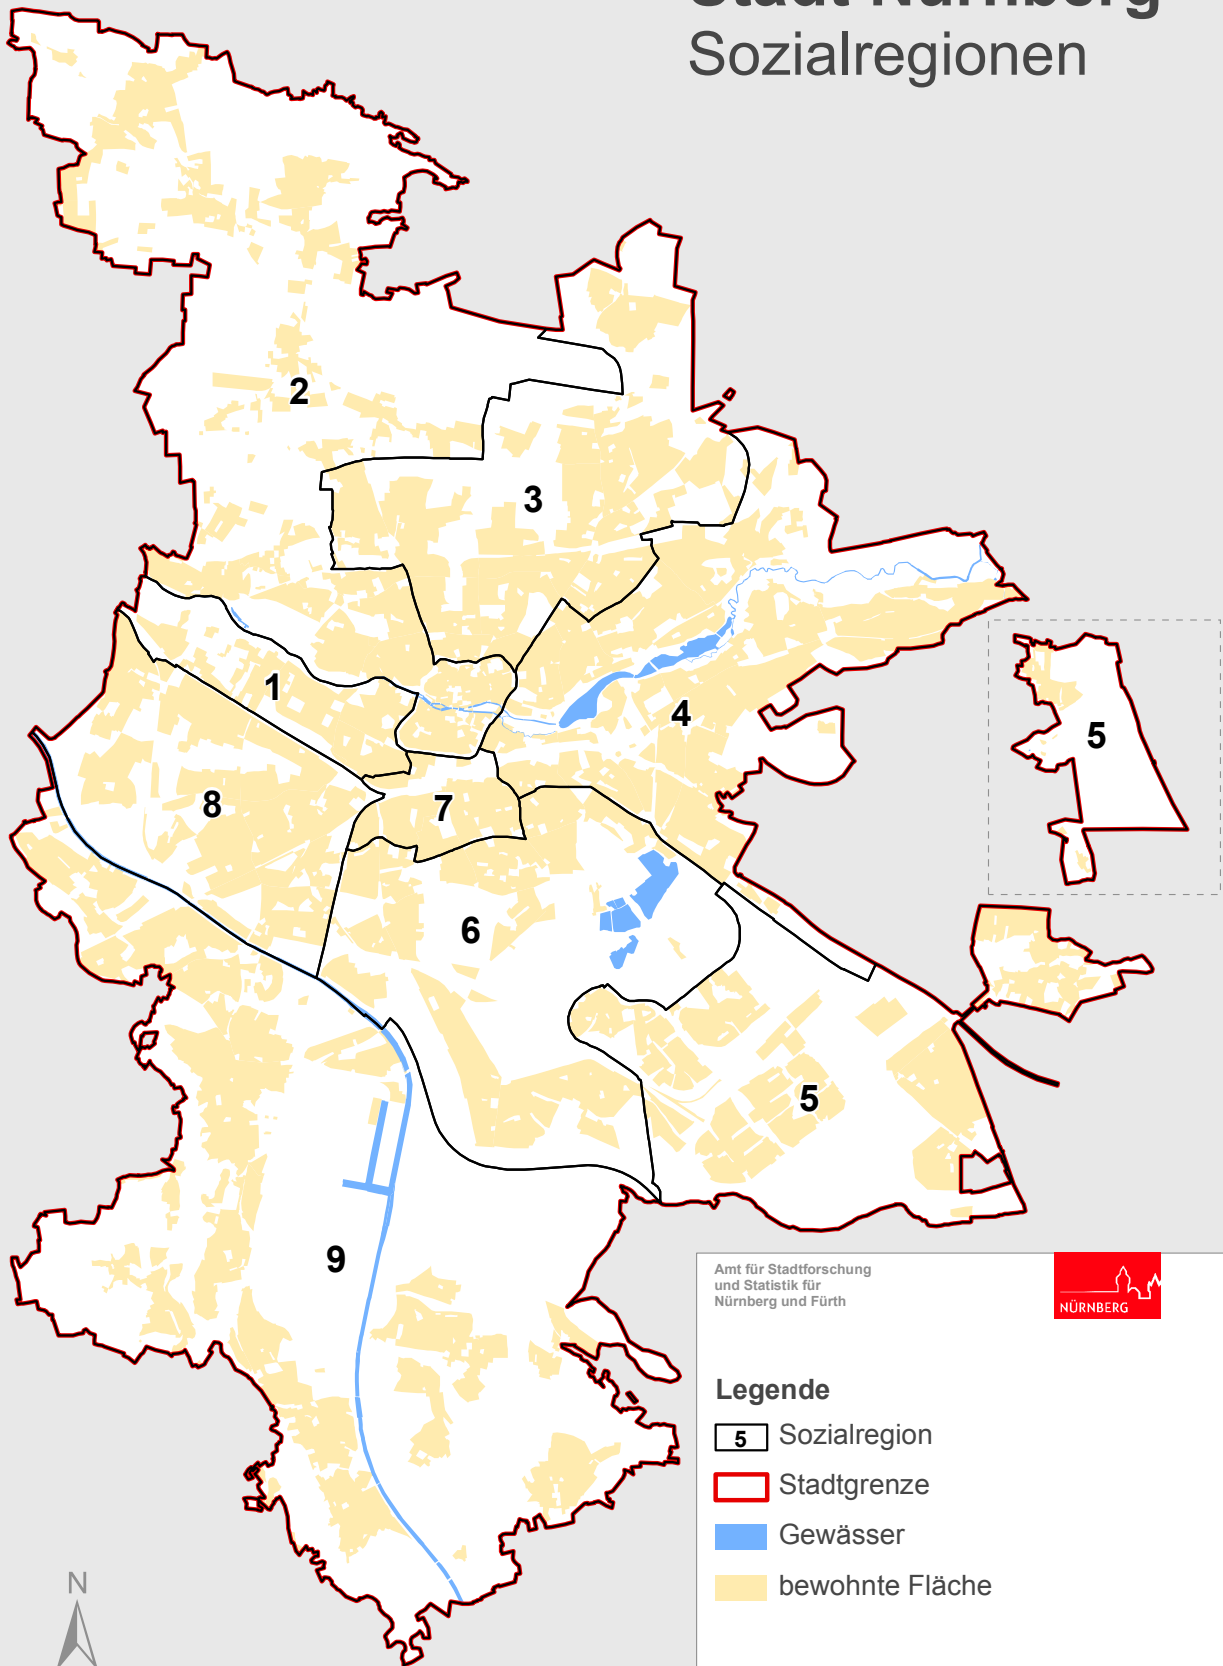

Stadt Nürnberg Sozialregionen

Amt für Stadtforschung
und Statistik für
Nürnberg und Fürth

Legende

- **5** Sozialregion
- Stadtgrenze
- Gewässer
- bewohnte Fläche

Raumbezugssystem 2014 (Amt für Stadtforschung und Statistik)