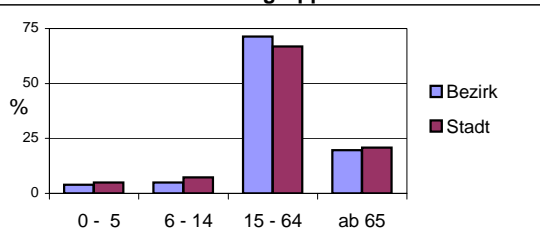

Altersgruppe