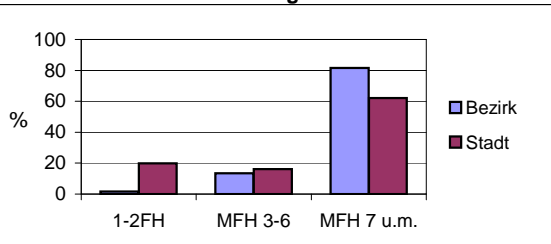

Anteil Haushalte Alleinerziehende

Wohnungen nach Baujahrsgruppen	Bezirk		Stadt
	Zahl	%	%
bis 1948	1 080	17,4	27,4
1949 - 1990	4 809	77,3	60,9
ab 1991	332	5,3	11,7
<b>zusammen</b>	<b>6 221</b>	<b>100</b>	<b>100</b>

Stand: 2008

Baujahrsgruppen

Wohnungen in	Bezirk		Stadt
	Zahl	%	%
Einfamilienhäusern	38	0,6	13,9
Zweifamilienhäusern	62	1,0	5,8
MFH m. 3-6 Whg.	831	13,4	16,1
MFH ab 7 Whg.	5080	81,7	62,0
sonst. Unterkünften	210	3,4	2,1
<b>zusammen</b>	<b>6 221</b>	<b>100</b>	<b>100</b>

Stand: 2008

Wohnungsarten

Erwerbsbeteiligung	Bezirk		Stadt
	Zahl	% **)	in % **)
SVP-Beschäftigte am Wohnort	3 532	51,9	51,9
Arbeitslose am Wohnort	381	5,6	5,9

Stand: 2008

Erwerbsbeteiligung

\*\*) %-Anteil an der erwerbsfähigen Bevölkerung  
SVP = Sozialversicherungspflichtig