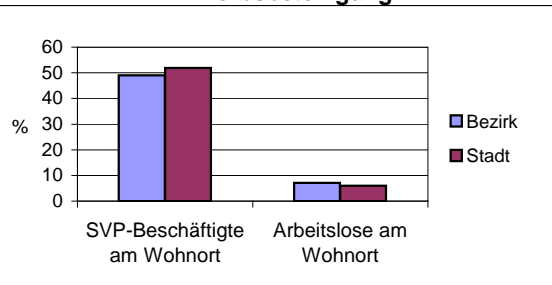

Wohnungen nach Baualtersgruppen	Bezirk		Stadt
	Zahl	%	%
bis 1948	3 872	42,0	27,4
1949 - 1990	4 146	44,9	60,9
ab 1991	1 212	13,1	11,7
zusammen	9 230	100	100

Stand: 2008

Baualtersgruppen

Wohnungen in	Bezirk		Stadt
	Zahl	%	%
Einfamilienhäusern	33	0,4	13,9
Zweifamilienhäusern	60	0,7	5,8
MFH m. 3-6 Whg.	1059	11,5	16,1
MFH ab 7 Whg.	7888	85,5	62,0
sonst. Unterkünften	190	2,1	2,1
zusammen	9 230	100	100

Stand: 2008

Wohnungsarten

Erwerbsbeteiligung	Bezirk		Stadt
	Zahl	% **)	in % **)
SVP-Beschäftigte am Wohnort	5 983	49,0	51,9
Arbeitslose am Wohnort	864	7,1	5,9

Stand: 2008

Erwerbsbeteiligung

**) %-Anteil an der erwerbsfähigen Bevölkerung
SVP = Sozialversicherungspflichtig