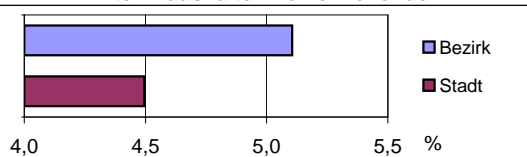

Stand: 2008

Bevölkerungsveränderung	Bezirk		Stadt	
	Zahl	%	Zahl	%
Einwohner 2007	16 736		496 299	
Einwohner 2003	16 163		486 110	
Veränd. 1 Jahr i. %	-0,5		-0,2	
Veränd. 5 J. i. %	3,1		1,9	

Stand: 2008

Bezirksdatenblatt

Statistischer Bezirk: **11 Glockenhof**

Haushalte	Bezirk		Stadt
	Zahl	%	%
Alleinerziehende	454	5,1	4,5
Sonstige Haushalte	8 438	94,9	95,5
zusammen	8 892	100	100

Stand: 2008

Anteil Haushalte Alleinerziehende