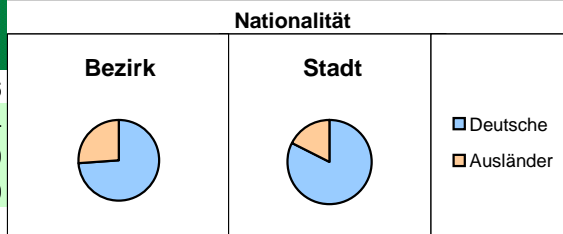

Bezirksdatenblatt

Statistischer Bezirk: **11 Glockenhof**

Kartenquelle: Stadtplandienst

Fläche in ha	Bezirk	82,99	Gesamtstadt	18 654,78
Bevölkerung *)		16 659		495 459
Einwohner je ha		200,7		26,6

*) Einwohner mit Hauptwohnung in Nürnberg (Melderegister 31.12.2008)

Einwohner nach Geschlecht	Bezirk		Stadt	
	Zahl	%	Zahl	%
männlich	7 990	48,0	47,9	
weiblich	8 669	52,0	52,1	
zusammen	16 659	100,0	100,0	

Stand: 2008

Einwohner nach Altersgruppen	Bezirk		Stadt	
	Zahl	%	Zahl	%
0 - 5	922	5,5	5,0	
6 - 14	1 120	6,7	7,3	
15 - 64	12 200	73,2	66,9	
ab 65	2 417	14,5	20,8	

Stand: 2008

Einwohner nach Nationalität	Bezirk		Stadt	
	Zahl	%	Zahl	%
Deutsche	12 313	73,9	82,6	
Ausländer	4 346	26,1	17,4	
darunter aus EU	1 177	7,1	5,9	
darunter aus Türkei	1 114	6,7	4,0	

Stand: 2008

Einwohner nach Familienstand	Bezirk		Stadt	
	Zahl	%	Zahl	%
ledig	8 146	48,9	40,7	
verheiratet	5 789	34,7	43,1	
verwitwet	1 032	6,2	7,6	
geschieden	1 663	10,0	8,5	