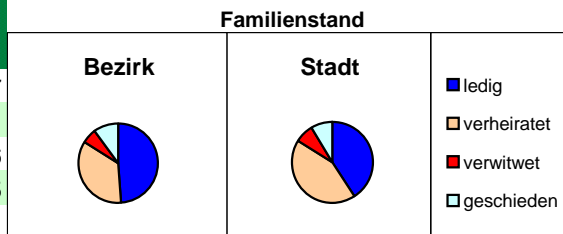

Stand: 2008

Einwohner nach Nationalität	Bezirk		Stadt	
	Zahl	%	Zahl	%
Deutsche	12 313	73,9	82,6	
Ausländer	4 346	26,1	17,4	
darunter aus EU	1 177	7,1	5,9	
darunter aus Türkei	1 114	6,7	4,0	

Stand: 2008

Einwohner nach Familienstand	Bezirk		Stadt	
	Zahl	%	Zahl	%
ledig	8 146	48,9	40,7	
verheiratet	5 789	34,7	43,1	
verwitwet	1 032	6,2	7,6	
geschieden	1 663	10,0	8,5	

Stand: 2008

Bevölkerungsveränderung	Bezirk		Stadt	
	Zahl	%	Zahl	%
Einwohner 2007	16 736		496 299	
Einwohner 2003	16 163		486 110	
Veränd. 1 Jahr i. %	-0,5		-0,2	
Veränd. 5 J. i. %	3,1		1,9	

Stand: 2008

Bezirksdatenblatt