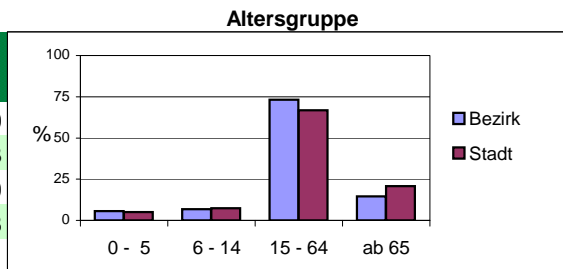

Einwohner nach Altersgruppen	Bezirk		Stadt	
	Zahl	%	Zahl	%
0 - 5	922	5,5	5,0	
6 - 14	1 120	6,7	7,3	
15 - 64	12 200	73,2	66,9	
ab 65	2 417	14,5	20,8	

Stand: 2008

Einwohner nach Nationalität	Bezirk		Stadt	
	Zahl	%	Zahl	%
Deutsche	12 313	73,9	82,6	
Ausländer	4 346	26,1	17,4	
darunter aus EU	1 177	7,1	5,9	
darunter aus Türkei	1 114	6,7	4,0	

Stand: 2008