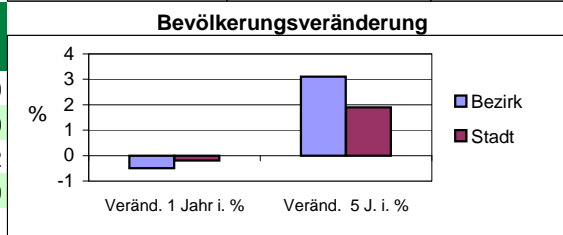

Einwohner nach Geschlecht	Bezirk		Stadt	
	Zahl	%	Zahl	%
männlich	7 990	48,0	47,9	
weiblich	8 669	52,0	52,1	
zusammen	16 659	100,0	100,0	

Stand: 2008

Einwohner nach Altersgruppen	Bezirk		Stadt	
	Zahl	%	Zahl	%
0 - 5	922	5,5	5,0	
6 - 14	1 120	6,7	7,3	
15 - 64	12 200	73,2	66,9	
ab 65	2 417	14,5	20,8	

Stand: 2008

Einwohner nach Nationalität	Bezirk		Stadt	
	Zahl	%	Zahl	%
Deutsche	12 313	73,9	82,6	
Ausländer	4 346	26,1	17,4	
darunter aus EU	1 177	7,1	5,9	
darunter aus Türkei	1 114	6,7	4,0	

Stand: 2008

Einwohner nach Familienstand	Bezirk		Stadt	
	Zahl	%	Zahl	%
ledig	8 146	48,9	40,7	
verheiratet	5 789	34,7	43,1	
verwitwet	1 032	6,2	7,6	
geschieden	1 663	10,0	8,5	

Stand: 2008

Bevölkerungsveränderung	Bezirk		Stadt	
	Zahl	%	Zahl	%
Einwohner 2007	16 736		496 299	
Einwohner 2003	16 163		486 110	
Veränd. 1 Jahr i. %	-0,5		-0,2	
Veränd. 5 J. i. %	3,1		1,9	

Stand: 2008

Bezirksdatenblatt