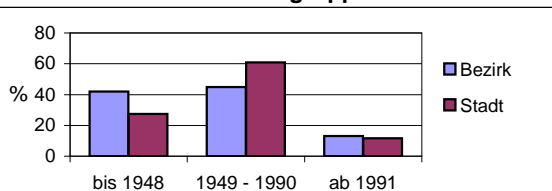

Stand: 2008

Bevölkerungsveränderung	Bezirk		Stadt	
	Zahl	%	Zahl	%
Einwohner 2007	16 736		496 299	
Einwohner 2003	16 163		486 110	
Veränd. 1 Jahr i. %	-0,5		-0,2	
Veränd. 5 J. i. %	3,1		1,9	

Stand: 2008

Bezirksdatenblatt

Statistischer Bezirk: **11 Glockenhof**

Haushalte	Bezirk		Stadt
	Zahl	%	%
Alleinerziehende	454	5,1	4,5
Sonstige Haushalte	8 438	94,9	95,5
zusammen	8 892	100	100

Stand: 2008

Anteil Haushalte Alleinerziehende

Wohnungen nach Baualtersgruppen	Bezirk		Stadt
	Zahl	%	%
bis 1948	3 872	42,0	27,4
1949 - 1990	4 146	44,9	60,9
ab 1991	1 212	13,1	11,7
zusammen	9 230	100	100

Stand: 2008

Baualtersgruppen

Wohnungen in	Bezirk		Stadt
	Zahl	%	%
Einfamilienhäusern	33	0,4	13,9
Zweifamilienhäusern	60	0,7	5,8
MFH m. 3-6 Whg.	1059	11,5	16,1
MFH ab 7 Whg.	7888	85,5	62,0
sonst. Unterkünften	190	2,1	2,1
zusammen	9 230	100	100