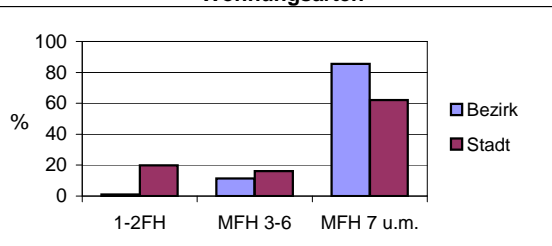

Statistischer Bezirk: **11 Glockenhof**

Haushalte	Bezirk		Stadt
	Zahl	%	%
Alleinerziehende	454	5,1	4,5
Sonstige Haushalte	8 438	94,9	95,5
zusammen	8 892	100	100

Stand: 2008

Anteil Haushalte Alleinerziehende

Wohnungen nach Baualtersgruppen	Bezirk		Stadt
	Zahl	%	%
bis 1948	3 872	42,0	27,4
1949 - 1990	4 146	44,9	60,9
ab 1991	1 212	13,1	11,7
zusammen	9 230	100	100

Stand: 2008

Baualtersgruppen

Wohnungen in	Bezirk		Stadt
	Zahl	%	%
Einfamilienhäusern	33	0,4	13,9
Zweifamilienhäusern	60	0,7	5,8
MFH m. 3-6 Whg.	1059	11,5	16,1
MFH ab 7 Whg.	7888	85,5	62,0
sonst. Unterkünften	190	2,1	2,1
zusammen	9 230	100	100

Stand: 2008

Wohnungsarten

Erwerbsbeteiligung	Bezirk		Stadt
	Zahl	% **)	in % **)
SVP-Beschäftigte am Wohnort	5 983	49,0	51,9
Arbeitslose am Wohnort	864	7,1	5,9

Stand: 2008

Erwerbsbeteiligung

**) %-Anteil an der erwerbsfähigen Bevölkerung
SVP = Sozialversicherungspflichtig