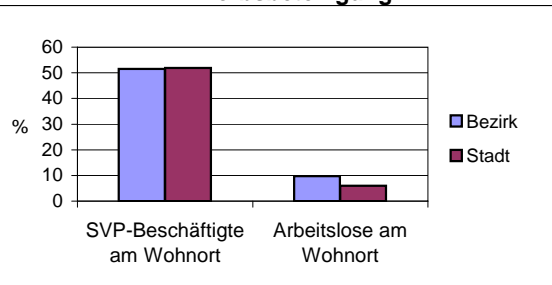

Stand: 2008

Anteil Haushalte Alleinerziehende

Wohnungen nach Baujahrsgruppen	Bezirk		Stadt
	Zahl	%	%
bis 1948	2 751	62,9	27,4
1949 - 1990	1 454	33,2	60,9
ab 1991	170	3,9	11,7
zusammen	4 375	100	100

Stand: 2008

Baujahrsgruppen

Wohnungen in	Bezirk		Stadt
	Zahl	%	%
Einfamilienhäusern	12	0,3	13,9
Zweifamilienhäusern	12	0,3	5,8
MFH m. 3-6 Whg.	245	5,6	16,1
MFH ab 7 Whg.	4063	92,9	62,0
sonst. Unterkünften	43	1,0	2,1
zusammen	4 375	100	100

Stand: 2008

Wohnungsarten

Erwerbsbeteiligung	Bezirk		Stadt
	Zahl	% **)	in % **)
SVP-Beschäftigte am Wohnort	2 715	51,5	51,9
Arbeitslose am Wohnort	515	9,8	5,9

Stand: 2008

Erwerbsbeteiligung

**) %-Anteil an der erwerbsfähigen Bevölkerung
SVP = Sozialversicherungspflichtig