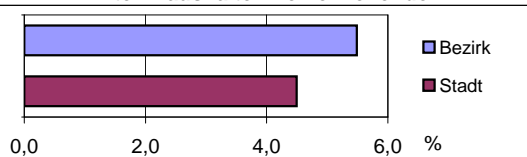

Nationalität

Einwohner nach Familienstand	Bezirk		Stadt	
	Zahl	%	Zahl	%
ledig	3 342	46,0		40,7
verheiratet	2 679	36,9		43,1
verwitwet	421	5,8		7,6
geschieden	816	11,2		8,5

Stand: 2008

Familienstand

Bevölkerungsveränderung	Bezirk		Stadt	
	Zahl	%	Zahl	%
Einwohner 2007	7 350			496 299
Einwohner 2003	7 452			486 110
Veränd. 1 Jahr i. %	-1,1			-0,2
Veränd. 5 J. i. %	-2,5			1,9

Stand: 2008

Bevölkerungsveränderung

Bezirksdatenblatt

Statistischer Bezirk: **15 Gugelstraße**

Haushalte	Bezirk		Stadt
	Zahl	%	%
Alleinerziehende	230	5,5	4,5
Sonstige Haushalte	3 962	94,5	95,5
zusammen	4 192	100	100

Stand: 2008

Anteil Haushalte Alleinerziehende

Wohnungen nach Baujahrsgruppen	Bezirk		Stadt
	Zahl	%	%
bis 1948	2 751	62,9	27,4
1949 - 1990	1 454	33,2	60,9
ab 1991	170	3,9	11,7
zusammen	4 375	100	100

Stand: 2008