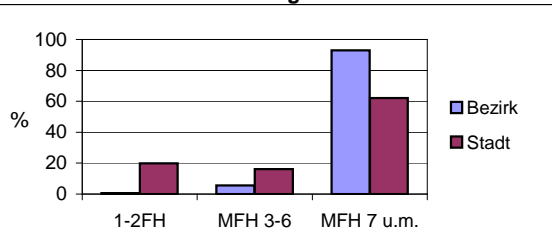

Stand: 2008

Bevölkerungsveränderung

Bezirksdatenblatt

Statistischer Bezirk: **15 Gugelstraße**

Haushalte	Bezirk		Stadt
	Zahl	%	%
Alleinerziehende	230	5,5	4,5
Sonstige Haushalte	3 962	94,5	95,5
zusammen	4 192	100	100

Stand: 2008

Anteil Haushalte Alleinerziehende

Wohnungen nach Baujahrsgruppen	Bezirk		Stadt
	Zahl	%	%
bis 1948	2 751	62,9	27,4
1949 - 1990	1 454	33,2	60,9
ab 1991	170	3,9	11,7
zusammen	4 375	100	100

Stand: 2008

Baujahrsgruppen

Wohnungen in	Bezirk		Stadt
	Zahl	%	%
Einfamilienhäusern	12	0,3	13,9
Zweifamilienhäusern	12	0,3	5,8
MFH m. 3-6 Whg.	245	5,6	16,1
MFH ab 7 Whg.	4063	92,9	62,0
sonst. Unterkünften	43	1,0	2,1
zusammen	4 375	100	100

Stand: 2008

Wohnungsarten

Erwerbsbeteiligung	Bezirk		Stadt
	Zahl	% **)	in % **)
SVP-Beschäftigte am Wohnort	2 715	51,5	51,9
Arbeitslose am Wohnort	515	9,8	5,9

Stand: 2008

Erwerbsbeteiligung

**) %-Anteil an der erwerbsfähigen Bevölkerung
SVP = Sozialversicherungspflichtig