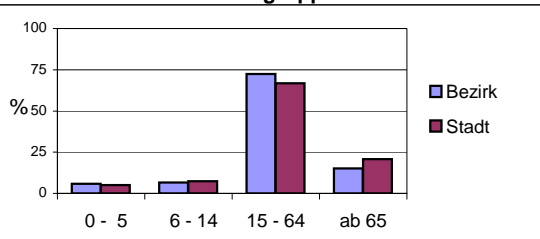

Einwohner nach Geschlecht	Bezirk		Stadt	
	Zahl	%	Zahl	%
männlich	3 566	49,1		47,9
weiblich	3 702	50,9		52,1
zusammen	7 268	100,0		100,0

Stand: 2008

Geschlecht

Einwohner nach Altersgruppen	Bezirk		Stadt	
	Zahl	%	Zahl	%
0 - 5	429	5,9		5,0
6 - 14	475	6,5		7,3
15 - 64	5 269	72,5		66,9
ab 65	1 095	15,1		20,8

Stand: 2008

Altersgruppe

Einwohner nach Nationalität	Bezirk		Stadt	
	Zahl	%	Zahl	%
Deutsche	4 831	66,5		82,6
Ausländer	2 437	33,5		17,4
darunter aus EU	544	7,5		5,9
darunter aus Türkei	656	9,0		4,0

Stand: 2008