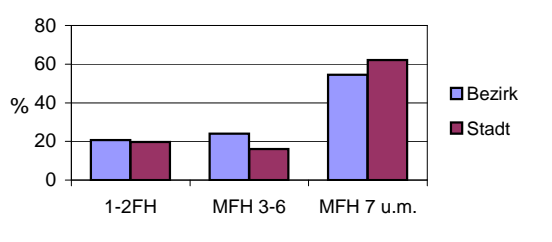

Stand: 2008

Bevölkerungsveränderung

Bezirksdatenblatt

Statistischer Bezirk: 29 Gleißhammer

Haushalte	Bezirk		Stadt
	Zahl	%	%
Alleinerziehende	150	4,8	4,5
Sonstige Haushalte	2 963	95,2	95,5
zusammen	3 113	100	100

Stand: 2008

Anteil Haushalte Alleinerziehende

Wohnungen nach Baujahrsgruppen	Bezirk		Stadt
	Zahl	%	%
bis 1948	725	23,5	27,4
1949 - 1990	1 859	60,2	60,9
ab 1991	503	16,3	11,7
zusammen	3 087	100	100

Stand: 2008

Baujahrsgruppen

Wohnungen in	Bezirk		Stadt
	Zahl	%	%
Einfamilienhäusern	387	12,5	13,9
Zweifamilienhäusern	250	8,1	5,8
MFH m. 3-6 Whg.	741	24,0	16,1
MFH ab 7 Whg.	1 682	54,5	62,0
sonst. Unterkünften	27	0,9	2,1
zusammen	3 087	100	100

Stand: 2008

Wohnungsarten

Erwerbsbeteiligung	Bezirk		Stadt
	Zahl	% **)	in % **)
SVP-Beschäftigte am Wohnort	2 192	53,5	51,9
Arbeitslose am Wohnort	187	4,6	5,9

Stand: 2008

Erwerbsbeteiligung

**) %-Anteil an der erwerbsfähigen Bevölkerung
SVP = Sozialversicherungspflichtig