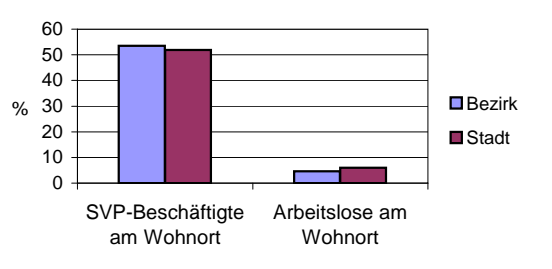

Stand: 2008

Anteil Haushalte Alleinerziehende

Wohnungen nach Baujahrsgruppen	Bezirk		Stadt
	Zahl	%	%
bis 1948	725	23,5	27,4
1949 - 1990	1 859	60,2	60,9
ab 1991	503	16,3	11,7
zusammen	3 087	100	100

Stand: 2008

Baujahrsgruppen

Wohnungen in	Bezirk		Stadt
	Zahl	%	%
Einfamilienhäusern	387	12,5	13,9
Zweifamilienhäusern	250	8,1	5,8
MFH m. 3-6 Whg.	741	24,0	16,1
MFH ab 7 Whg.	1 682	54,5	62,0
sonst. Unterkünften	27	0,9	2,1
zusammen	3 087	100	100

Stand: 2008

Wohnungsarten

Erwerbsbeteiligung	Bezirk		Stadt
	Zahl	% **)	in % **)
SVP-Beschäftigte am Wohnort	2 192	53,5	51,9
Arbeitslose am Wohnort	187	4,6	5,9

Stand: 2008

Erwerbsbeteiligung

**) %-Anteil an der erwerbsfähigen Bevölkerung
SVP = Sozialversicherungspflichtig