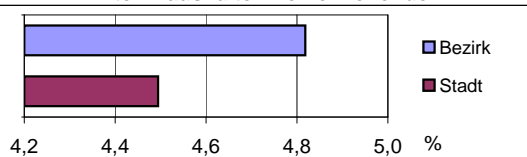

Stand: 2008

Bevölkerungsveränderung

Bezirksdatenblatt

Statistischer Bezirk: 29 Gleißhammer

Haushalte	Bezirk		Stadt
	Zahl	%	%
Alleinerziehende	150	4,8	4,5
Sonstige Haushalte	2 963	95,2	95,5
zusammen	3 113	100	100

Stand: 2008

Anteil Haushalte Alleinerziehende

Wohnungen nach Baujahrsgruppen	Bezirk		Stadt
	Zahl	%	%
bis 1948	725	23,5	27,4
1949 - 1990	1 859	60,2	60,9
ab 1991	503	16,3	11,7
zusammen	3 087	100	100

Stand: 2008