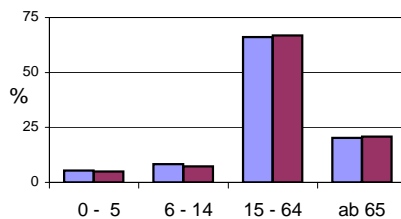

Bezirksdatenblatt

Statistischer Bezirk: **29 Gleißhammer**

Kartenquelle: Stadtplandienst

Fläche in ha Bevölkerung *) Einwohner je ha	Bezirk	94,24	Gesamtstadt	18 654,78
		6 202		495 459
		65,8		26,6

*) Einwohner mit Hauptwohnung in Nürnberg (Melderegister 31.12.2008)

Einwohner nach Geschlecht	Bezirk		Stadt	
	Zahl	%	Zahl	%
männlich	2 871	46,3		47,9
weiblich	3 331	53,7		52,1
zusammen	6 202	100,0		100,0

Stand: 2008

Geschlecht

■ männlich
■ weiblich

Einwohner nach Altersgruppen	Bezirk		Stadt	
	Zahl	%	Zahl	%
0 - 5	338	5,4		5,0
6 - 14	513	8,3		7,3
15 - 64	4 097	66,1		66,9
ab 65	1 254	20,2		20,8

Stand: 2008

Altersgruppe

Einwohner nach Nationalität	Bezirk		Stadt	
	Zahl	%	Zahl	%
Deutsche	5 458	88,0		82,6
Ausländer	744	12,0		17,4
darunter aus EU	212	3,4		5,9
darunter aus Türkei	154	2,5		4,0

Stand: 2008