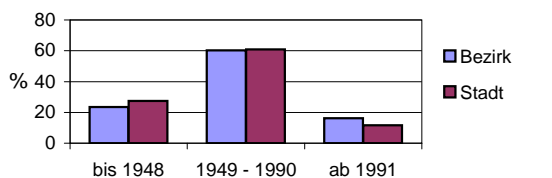

Baujahrsgruppen