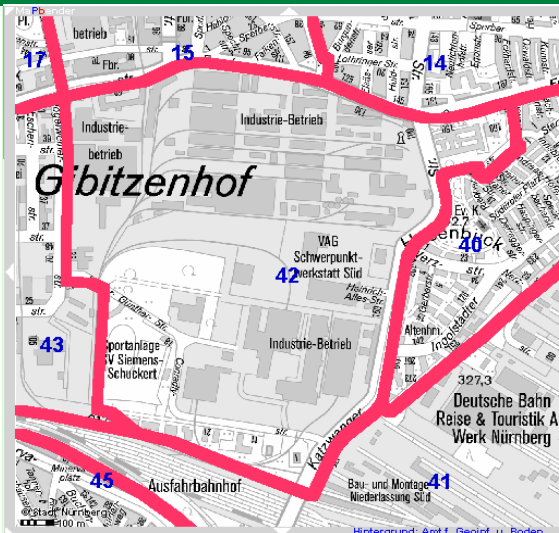

# Bezirksdatenblatt

Statistischer Bezirk: **42 Katzwanger Straße**

Kartenquelle: Stadtplandienst

<b>Fläche in ha</b> <b>Bevölkerung *)</b> <b>Einwohner je ha</b>	<b>Bezirk</b>	<b>116,78</b>	<b>Gesamtstadt</b>	<b>18 654,78</b>
		<b>260</b>		<b>495 459</b>
		<b>2,2</b>		<b>26,6</b>