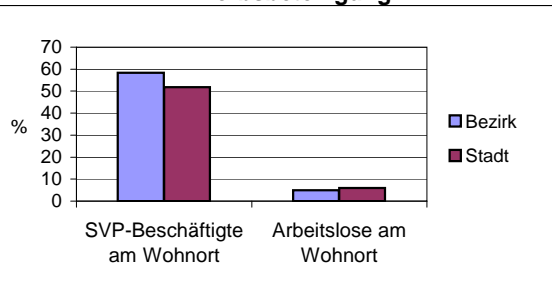

Stand: 2008

Anteil Haushalte Alleinerziehende

Wohnungen nach Baualtersgruppen	Bezirk		Stadt
	Zahl	%	%
bis 1948	205	4,4	27,4
1949 - 1990	4 071	87,3	60,9
ab 1991	389	8,3	11,7
zusammen	4 665	100	100

Stand: 2008

Baualtersgruppen

Wohnungen in	Bezirk		Stadt
	Zahl	%	%
Einfamilienhäusern	558	12,0	13,9
Zweifamilienhäusern	198	4,2	5,8
MFH m. 3-6 Whg.	309	6,6	16,1
MFH ab 7 Whg.	3589	76,9	62,0
sonst. Unterkünften	11	0,2	2,1
zusammen	4 665	100	100

Stand: 2008

Wohnungsarten

Erwerbsbeteiligung	Bezirk		Stadt
	Zahl	% **)	in % **)
SVP-Beschäftigte am Wohnort	3 086	58,3	51,9
Arbeitslose am Wohnort	260	4,9	5,9

Stand: 2008

Erwerbsbeteiligung

**) %-Anteil an der erwerbsfähigen Bevölkerung
SVP = Sozialversicherungspflichtig