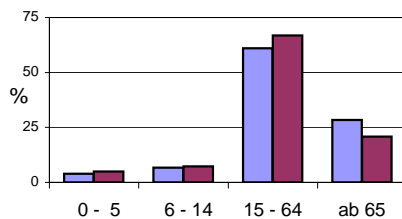

Einwohner nach Geschlecht	Bezirk		Stadt	
	Zahl	%	Zahl	%
männlich	3 996	46,1		47,9
weiblich	4 672	53,9		52,1
zusammen	8 668	100,0		100,0

Stand: 2008

Geschlecht

■ männlich
■ weiblich

Einwohner nach Altersgruppen	Bezirk		Stadt	
	Zahl	%	Zahl	%
0 - 5	342	3,9		5,0
6 - 14	575	6,6		7,3
15 - 64	5 290	61,0		66,9
ab 65	2 461	28,4		20,8

Stand: 2008

Altersgruppe

Einwohner nach Nationalität	Bezirk		Stadt	
	Zahl	%	Zahl	%
Deutsche	7 900	91,1		82,6
Ausländer	768	8,9		17,4
darunter aus EU	329	3,8		5,9
darunter aus Türkei	141	1,6		4,0

Stand: 2008