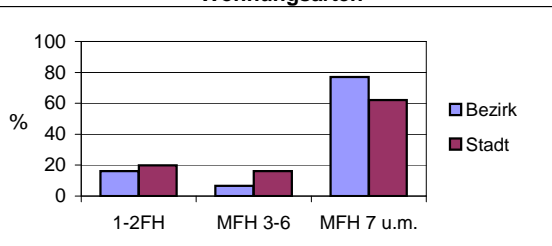

Stand: 2008

Anteil Haushalte Alleinerziehende

Wohnungen nach Baualtersgruppen	Bezirk		Stadt
	Zahl	%	%
bis 1948	205	4,4	27,4
1949 - 1990	4 071	87,3	60,9
ab 1991	389	8,3	11,7
zusammen	4 665	100	100

Stand: 2008

Baualtersgruppen

Wohnungen in	Bezirk		Stadt
	Zahl	%	%
Einfamilienhäusern	558	12,0	13,9
Zweifamilienhäusern	198	4,2	5,8
MFH m. 3-6 Whg.	309	6,6	16,1
MFH ab 7 Whg.	3589	76,9	62,0
sonst. Unterkünften	11	0,2	2,1
zusammen	4 665	100	100

Stand: 2008

Wohnungsarten

Erwerbsbeteiligung	Bezirk		Stadt
	Zahl	% **)	in % **)
SVP-Beschäftigte am Wohnort	3 086	58,3	51,9
Arbeitslose am Wohnort	260	4,9	5,9

Stand: 2008

Erwerbsbeteiligung

**) %-Anteil an der erwerbsfähigen Bevölkerung
SVP = Sozialversicherungspflichtig