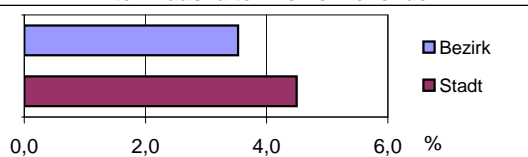

Familienstand

■ ledig
■ verheiratet
■ verwitwet
■ geschieden

Bevölkerungs- veränderung	Bezirk		Stadt	
	Zahl	%	Zahl	%
Einwohner 2007	8 671			496 299
Einwohner 2003	8 973			486 110
Veränd. 1 Jahr i. %	0,0			-0,2
Veränd. 5 J. i. %	-3,4			1,9

Stand: 2008

Bevölkerungsveränderung

Bezirksdatenblatt

Statistischer Bezirk: **51 Röthenbach West**

Haushalte	Bezirk		Stadt
	Zahl	%	%
Alleinerziehende	152	3,5	4,5
Sonstige Haushalte	4 154	96,5	95,5
zusammen	4 306	100	100

Stand: 2008

Anteil Haushalte Alleinerziehende

Wohnungen nach Baualtersgruppen	Bezirk		Stadt
	Zahl	%	%
bis 1948	205	4,4	27,4
1949 - 1990	4 071	87,3	60,9
ab 1991	389	8,3	11,7
zusammen	4 665	100	100

Stand: 2008