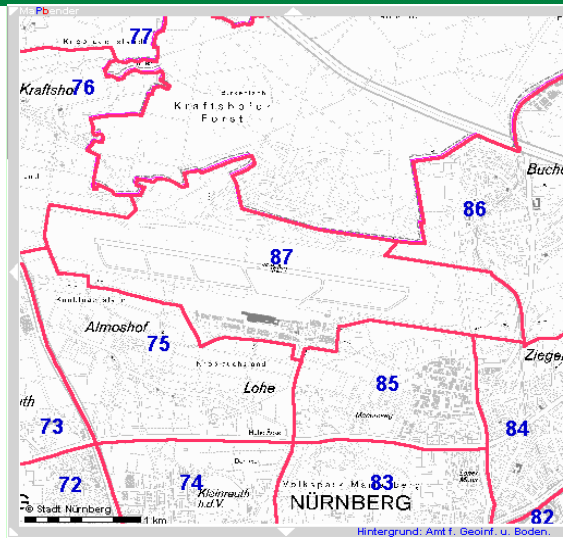

Bezirksdatenblatt

Statistischer Bezirk: **87 Flughafen**

Kartenquelle: Stadtplandienst

Fläche in ha Bevölkerung *) Einwohner je ha	Bezirk	365,94	Gesamtstadt	18 654,78
		0		495 459
		0,0		26,6

*) Einwohner mit Hauptwohnung in Nürnberg (Melderegister 31.12.2008)

Für diesen Bezirk kann aufgrund der geringen Fallzahlen kein Bezirksdatenblatt veröffentlicht werden.