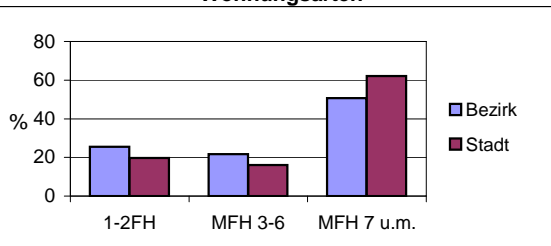

Stand: 2008

Bevölkerungsveränderung

Bezirksdatenblatt

Statistischer Bezirk: 92 Mögeldorf

Haushalte	Bezirk		Stadt
	Zahl	%	%
Alleinerziehende	92	3,5	4,5
Sonstige Haushalte	2 542	96,5	95,5
zusammen	2 634	100	100

Stand: 2008

Anteil Haushalte Alleinerziehende

Wohnungen nach Baujahrsgruppen	Bezirk		Stadt
	Zahl	%	%
bis 1948	561	20,3	27,4
1949 - 1990	1 748	63,4	60,9
ab 1991	450	16,3	11,7
zusammen	2 759	100	100

Stand: 2008

Baujahrsgruppen

Wohnungen in	Bezirk		Stadt
	Zahl	%	%
Einfamilienhäusern	517	18,7	13,9
Zweifamilienhäusern	188	6,8	5,8
MFH m. 3-6 Whg.	599	21,7	16,1
MFH ab 7 Whg.	1400	50,7	62,0
sonst. Unterkünften	57	2,1	2,1
zusammen	2 761	100	100

Stand: 2008

Wohnungsarten

Erwerbsbeteiligung	Bezirk		Stadt
	Zahl	% **)	in % **)
SVP-Beschäftigte am Wohnort	1 557	47,2	51,9
Arbeitslose am Wohnort	169	5,1	5,9

Stand: 2008

Erwerbsbeteiligung

**) %-Anteil an der erwerbsfähigen Bevölkerung
SVP = Sozialversicherungspflichtig