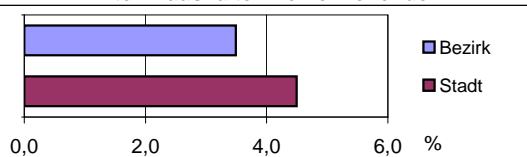

Familienstand

■ ledig
■ verheiratet
■ verwitwet
■ geschieden

Bevölkerungsveränderung	Bezirk		Stadt	
	Zahl	%	Zahl	%
Einwohner 2007	5 071		496 299	
Einwohner 2003	4 576		486 110	
Veränd. 1 Jahr i. %	0,4		-0,2	
Veränd. 5 J. i. %	11,2		1,9	

Stand: 2008

Bevölkerungsveränderung

Bezirksdatenblatt

Statistischer Bezirk: 92 Mögeldorf

Haushalte	Bezirk		Stadt
	Zahl	%	%
Alleinerziehende	92	3,5	4,5
Sonstige Haushalte	2 542	96,5	95,5
zusammen	2 634	100	100

Stand: 2008

Anteil Haushalte Alleinerziehende

Wohnungen nach Baujahrsgruppen	Bezirk		Stadt
	Zahl	%	%
bis 1948	561	20,3	27,4
1949 - 1990	1 748	63,4	60,9
ab 1991	450	16,3	11,7
zusammen	2 759	100	100

Stand: 2008