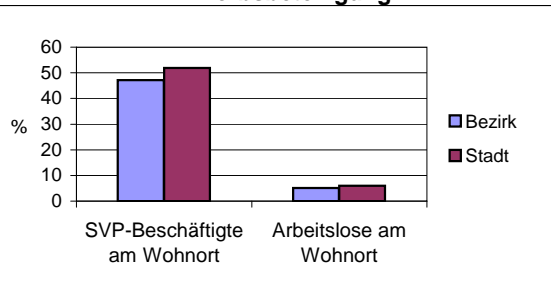

Stand: 2008

Anteil Haushalte Alleinerziehende

Wohnungen nach Baujahrsgruppen	Bezirk		Stadt
	Zahl	%	%
bis 1948	561	20,3	27,4
1949 - 1990	1 748	63,4	60,9
ab 1991	450	16,3	11,7
zusammen	2 759	100	100

Stand: 2008

Baujahrsgruppen

Wohnungen in	Bezirk		Stadt
	Zahl	%	%
Einfamilienhäusern	517	18,7	13,9
Zweifamilienhäusern	188	6,8	5,8
MFH m. 3-6 Whg.	599	21,7	16,1
MFH ab 7 Whg.	1400	50,7	62,0
sonst. Unterkünften	57	2,1	2,1
zusammen	2 761	100	100

Stand: 2008

Wohnungsarten

Erwerbsbeteiligung	Bezirk		Stadt
	Zahl	% **)	in % **)
SVP-Beschäftigte am Wohnort	1 557	47,2	51,9
Arbeitslose am Wohnort	169	5,1	5,9

Stand: 2008

Erwerbsbeteiligung

**) %-Anteil an der erwerbsfähigen Bevölkerung
SVP = Sozialversicherungspflichtig