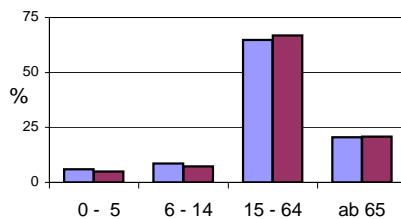

Bezirksdatenblatt

Statistischer Bezirk: **92 Mögeldorf**

Kartenquelle: Stadtplandienst

Fläche in ha	Bezirk	171,32	Gesamtstadt	18 654,78
Bevölkerung *)		5 090		495 459
Einwohner je ha		29,7		26,6

*) Einwohner mit Hauptwohnung in Nürnberg (Melderegister 31.12.2008)

Einwohner nach Geschlecht	Bezirk		Stadt	
	Zahl	%	Zahl	%
männlich	2 403	47,2	47,9	
weiblich	2 687	52,8	52,1	
zusammen	5 090	100,0	100,0	

Stand: 2008

Geschlecht

■ männlich
■ weiblich

Einwohner nach Altersgruppen	Bezirk		Stadt	
	Zahl	%	Zahl	%
0 - 5	301	5,9	5,0	
6 - 14	439	8,6	7,3	
15 - 64	3 302	64,9	66,9	
ab 65	1 048	20,6	20,8	

Stand: 2008

Altersgruppe

Einwohner nach Nationalität	Bezirk		Stadt	
	Zahl	%	Zahl	%
Deutsche	4 466	87,7	82,6	
Ausländer	624	12,3	17,4	
darunter aus EU	207	4,1	5,9	
darunter aus Türkei	120	2,4	4,0	

Stand: 2008