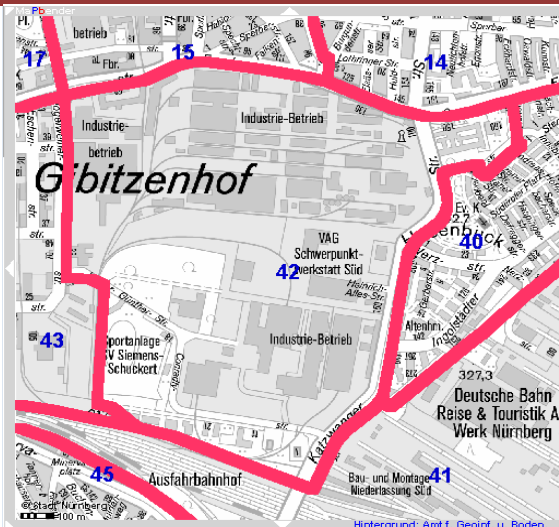

Bezirksdatenblatt

Statistischer Bezirk: **42 Katzwanger Straße**

Kartenquelle: Stadtplandienst

Fläche in ha	Bezirk	116,78	Gesamtstadt	18 654,78
	Bevölkerung ¹⁾	247		495 977
Einwohner je ha		2,1		26,6

1) Einwohner mit Hauptwohnung in Nürnberg (Melderegister 31.12.2009)