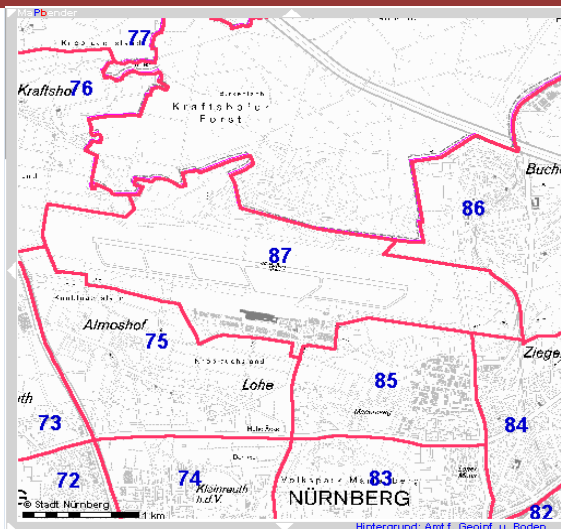

Bezirksdatenblatt

Statistischer Bezirk: **87 Flughafen**

Kartenquelle: Stadtplandienst

Fläche in ha	Bezirk	365,94	Gesamtstadt	18 654,78
	Bevölkerung ¹⁾	0		495 977
Einwohner je ha		0,0		26,6

1) Einwohner mit Hauptwohnung in Nürnberg (Melderegister 31.12.2009)

Für diesen Bezirk kann aufgrund der geringen Fallzahlen kein Bezirksdatenblatt veröffentlicht werden.